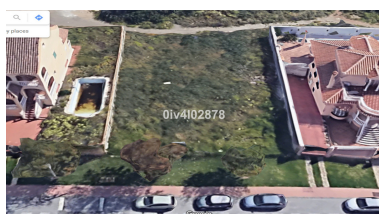

Terreno en Benalmadena Costa

Referencia: R3712133

Dormitorios: por petición

Baños: por petición

M²: 600

Precio: 327.000 €

Estado: Venta

Tipo de propiedad: Terreno Plazas: por petición

Día de la impresión : 28th
Septiembre 2024

Descripción:Parcela muy bien situada cerca de la playa y de los comercios, ubicada en una urbanización con buena infraestructura y posibilidad de construir una villa independiente con piscina. Se permite una construcción del 25% del superficie de la parcela sujeta a la aprobacion del ayuntamiento.Es decir, 150m2 sin incluir las terrazas abiertas y sótano. Proyecto para esta chalet contemporanea de 310m2 constuida incluida en el precio!