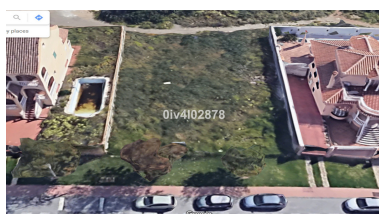

Terreno en Benalmadena Costa

Referencia: R3712133

Dormitorios: por petición

Baños: por petición

M²: 600

Precio: 327.000 €

Estado: Venta

Tipo de propiedad: Terreno Plazas: por petición

Día de la impresión : 3rd
Mayo 2026

Descripción:Parcela muy bien situada cerca de la playa y de los comercios, ubicada en una urbanización con buena infraestructura y posibilidad de construir una villa independiente con piscina. Se permite una construcción del 25% del superficie de la parcela sujeta a la aprobacion del ayuntamiento.Es decir, 150m2 sin incluir las terrazas abiertas y sótano. Proyecto para esta chalet contemporanea de 310m2 constuida incluida en el precio!