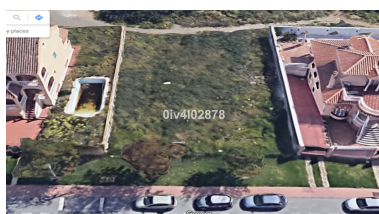

Terreno en Benalmadena Costa

Referencia: R3712133

Dormitorios: por petición

Baños: por petición

M<sup>2</sup>: 600

Precio: 327.000 €

Estado: Venta

Tipo de propiedad: Terreno Plazas: por petición

Día de la impresión : 17th  
Noviembre 2024

---

Descripción:Parcela muy bien situada cerca de la playa y de los comercios, ubicada en una urbanización con buena infraestructura y posibilidad de construir una villa independiente con piscina. Se permite una construcción del 25% del superficie de la parcela sujeta a la aprobación del ayuntamiento.Es decir, 150m2 sin incluir las terrazas abiertas y sótano. Proyecto para esta chalet contemporanea de 310m2 constuida incluida en el precio!