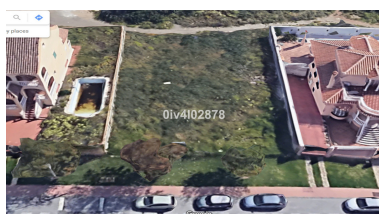

Terreno en Benalmadena Costa

Referencia: R3712133

Dormitorios: por petición

Baños: por petición

M²: 600

Precio: 327.000 €

Estado: Venta

Tipo de propiedad: Terreno Plazas: por petición

Día de la impresión : 20th
Enero 2025

Descripción:Parcela muy bien situada cerca de la playa y de los comercios, ubicada en una urbanización con buena infraestructura y posibilidad de construir una villa independiente con piscina. Se permite una construcción del 25% del superficie de la parcela sujeta a la aprobacion del ayuntamiento.Es decir, 150m2 sin incluir las terrazas abiertas y sótano. Proyecto para esta chalet contemporanea de 310m2 constuida incluida en el precio!