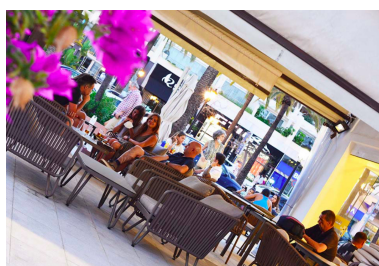

Plazas: por petición

Día de la impresión : 1st
Mayo 2026

Descripción:Local Comercial: Oportunidad de Inversión: Local comercial en pleno dominio en Avenida Jose Banús, una de las mejores zonas de Puerto Banús. Datos de la propiedad. 87 m2 en Planta Baja + 47 m2 en Planta Sótano + 96 m2 de Terraza + m2 de Terraza ampliables por el Ayuntamiento, según Solicitud. Inquilino: Restaurante recién abierto con un Contrato de 5 años dando un rendimiento del 7%." No dudes en solicitar una visita!