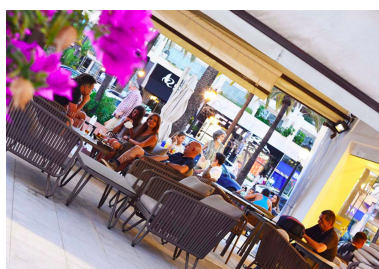

Plazas: por petición

Día de la impresión : 18th  
Junio 2026

Descripción:Local Comercial: Oportunidad de Inversión: Local comercial en pleno dominio en Avenida Jose Banús, una de las mejores zonas de Puerto Banús. Datos de la propiedad. 87 m2 en Planta Baja + 47 m2 en Planta Sótano + 96 m2 de Terraza + m2 de Terraza ampliables por el Ayuntamiento, según Solicitud. Inquilino: Restaurante recién abierto con un Contrato de 5 años dando un rendimiento del 7%." No dudes en solicitar una visita!