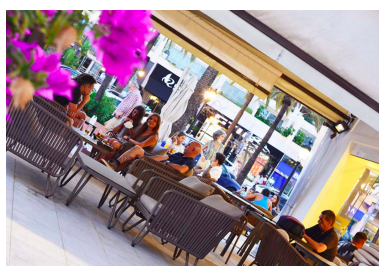

Plazas: por petición

Día de la impresión : 25th
Septiembre 2024

Descripción:Local Comercial: Oportunidad de Inversión: Local comercial en pleno dominio en Avenida Jose Banús, una de las mejores zonas de Puerto Banús. Datos de la propiedad. 87 m2 en Planta Baja + 47 m2 en Planta Sótano + 96 m2 de Terraza + m2 de Terraza ampliables por el Ayuntamiento, según Solicitud. Inquilino: Restaurante recién abierto con un Contrato de 5 años dando un rendimiento del 7%." No dudes en solicitar una visita!