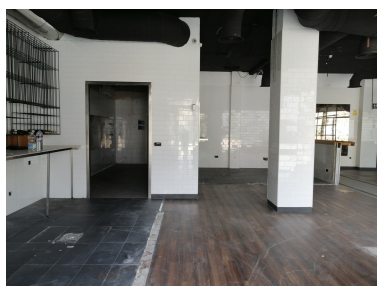

Comercial en Puerto Banús

Referencia: R3719558

Dormitorios: 1

Baños: 2

M²: 240

Precio: 1.600.000 €

Estado: Venta

Tipo de propiedad:
Comercial

Plazas: por petición

Día de la impresión : 11th
Junio 2026

Descripción: Magnífico local ubicado en Puerto Banus. Este fabuloso local se encuentra en el corazón de Banus y es perfecto para poder empezar a emprender un nuevo negocio en el mismo motor de la costa del sol. Se encuentra en la plaza de los cines Goya. Con un total de 240m². El local cuenta con salida de humos ya que hubo anteriormente un restaurante italiano de una conocida franquicia.