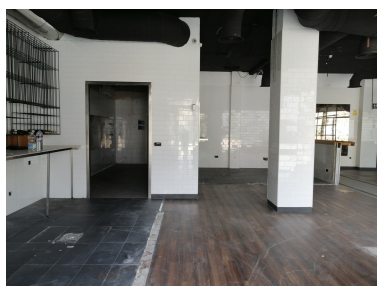

Comercial en Puerto Banús

Referencia: R3719558

Dormitorios: 1

Baños: 2

M²: 240

Precio: 1.600.000 €

Estado: Venta

Tipo de propiedad:
Comercial

Plazas: por petición

Día de la impresión : 15th
Junio 2026

Descripción: Magnífico local ubicado en Puerto Banus. Este fabuloso local se encuentra en el corazón de Banus y es perfecto para poder empezar a emprender un nuevo negocio en el mismo motor de la costa del sol. Se encuentra en la plaza de los cines Goya. Con un total de 240m². El local cuenta con salida de humos ya que hubo anteriormente un restaurante italiano de una conocida franquicia.