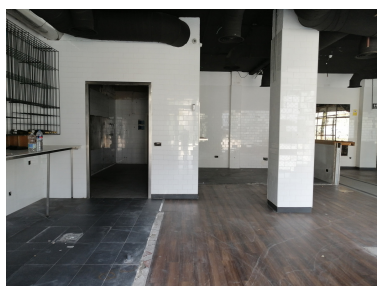

Comercial en Puerto Banús

Referencia: R3719558

Dormitorios: 1

Baños: 2

M²: 240

Precio: 1.600.000 €

Estado: Venta

Tipo de propiedad:
Comercial

Plazas: por petición

Día de la impresión : 8th
Enero 2025

Descripción: Magnífico local ubicado en Puerto Banus. Este fabuloso local se encuentra en el corazón de Banus y es perfecto para poder empezar a emprender un nuevo negocio en el mismo motor de la costa del sol. Se encuentra en la plaza de los cines Goya. Con un total de 240m². El local cuenta con salida de humos ya que hubo anteriormente un restaurante italiano de una conocida franquicia.