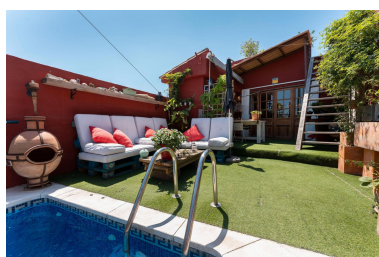

Casa en Coín

Referencia: R3720692

Dormitorios: 2

Baños: 1

M²: 127

Precio: 220.000 €

Estado: Venta

Tipo de propiedad: Casa

Plazas: por petición

Día de la impresión : 2nd
Octubre 2024

Descripción: Casa con piscina privada, terraza y solárium. Pareada orientada al sureste, ubicado a escasos pasos del centro de Coín ofreciendo bonitas vistas y mucha privacidad. Cuenta con una preciosa zona de piscina y terraza. Es una casa que ofrece mucho encanto y es ideal para alguien buscando una casa de estilo rústico y acogedor. La casa se distribuye sobre dos plantas más solárium de la siguiente forma: Al entrar en la vivienda hay un tramo de escaleras que conduce a la planta superior, al lado de las escaleras hay un pasillo que da acceso a un comedor, una cocina con una despensa, dos dormitorios y un cuarto de baño. En la planta superior hay un salón totalmente diáfano con chimenea y un aseo. Anteriormente había una ducha en el aseo y fácilmente se podría volver a poner una. También hay aire acondicionado en esta planta con bomba de calor. Desde el salón unas puertas dan acceso a la terraza y piscina. Es un rincón precioso que ofrece total privacidad. Desde la terraza unas escaleras de madera conducen al solárium. Desde aquí se puede contemplar las magníficas vistas hacia las montañas y los tejados del pueblo de Coín. Hay dos casetones de madera, uno que podría ser un estudio para invitados y donde actualmente se encuentra la zona de lavandería y al lado, hay otro más pequeño, y que actualmente se usa como trastero. La casa se encuentra en una zona muy tranquila, hay vecinos de varias nacionalidades y hay aparcamiento en la calle.

Destacado:

Piscina, Aire acondicionado, Vistas a la montaña