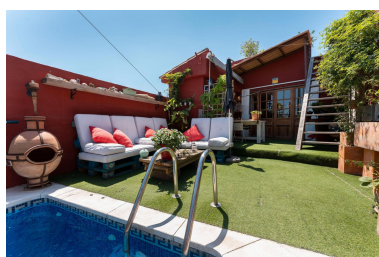

Casa en Coín

Referencia: R3720692

Dormitorios: 2

Baños: 1

M²: 127

Precio: 220.000 €

Estado: Venta

Tipo de propiedad: Casa

Plazas: por petición

Día de la impresión : 31st
Enero 2025

Descripción: Casa con piscina privada, terraza y solárium. Pareada orientada al sureste, ubicado a escasos pasos del centro de Coín ofreciendo bonitas vistas y mucha privacidad. Cuenta con una preciosa zona de piscina y terraza. Es una casa que ofrece mucho encanto y es ideal para alguien buscando una casa de estilo rústico y acogedor. La casa se distribuye sobre dos plantas más solárium de la siguiente forma: Al entrar en la vivienda hay un tramo de escaleras que conduce a la planta superior, al lado de las escaleras hay un pasillo que da acceso a un comedor, una cocina con una despensa, dos dormitorios y un cuarto de baño. En la planta superior hay un salón totalmente diáfano con chimenea y un aseo. Anteriormente había una ducha en el aseo y fácilmente se podría volver a poner una. También hay aire acondicionado en esta planta con bomba de calor. Desde el salón unas puertas dan acceso a la terraza y piscina. Es un rincón precioso que ofrece total privacidad. Desde la terraza unas escaleras de madera conducen al solárium. Desde aquí se puede contemplar las magníficas vistas hacia las montañas y los tejados del pueblo de Coín. Hay dos casetones de madera, uno que podría ser un estudio para invitados y donde actualmente se encuentra la zona de lavandería y al lado, hay otro más pequeño, y que actualmente se usa como trastero. La casa se encuentra en una zona muy tranquila, hay vecinos de varias nacionalidades y hay aparcamiento en la calle.

Destacado:

Piscina, Aire acondicionado, Vistas a la montaña