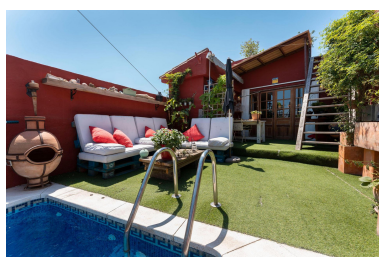

Casa en Coín

Referencia: R3720692

Dormitorios: 2

Baños: 1

M²: 127

Precio: 220.000 €

Estado: Venta

Tipo de propiedad: Casa

Plazas: por petición

Día de la impresión : 6th
Mayo 2026

Descripción: Casa con piscina privada, terraza y solárium. Pareada orientada al sureste, ubicado a escasos pasos del centro de Coín ofreciendo bonitas vistas y mucha privacidad. Cuenta con una preciosa zona de piscina y terraza. Es una casa que ofrece mucho encanto y es ideal para alguien buscando una casa de estilo rústico y acogedor. La casa se distribuye sobre dos plantas más solárium de la siguiente forma: Al entrar en la vivienda hay un tramo de escaleras que conduce a la planta superior, al lado de las escaleras hay un pasillo que da acceso a un comedor, una cocina con una despensa, dos dormitorios y un cuarto de baño. En la planta superior hay un salón totalmente diáfano con chimenea y un aseo. Anteriormente había una ducha en el aseo y fácilmente se podría volver a poner una. También hay aire acondicionado en esta planta con bomba de calor. Desde el salón unas puertas dan acceso a la terraza y piscina. Es un rincón precioso que ofrece total privacidad. Desde la terraza unas escaleras de madera conducen al solárium. Desde aquí se puede contemplar las magníficas vistas hacia las montañas y los tejados del pueblo de Coín. Hay dos casetones de madera, uno que podría ser un estudio para invitados y donde actualmente se encuentra la zona de lavandería y al lado, hay otro más pequeño, y que actualmente se usa como trastero. La casa se encuentra en una zona muy tranquila, hay vecinos de varias nacionalidades y hay aparcamiento en la calle.

Destacado:

Piscina, Aire acondicionado, Vistas a la montaña