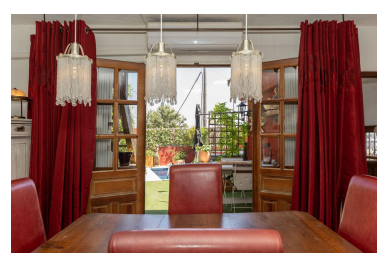

Casa en Coín

Referencia: R3720692

Dormitorios: 2

Baños: 1

M²: 127

Precio: 220.000 €

Estado: Venta

Tipo de propiedad: Casa

Plazas: por petición

Día de la impresión : 2nd
Octubre 2024

Descripción: Casa con piscina privada, terraza y solárium. Pareada orientada al sureste, ubicado a escasos pasos del centro de Coín ofreciendo bonitas vistas y mucha privacidad. Cuenta con una preciosa zona de piscina y terraza. Es una casa que ofrece mucho encanto y es ideal para alguien buscando una casa de estilo rústico y acogedor. La casa se distribuye sobre dos plantas más solárium de la siguiente forma: Al entrar en la vivienda hay un tramo de escaleras que conduce a la planta superior, al lado de las escaleras hay un pasillo que da acceso a un comedor, una cocina con una despensa, dos dormitorios y un cuarto de baño. En la planta superior hay un salón totalmente diáfano con chimenea y un aseo. Anteriormente había una ducha en el aseo y fácilmente se podría volver a poner una. También hay aire acondicionado en esta planta con bomba de calor. Desde el salón unas puertas dan acceso a la terraza y piscina. Es un rincón precioso que ofrece total privacidad. Desde la terraza unas escaleras de madera conducen al solárium. Desde aquí se puede contemplar las magníficas vistas hacia las montañas y los tejados del pueblo de Coín. Hay dos casetones de madera, uno que podría ser un estudio para invitados y donde actualmente se encuentra la zona de lavandería y al lado, hay otro más pequeño, y que actualmente se usa como trastero. La casa se encuentra en una zona muy tranquila, hay vecinos de varias nacionalidades y hay aparcamiento en la calle.

Destacado:

Piscina, Aire acondicionado, Vistas a la montaña