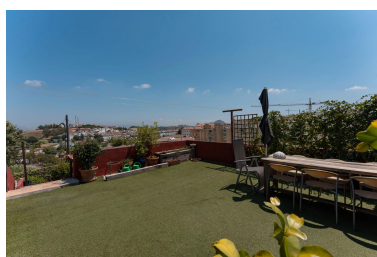

Plazas: por petición

Día de la impresión : 6th
Mayo 2026

Descripción: Casa con piscina privada, terraza y solárium. Pareada orientada al sureste, ubicado a escasos pasos del centro de Coín ofreciendo bonitas vistas y mucha privacidad. Cuenta con una preciosa zona de piscina y terraza. Es una casa que ofrece mucho encanto y es ideal para alguien buscando una casa de estilo rústico y acogedor. La casa se distribuye sobre dos plantas más solárium de la siguiente forma: Al entrar en la vivienda hay un tramo de escaleras que conduce a la planta superior, al lado de las escaleras hay un pasillo que da acceso a un comedor, una cocina con una despensa, dos dormitorios y un cuarto de baño. En la planta superior hay un salón totalmente diáfano con chimenea y un aseo. Anteriormente había una ducha en el aseo y fácilmente se podría volver a poner una. También hay aire acondicionado en esta planta con bomba de calor. Desde el salón unas puertas dan acceso a la terraza y piscina. Es un rincón precioso que ofrece total privacidad. Desde la terraza unas escaleras de madera conducen al solárium. Desde aquí se puede contemplar las magníficas vistas hacia las montañas y los tejados del pueblo de Coín. Hay dos casetones de madera, uno que podría ser un estudio para invitados y donde actualmente se encuentra la zona de lavandería y al lado, hay otro más pequeño, y que actualmente se usa como trastero. La casa se encuentra en una zona muy tranquila, hay vecinos de varias nacionalidades y hay aparcamiento en la calle.

Destacado:

Piscina, Aire acondicionado, Vistas a la montaña