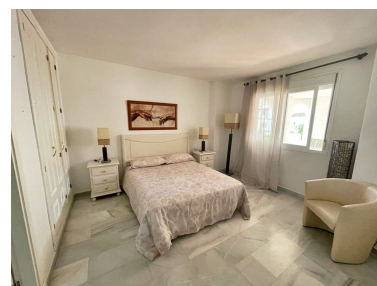

Apartamento en Nueva Andalucía

Referencia: R3721967

Dormitorios: 2

Baños: 2

M<sup>2</sup>: 106

Precio: 299.000 €

Estado: Venta

Tipo de propiedad:  
Apartamento

Plazas: por petición

Día de la impresión : 23rd  
Enero 2025

---

Descripción: Apartamento ubicado en bonita urbanización privada situada en el corazón de Nueva Andalucía, a pocos minutos de Puerto Banús, cuenta con seguridad, jardines y piscinas comunitarias. Consta de 2 amplias y luminosas habitaciones con armarios empotrados y una de ellas con baño en suite. Segundo cuarto de baño completo. El salón es amplio con acceso a una gran terraza. La ubicación es ideal, tiene supermercados, transporte y todo tipo de servicios cercanos. Apartamento Planta Media, Nueva Andalucía, Costa del Sol. 2 Dormitorios, 2 Baños, Construidos 115 m<sup>2</sup>, Terraza 15 m<sup>2</sup>. Posición : Cerca de Golf, Cerca de Colegios, Urbanización. Estado : Buen. Piscina : Comunitaria. Vistas : Jardín. Características : Armarios Empotrados, Cerca de Transporte, Terraza Privada, Baño En-Suite, Suelos de Mármol. Cocina : Equipada. Jardín : Comunitario. Seguridad : Recinto Cerrado.