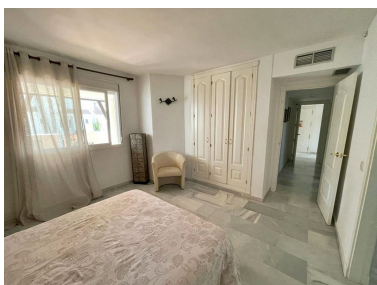

Apartamento en Nueva Andalucía

Referencia: R3721967

Dormitorios: 2

Baños: 2

M<sup>2</sup>: 106

Precio: 299.000 €

Estado: Venta

Tipo de propiedad:  
Apartamento

Plazas: por petición

Día de la impresión : 23rd  
Enero 2025

---

Descripción: Apartamento ubicado en bonita urbanización privada situada en el corazón de Nueva Andalucía, a pocos minutos de Puerto Banús, cuenta con seguridad, jardines y piscinas comunitarias. Consta de 2 amplias y luminosas habitaciones con armarios empotrados y una de ellas con baño en suite. Segundo cuarto de baño completo. El salón es amplio con acceso a una gran terraza. La ubicación es ideal, tiene supermercados, transporte y todo tipo de servicios cercanos. Apartamento Planta Media, Nueva Andalucía, Costa del Sol. 2 Dormitorios, 2 Baños, Construidos 115 m<sup>2</sup>, Terraza 15 m<sup>2</sup>. Posición : Cerca de Golf, Cerca de Colegios, Urbanización. Estado : Buen. Piscina : Comunitaria. Vistas : Jardín. Características : Armarios Empotrados, Cerca de Transporte, Terraza Privada, Baño En-Suite, Suelos de Mármol. Cocina : Equipada. Jardín : Comunitario. Seguridad : Recinto Cerrado.