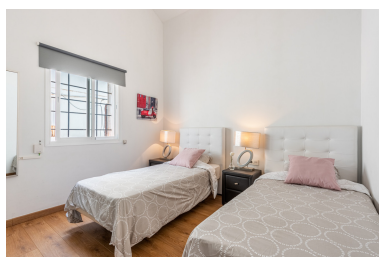

Apartamento en Nueva Andalucía

Referencia: R3730645

Dormitorios: 2

Baños: 2

M<sup>2</sup>: 106

Precio: 349.000 €

Estado: Venta

Tipo de propiedad:  
Apartamento

Plazas: por petición

Día de la impresión : 21st  
Enero 2025

Descripción: Fantástico piso con terraza con sol de mañana a tarde. Perfectamente ubicado a poca distancia de Puerto Banús y la playa. El apartamento es amplio y luminoso con techos altos con grandes puertas panorámicas de vidrio a la terraza, estilo escandinavo en todo el apartamento, dos dormitorios, un baño y un aseo de invitados, así como una amplia terraza con espacio para mesa de comedor y muebles de salón e impresionantes vistas a la montaña La Concha y la zona de la piscina. Hay baldosas y césped en el frente donde puedes sentarte y disfrutar de la puesta de sol. Agrupadas es una zona popular en Nueva Andalucía con una gran zona de piscina con hermosos jardines tropicales y a poca distancia de la mayoría de los buenos restaurantes, supermercados, Puerto Banús y la playa. La plaza de aparcamiento perteneciente a la vivienda está en la planta baja a 3 metros de la puerta. ¡Casa de vacaciones perfecta y muchos viven todo el año y estás cerca de muchas actividades como parques infantiles, gimnasio, golf y más! Distancia Playas a 1 km 1,7 km Puerto Banús 4 km San Pedro Marbella centro ciudad a 9 km 22 km desde el centro de Estepona 58 km Aeropuerto de Málaga