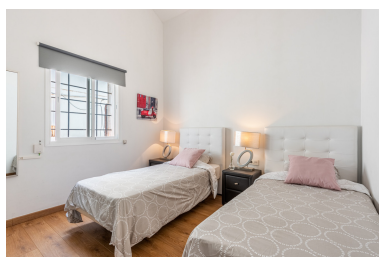

Apartamento en Nueva Andalucía

Referencia: R3730645

Dormitorios: 2

Baños: 2

M<sup>2</sup>: 106

Precio: 349.000 €

Estado: Venta

Tipo de propiedad:  
Apartamento

Plazas: por petición

Día de la impresión : 19th  
Junio 2026

Descripción: Fantástico piso con terraza con sol de mañana a tarde. Perfectamente ubicado a poca distancia de Puerto Banús y la playa. El apartamento es amplio y luminoso con techos altos con grandes puertas panorámicas de vidrio a la terraza, estilo escandinavo en todo el apartamento, dos dormitorios, un baño y un aseo de invitados, así como una amplia terraza con espacio para mesa de comedor y muebles de salón e impresionantes vistas a la montaña La Concha y la zona de la piscina. Hay baldosas y césped en el frente donde puedes sentarte y disfrutar de la puesta de sol. Agrupadas es una zona popular en Nueva Andalucía con una gran zona de piscina con hermosos jardines tropicales y a poca distancia de la mayoría de los buenos restaurantes, supermercados, Puerto Banús y la playa. La plaza de aparcamiento perteneciente a la vivienda está en la planta baja a 3 metros de la puerta. ¡Casa de vacaciones perfecta y muchos viven todo el año y estás cerca de muchas actividades como parques infantiles, gimnasio, golf y más! Distancia Playas a 1 km 1,7 km Puerto Banús 4 km San Pedro Marbella centro ciudad a 9 km 22 km desde el centro de Estepona 58 km Aeropuerto de Málaga