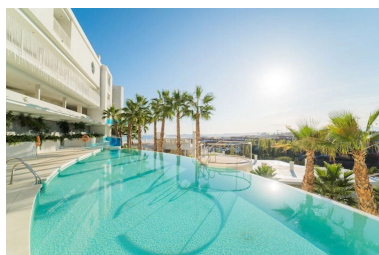

Plazas: por petición

Día de la impresión : 1st
Mayo 2026

Descripción: Apartamento Planta Media, Benalmadena, Costa del Sol. 2 Dormitorios, 2 Baños, Construidos 88 m², Terraza 40 m². Posición : Cerca de Tiendas, Cerca del Mar, Cerca de Ciudad, Urbanización. Orientación : Sur, Suroeste. Estado : Excelente, Nueva Construcción. Piscina : Comunitaria. Climatización : Aire Acondicionado, Baño. Vistas : Urbanas, Calle. Características : Terraza Cubierta, Ascensor, Armarios Empotrados, Terraza Privada, TV Satélite , Trastero, Lavadero, Baño En-Suite, Doble acristalamiento, Domotica, Fibra óptica. Muebles : Opcionales. Cocina : Equipada. Jardin : Comunitario. Seguridad : Recinto Cerrado, Persianas Eléctricas, Portero Automático. Aparcamiento : Garaje, Más de uno. Categoría : Inversion, Lujo, Contemporáneo.