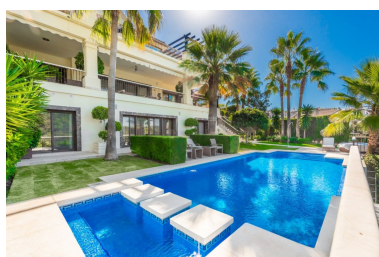

Villa en Benahavís

Referencia: R3732424

Dormitorios: 6

Baños: 7

M²: 679

Precio: 2.700.000 €

Estado: Venta

Tipo de propiedad: Villa

Plazas: por petición

Día de la impresión : 26th
Diciembre 2024

Descripción: Propiedad elegante y monumental, con carácter real y una personalidad distinguida. Construida con pensamiento profundo y gran atención al detalle, esta casa espectacular es diferente a cualquier construcción de "caja blanca contemporánea" habitual. Perfectamente diseñada como una cómoda casa familiar, con acabados de alta gama. Generosamente distribuida en 3 niveles y con hermosas vistas al golf, las espectaculares puestas de sol son ciertamente impresionantes. La privacidad y el confort están garantizados en esta elegante casa.