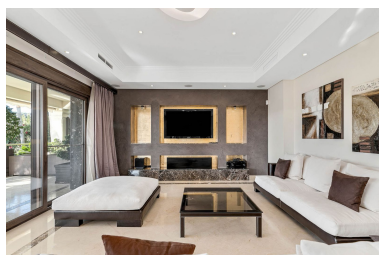

Villa en Benahavís

Referencia: R3732424

Dormitorios: 6

Baños: 7

M²: 679

Precio: 2.700.000 €

Estado: Venta

Tipo de propiedad: Villa

Plazas: por petición

Día de la impresión : 20th
Septiembre 2024

Descripción: Propiedad elegante y monumental, con carácter real y una personalidad distinguida. Construida con pensamiento profundo y gran atención al detalle, esta casa espectacular es diferente a cualquier construcción de "caja blanca contemporánea" habitual. Perfectamente diseñada como una cómoda casa familiar, con acabados de alta gama. Generosamente distribuida en 3 niveles y con hermosas vistas al golf, las espectaculares puestas de sol son ciertamente impresionantes. La privacidad y el confort están garantizados en esta elegante casa.