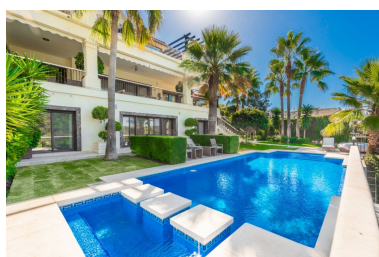

Villa en Benahavís

Referencia: R3732424

Dormitorios: 6

Baños: 7

M²: 679

Precio: 2.700.000 €

Estado: Venta

Tipo de propiedad: Villa

Plazas: por petición

Día de la impresión : 10th
Junio 2026

Descripción: Propiedad elegante y monumental, con carácter real y una personalidad distinguida. Construida con pensamiento profundo y gran atención al detalle, esta casa espectacular es diferente a cualquier construcción de "caja blanca contemporánea" habitual. Perfectamente diseñada como una cómoda casa familiar, con acabados de alta gama. Generosamente distribuida en 3 niveles y con hermosas vistas al golf, las espectaculares puestas de sol son ciertamente impresionantes. La privacidad y el confort están garantizados en esta elegante casa.