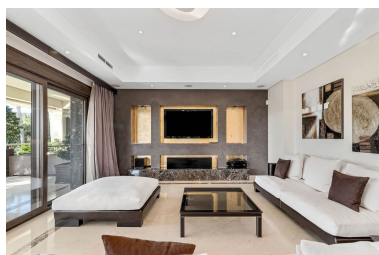

Villa en Benahavís

Referencia: R3732424

Dormitorios: 6

Baños: 7

M²: 679

Precio: 2.700.000 €

Estado: Venta

Tipo de propiedad: Villa

Plazas: por petición

Día de la impresión : 10th
Junio 2026

Descripción: Propiedad elegante y monumental, con carácter real y una personalidad distinguida. Construida con pensamiento profundo y gran atención al detalle, esta casa espectacular es diferente a cualquier construcción de "caja blanca contemporánea" habitual. Perfectamente diseñada como una cómoda casa familiar, con acabados de alta gama. Generosamente distribuida en 3 niveles y con hermosas vistas al golf, las espectaculares puestas de sol son ciertamente impresionantes. La privacidad y el confort están garantizados en esta elegante casa.