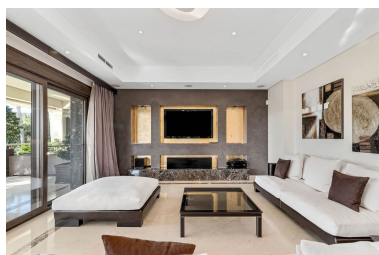

Villa en Benahavís

Referencia: R3732424

Dormitorios: 6

Baños: 7

M²: 679

Precio: 2.700.000 €

Estado: Venta

Tipo de propiedad: Villa

Plazas: por petición

Día de la impresión : 25th
Abril 2026

Descripción: Propiedad elegante y monumental, con carácter real y una personalidad distinguida. Construida con pensamiento profundo y gran atención al detalle, esta casa espectacular es diferente a cualquier construcción de "caja blanca contemporánea" habitual. Perfectamente diseñada como una cómoda casa familiar, con acabados de alta gama. Generosamente distribuida en 3 niveles y con hermosas vistas al golf, las espectaculares puestas de sol son ciertamente impresionantes. La privacidad y el confort están garantizados en esta elegante casa.