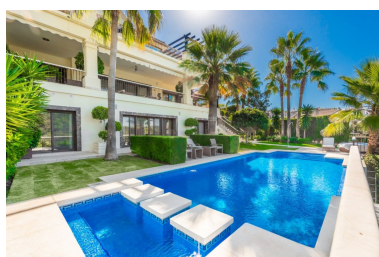

Villa en Benahavís

Referencia: R3732424

Dormitorios: 6

Baños: 7

M²: 679

Precio: 2.700.000 €

Estado: Venta

Tipo de propiedad: Villa

Plazas: por petición

Día de la impresión : 20th
Septiembre 2024

Descripción: Propiedad elegante y monumental, con carácter real y una personalidad distinguida. Construida con pensamiento profundo y gran atención al detalle, esta casa espectacular es diferente a cualquier construcción de "caja blanca contemporánea" habitual. Perfectamente diseñada como una cómoda casa familiar, con acabados de alta gama. Generosamente distribuida en 3 niveles y con hermosas vistas al golf, las espectaculares puestas de sol son ciertamente impresionantes. La privacidad y el confort están garantizados en esta elegante casa.