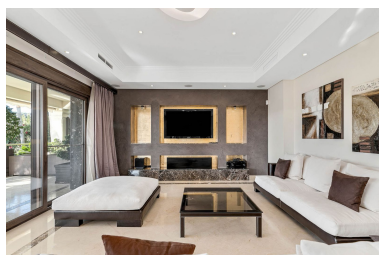

Villa en Benahavís

Referencia: R3732424

Dormitorios: 6

Baños: 7

M²: 679

Precio: 2.700.000 €

Estado: Venta

Tipo de propiedad: Villa

Plazas: por petición

Día de la impresión : 26th
Diciembre 2024

Descripción: Propiedad elegante y monumental, con carácter real y una personalidad distinguida. Construida con pensamiento profundo y gran atención al detalle, esta casa espectacular es diferente a cualquier construcción de "caja blanca contemporánea" habitual. Perfectamente diseñada como una cómoda casa familiar, con acabados de alta gama. Generosamente distribuida en 3 niveles y con hermosas vistas al golf, las espectaculares puestas de sol son ciertamente impresionantes. La privacidad y el confort están garantizados en esta elegante casa.