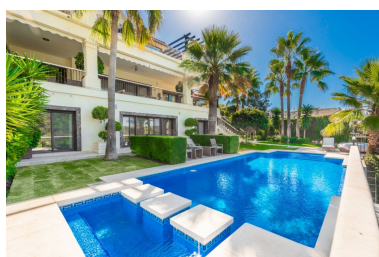

Villa en Benahavís

Referencia: R3732424

Dormitorios: 6

Baños: 7

M²: 679

Precio: 2.700.000 €

Estado: Venta

Tipo de propiedad: Villa

Plazas: por petición

Día de la impresión : 25th
Abril 2026

Descripción: Propiedad elegante y monumental, con carácter real y una personalidad distinguida. Construida con pensamiento profundo y gran atención al detalle, esta casa espectacular es diferente a cualquier construcción de "caja blanca contemporánea" habitual. Perfectamente diseñada como una cómoda casa familiar, con acabados de alta gama. Generosamente distribuida en 3 niveles y con hermosas vistas al golf, las espectaculares puestas de sol son ciertamente impresionantes. La privacidad y el confort están garantizados en esta elegante casa.