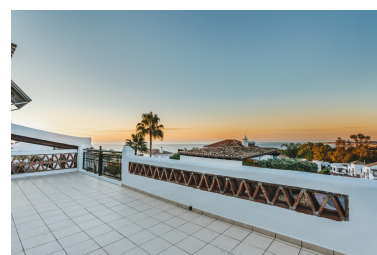

Plazas: por petición

Día de la impresión : 20th
Junio 2026

Descripción:Una vivienda deslumbrante estilo escandinavo con la entrada privada, ubicado en Torremuelle / Casablanca en la area tranquila y amigable para las familias. Solo 10 minutos andando de Benalmadena Pueblo y estación de trenes de Torremuelle. La vivienda esta elevado de la calle. Esta vivienda tiene dos amplios dormitorios y baños, cocina americana totalmente equipada, salon amplia que abre a la terraza grande de 42m2 donde disfrutas unas vistas espectaculares al mediterráneo mientras pasas tiempo con tus amigos y familia. La comunidad tiene una piscina enorme donde puedes relajarse y refrescarte durante los días calurosos del verano. Imagínate viviendo en este impresionante apartamento.