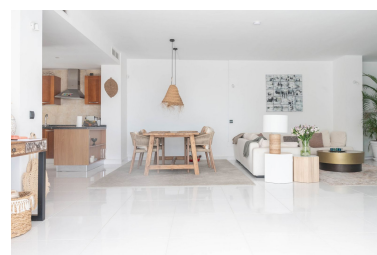

Plazas: por petición

Día de la impresión : 20th
Junio 2026

Descripción:Una vivienda deslumbrante estilo escandinavo con la entrada privada, ubicado en Torremuelle / Casablanca en la area tranquila y amigable para las familias. Solo 10 minutos andando de Benalmadena Pueblo y estación de trenes de Torremuelle. La vivienda esta elevado de la calle. Esta vivienda tiene dos amplios dormitorios y baños, cocina americana totalmente equipada, salon amplia que abre a la terraza grande de 42m2 donde disfrutas unas vistas espectaculares al mediterráneo mientras pasas tiempo con tus amigos y familia. La comunidad tiene una piscina enorme donde puedes relajarse y refrescarte durante los días calurosos del verano. Imagínate viviendo en este impresionante apartamento.