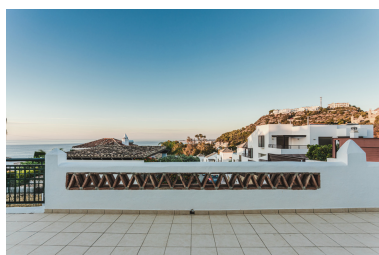

Plazas: por petición

Día de la impresión : 20th
Junio 2026

Descripción:Una vivienda deslumbrante estilo escandinavo con la entrada privada, ubicado en Torremuelle / Casablanca en la area tranquila y amigable para las familias. Solo 10 minutos andando de Benalmadena Pueblo y estación de trenes de Torremuelle. La vivienda esta elevado de la calle. Esta vivienda tiene dos amplios dormitorios y baños, cocina americana totalmente equipada, salon amplia que abre a la terraza grande de 42m2 donde disfrutas unas vistas espectaculares al mediterráneo mientras pasas tiempo con tus amigos y familia. La comunidad tiene una piscina enorme donde puedes relajarse y refrescarte durante los días calurosos del verano. Imagínate viviendo en este impresionante apartamento.