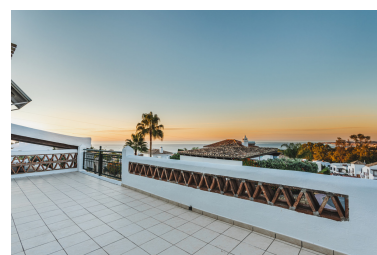

Plazas: por petición

Día de la impresión : 30th
Septiembre 2024

Descripción:Una vivienda deslumbrante estilo escandinavo con la entrada privada, ubicado en Torremuelle / Casablanca en la area tranquila y amigable para las familias. Solo 10 minutos andando de Benalmadena Pueblo y estación de trenes de Torremuelle. La vivienda esta elevado de la calle. Esta vivienda tiene dos amplios dormitorios y baños, cocina americana totalmente equipada, salon amplia que abre a la terraza grande de 42m2 donde disfrutas unas vistas espectaculares al mediterráneo mientras pasas tiempo con tus amigos y familia. La comunidad tiene una piscina enorme donde puedes relajarse y refrescarte durante los días calurosos del verano. Imagínate viviendo en este impresionante apartamento.