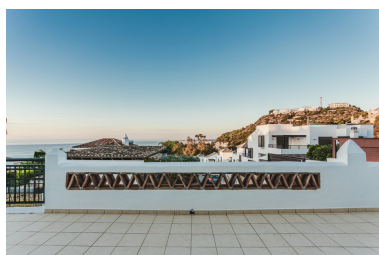

Plazas: por petición

Día de la impresión : 30th
Septiembre 2024

Descripción:Una vivienda deslumbrante estilo escandinavo con la entrada privada, ubicado en Torremuelle / Casablanca en la area tranquila y amigable para las familias. Solo 10 minutos andando de Benalmadena Pueblo y estación de trenes de Torremuelle. La vivienda esta elevado de la calle. Esta vivienda tiene dos amplios dormitorios y baños, cocina americana totalmente equipada, salon amplia que abre a la terraza grande de 42m2 donde disfrutas unas vistas espectaculares al mediterráneo mientras pasas tiempo con tus amigos y familia. La comunidad tiene una piscina enorme donde puedes relajarse y refrescarte durante los días calurosos del verano. Imagínate viviendo en este impresionante apartamento.