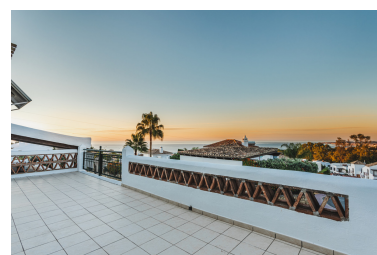

Plazas: por petición

Día de la impresión : 24th
Enero 2025

Descripción:Una vivienda deslumbrante estilo escandinavo con la entrada privada, ubicado en Torremuelle / Casablanca en la area tranquila y amigable para las familias. Solo 10 minutos andando de Benalmadena Pueblo y estación de trenes de Torremuelle. La vivienda esta elevado de la calle. Esta vivienda tiene dos amplios dormitorios y baños, cocina americana totalmente equipada, salon amplia que abre a la terraza grande de 42m2 donde disfrutas unas vistas espectaculares al mediterráneo mientras pasas tiempo con tus amigos y familia. La comunidad tiene una piscina enorme donde puedes relajarse y refrescarte durante los días calurosos del verano. Imagínate viviendo en este impresionante apartamento.