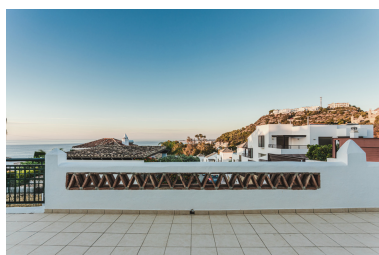

Plazas: por petición

Día de la impresión : 24th
Enero 2025

Descripción:Una vivienda deslumbrante estilo escandinavo con la entrada privada, ubicado en Torremuelle / Casablanca en la area tranquila y amigable para las familias. Solo 10 minutos andando de Benalmadena Pueblo y estación de trenes de Torremuelle. La vivienda esta elevado de la calle. Esta vivienda tiene dos amplios dormitorios y baños, cocina americana totalmente equipada, salon amplia que abre a la terraza grande de 42m2 donde disfrutas unas vistas espectaculares al mediterráneo mientras pasas tiempo con tus amigos y familia. La comunidad tiene una piscina enorme donde puedes relajarse y refrescarte durante los días calurosos del verano. Imagínate viviendo en este impresionante apartamento.