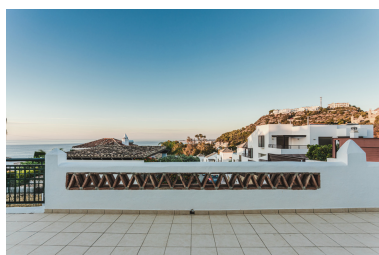

Plazas: por petición

Día de la impresión : 5th
Mayo 2026

Descripción:Una vivienda deslumbrante estilo escandinavo con la entrada privada, ubicado en Torremuelle / Casablanca en la area tranquila y amigable para las familias. Solo 10 minutos andando de Benalmadena Pueblo y estación de trenes de Torremuelle. La vivienda esta elevado de la calle. Esta vivienda tiene dos amplios dormitorios y baños, cocina americana totalmente equipada, salon amplia que abre a la terraza grande de 42m2 donde disfrutas unas vistas espectaculares al mediterráneo mientras pasas tiempo con tus amigos y familia. La comunidad tiene una piscina enorme donde puedes relajarse y refrescarte durante los días calurosos del verano. Imagínate viviendo en este impresionante apartamento.