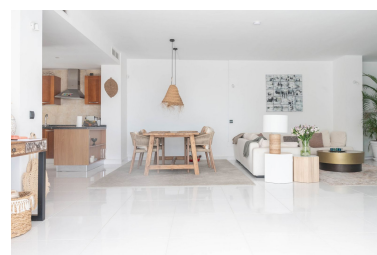

Plazas: por petición

Día de la impresión : 5th
Mayo 2026

Descripción:Una vivienda deslumbrante estilo escandinavo con la entrada privada, ubicado en Torremuelle / Casablanca en la area tranquila y amigable para las familias. Solo 10 minutos andando de Benalmadena Pueblo y estación de trenes de Torremuelle. La vivienda esta elevado de la calle. Esta vivienda tiene dos amplios dormitorios y baños, cocina americana totalmente equipada, salon amplia que abre a la terraza grande de 42m2 donde disfrutas unas vistas espectaculares al mediterráneo mientras pasas tiempo con tus amigos y familia. La comunidad tiene una piscina enorme donde puedes relajarse y refrescarte durante los días calurosos del verano. Imagínate viviendo en este impresionante apartamento.