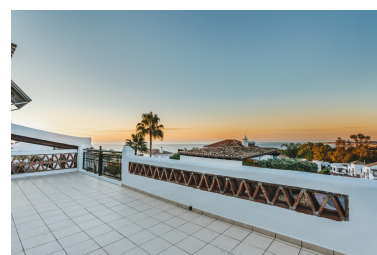

Plazas: por petición

Día de la impresión : 5th
Mayo 2026

Descripción:Una vivienda deslumbrante estilo escandinavo con la entrada privada, ubicado en Torremuelle / Casablanca en la area tranquila y amigable para las familias. Solo 10 minutos andando de Benalmadena Pueblo y estación de trenes de Torremuelle. La vivienda esta elevado de la calle. Esta vivienda tiene dos amplios dormitorios y baños, cocina americana totalmente equipada, salon amplia que abre a la terraza grande de 42m2 donde disfrutas unas vistas espectaculares al mediterráneo mientras pasas tiempo con tus amigos y familia. La comunidad tiene una piscina enorme donde puedes relajarse y refrescarte durante los días calurosos del verano. Imagínate viviendo en este impresionante apartamento.