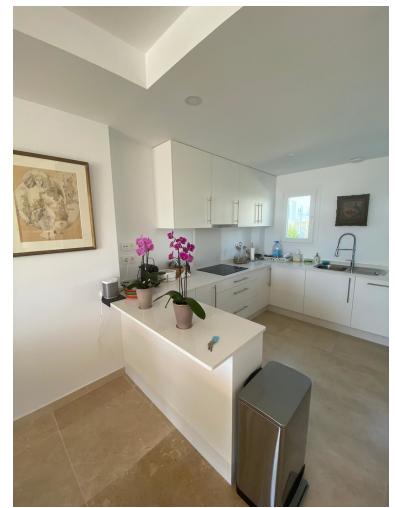

Plazas: por petición

Día de la impresión : 15th  
Junio 2026

---

Descripción: Impresionante casa adosada a estrenar en Calahonda. Esta espaciosa y moderna casa adosada de 4 dormitorios se ha construido en 4 niveles. Hay un estacionamiento subterráneo privado para 2 autos que conduce al nivel del sótano con almacenamiento y una sala de usos múltiples. La planta baja incluye una cocina de planta abierta y una sala de estar que incluye una cocina totalmente equipada con electrodomésticos de Bosch, ventanas de piso a techo y acceso directo a una terraza exterior y un jardín privado. Una característica escalera conduce a un nivel de 4 dormitorios con baño principal y 3 dormitorios más y desde aquí tiene acceso a un impresionante solárium con pérgola. Esta elegante residencia se encuentra dentro de 3300 metros cuadrados de jardines tropicales, con una gran piscina comunitaria, terraza y gimnasio.