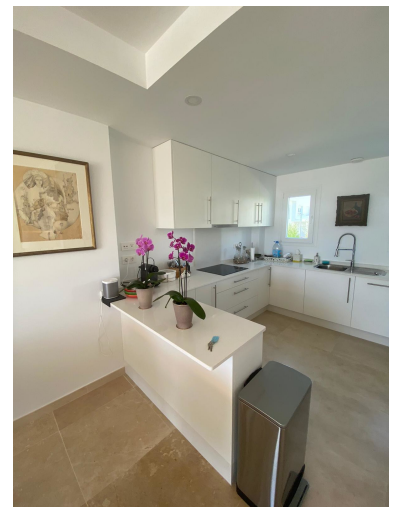

Plazas: por petición

Día de la impresión : 13th
Enero 2025

Descripción: Impresionante casa adosada a estrenar en Calahonda. Esta espaciosa y moderna casa adosada de 4 dormitorios se ha construido en 4 niveles. Hay un estacionamiento subterráneo privado para 2 autos que conduce al nivel del sótano con almacenamiento y una sala de usos múltiples. La planta baja incluye una cocina de planta abierta y una sala de estar que incluye una cocina totalmente equipada con electrodomésticos de Bosch, ventanas de piso a techo y acceso directo a una terraza exterior y un jardín privado. Una característica escalera conduce a un nivel de 4 dormitorios con baño principal y 3 dormitorios más y desde aquí tiene acceso a un impresionante solárium con pérgola. Esta elegante residencia se encuentra dentro de 3300 metros cuadrados de jardines tropicales, con una gran piscina comunitaria, terraza y gimnasio.