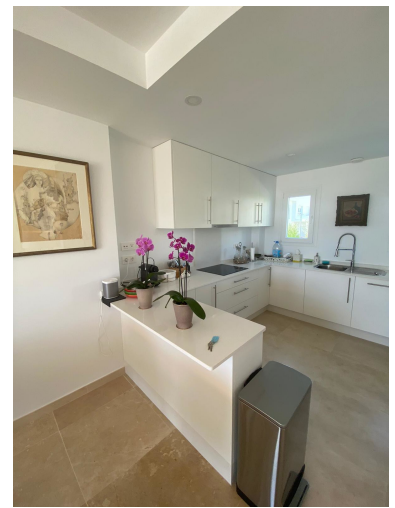

Plazas: por petición

Día de la impresión : 24th
Septiembre 2024

Descripción: Impresionante casa adosada a estrenar en Calahonda. Esta espaciosa y moderna casa adosada de 4 dormitorios se ha construido en 4 niveles. Hay un estacionamiento subterráneo privado para 2 autos que conduce al nivel del sótano con almacenamiento y una sala de usos múltiples. La planta baja incluye una cocina de planta abierta y una sala de estar que incluye una cocina totalmente equipada con electrodomésticos de Bosch, ventanas de piso a techo y acceso directo a una terraza exterior y un jardín privado. Una característica escalera conduce a un nivel de 4 dormitorios con baño principal y 3 dormitorios más y desde aquí tiene acceso a un impresionante solárium con pérgola. Esta elegante residencia se encuentra dentro de 3300 metros cuadrados de jardines tropicales, con una gran piscina comunitaria, terraza y gimnasio.