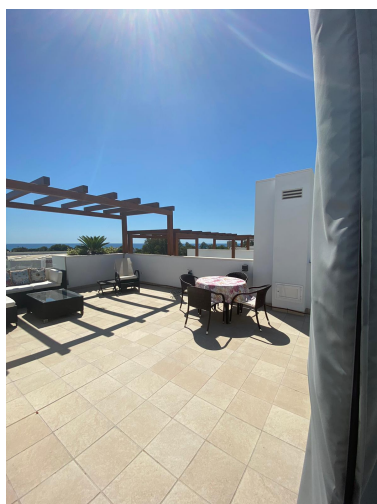

Plazas: por petición

Día de la impresión : 27th  
Abril 2026

---

Descripción: Impresionante casa adosada a estrenar en Calahonda. Esta espaciosa y moderna casa adosada de 4 dormitorios se ha construido en 4 niveles. Hay un estacionamiento subterráneo privado para 2 autos que conduce al nivel del sótano con almacenamiento y una sala de usos múltiples. La planta baja incluye una cocina de planta abierta y una sala de estar que incluye una cocina totalmente equipada con electrodomésticos de Bosch, ventanas de piso a techo y acceso directo a una terraza exterior y un jardín privado. Una característica escalera conduce a un nivel de 4 dormitorios con baño principal y 3 dormitorios más y desde aquí tiene acceso a un impresionante solárium con pérgola. Esta elegante residencia se encuentra dentro de 3300 metros cuadrados de jardines tropicales, con una gran piscina comunitaria, terraza y gimnasio.