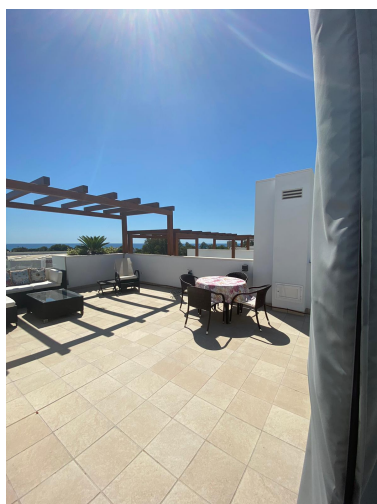

Plazas: por petición

Día de la impresión : 15th  
Junio 2026

---

Descripción: Impresionante casa adosada a estrenar en Calahonda. Esta espaciosa y moderna casa adosada de 4 dormitorios se ha construido en 4 niveles. Hay un estacionamiento subterráneo privado para 2 autos que conduce al nivel del sótano con almacenamiento y una sala de usos múltiples. La planta baja incluye una cocina de planta abierta y una sala de estar que incluye una cocina totalmente equipada con electrodomésticos de Bosch, ventanas de piso a techo y acceso directo a una terraza exterior y un jardín privado. Una característica escalera conduce a un nivel de 4 dormitorios con baño principal y 3 dormitorios más y desde aquí tiene acceso a un impresionante solárium con pérgola. Esta elegante residencia se encuentra dentro de 3300 metros cuadrados de jardines tropicales, con una gran piscina comunitaria, terraza y gimnasio.