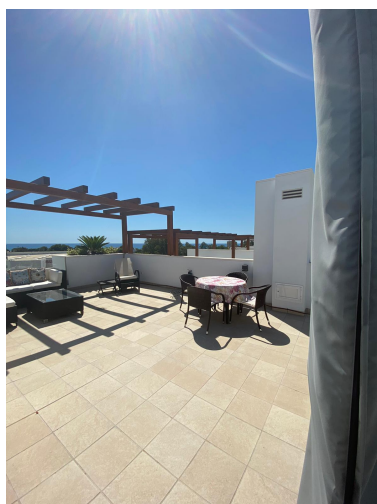

Plazas: por petición

Día de la impresión : 24th
Septiembre 2024

Descripción: Impresionante casa adosada a estrenar en Calahonda. Esta espaciosa y moderna casa adosada de 4 dormitorios se ha construido en 4 niveles. Hay un estacionamiento subterráneo privado para 2 autos que conduce al nivel del sótano con almacenamiento y una sala de usos múltiples. La planta baja incluye una cocina de planta abierta y una sala de estar que incluye una cocina totalmente equipada con electrodomésticos de Bosch, ventanas de piso a techo y acceso directo a una terraza exterior y un jardín privado. Una característica escalera conduce a un nivel de 4 dormitorios con baño principal y 3 dormitorios más y desde aquí tiene acceso a un impresionante solárium con pérgola. Esta elegante residencia se encuentra dentro de 3300 metros cuadrados de jardines tropicales, con una gran piscina comunitaria, terraza y gimnasio.