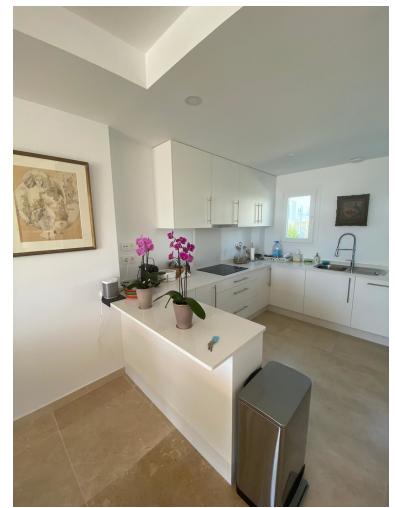

Plazas: por petición

Día de la impresión : 27th  
Abril 2026

---

Descripción: Impresionante casa adosada a estrenar en Calahonda. Esta espaciosa y moderna casa adosada de 4 dormitorios se ha construido en 4 niveles. Hay un estacionamiento subterráneo privado para 2 autos que conduce al nivel del sótano con almacenamiento y una sala de usos múltiples. La planta baja incluye una cocina de planta abierta y una sala de estar que incluye una cocina totalmente equipada con electrodomésticos de Bosch, ventanas de piso a techo y acceso directo a una terraza exterior y un jardín privado. Una característica escalera conduce a un nivel de 4 dormitorios con baño principal y 3 dormitorios más y desde aquí tiene acceso a un impresionante solárium con pérgola. Esta elegante residencia se encuentra dentro de 3300 metros cuadrados de jardines tropicales, con una gran piscina comunitaria, terraza y gimnasio.