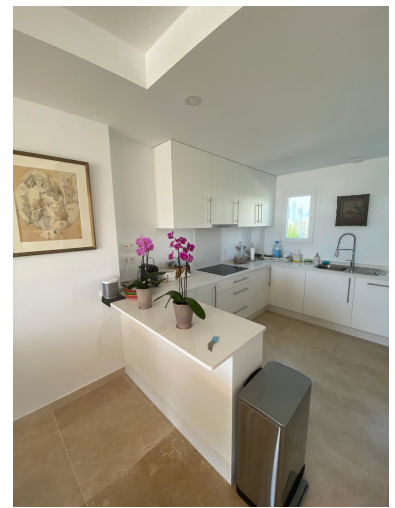

Plazas: por petición

Día de la impresión : 9th
Marzo 2025

Descripción: Impresionante casa adosada a estrenar en Calahonda. Esta espaciosa y moderna casa adosada de 4 dormitorios se ha construido en 4 niveles. Hay un estacionamiento subterráneo privado para 2 autos que conduce al nivel del sótano con almacenamiento y una sala de usos múltiples. La planta baja incluye una cocina de planta abierta y una sala de estar que incluye una cocina totalmente equipada con electrodomésticos de Bosch, ventanas de piso a techo y acceso directo a una terraza exterior y un jardín privado. Una característica escalera conduce a un nivel de 4 dormitorios con baño principal y 3 dormitorios más y desde aquí tiene acceso a un impresionante solárium con pérgola. Esta elegante residencia se encuentra dentro de 3300 metros cuadrados de jardines tropicales, con una gran piscina comunitaria, terraza y gimnasio.