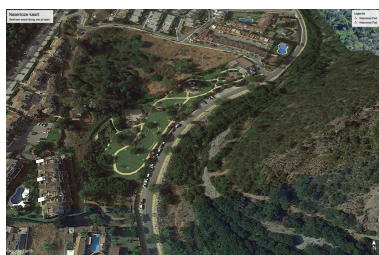

Terreno en Benahavís

Referencia: R3736444

Dormitorios: por petición

Baños: por petición

M²: 600

Precio: 475.000 €

Estado: Venta

Tipo de propiedad: Terreno Plazas: por petición

Día de la impresión : 4th
Abril 2025

Descripción: Terreno único en el centro de Benahavis. Esta parcela se divide en 5 parcelas, pero se puede dividir fácilmente en una o dos parcelas. Se pueden construir 600 m² en los 1000 m². La ubicación está justo detrás del parque en Benahavis, en el terreno adyacente, se ubicará una carretera, para que este sitio de construcción sea perfectamente accesible.