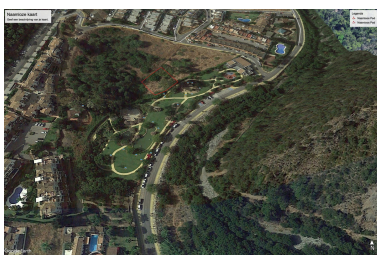

# Terreno en Benahavís

Referencia: R3736444

Dormitorios: por petición

Baños: por petición

M<sup>2</sup>: 600

Precio: 475.000 €

Estado: Venta

Tipo de propiedad: Terreno Plazas: por petición

Día de la impresión : 18th  
Enero 2025

---

Descripción: Terreno único en el centro de Benahavis. Esta parcela se divide en 5 parcelas, pero se puede dividir fácilmente en una o dos parcelas. Se pueden construir 600 m<sup>2</sup> en los 1000 m<sup>2</sup>. La ubicación está justo detrás del parque en Benahavis, en el terreno adyacente, se ubicará una carretera, para que este sitio de construcción sea perfectamente accesible.