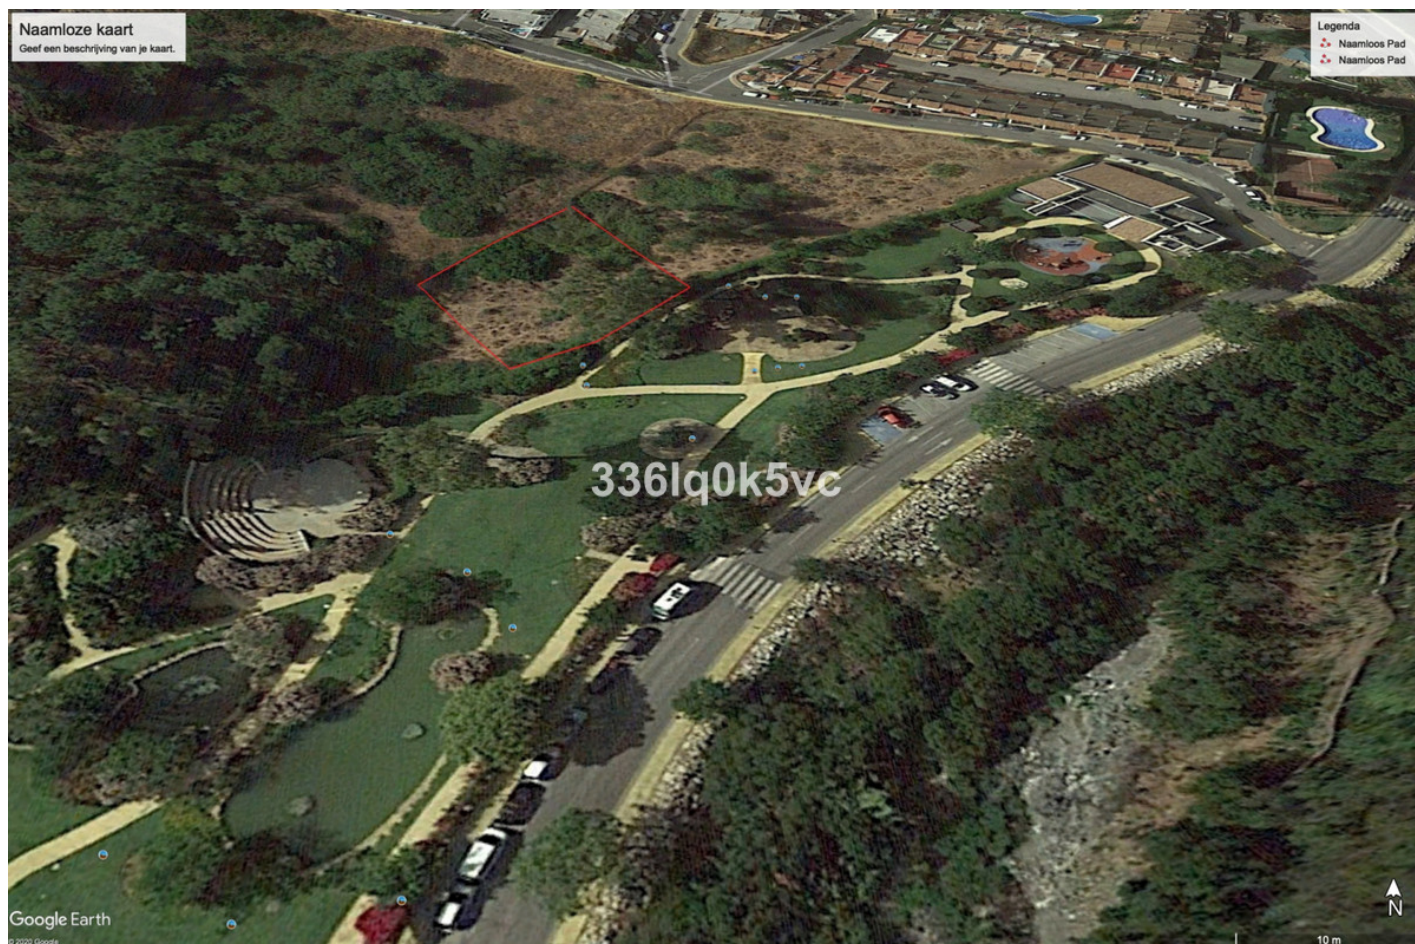

Terreno en Benahavís

Referencia: R3736444

Dormitorios: por petición

Baños: por petición

M²: 600

Precio: 475.000 €

Estado: Venta

Tipo de propiedad: Terreno Plazas: por petición

Día de la impresión : 4th
Mayo 2026

Descripción: Terreno único en el centro de Benahavis. Esta parcela se divide en 5 parcelas, pero se puede dividir fácilmente en una o dos parcelas. Se pueden construir 600 m² en los 1000 m². La ubicación está justo detrás del parque en Benahavis, en el terreno adyacente, se ubicará una carretera, para que este sitio de construcción sea perfectamente accesible.