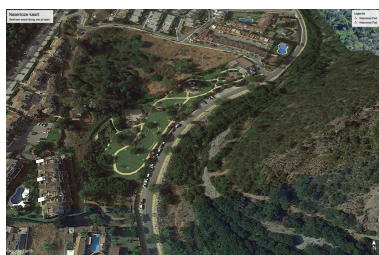

# Terreno en Benahavís

Referencia: R3736444

Dormitorios: por petición

Baños: por petición

M<sup>2</sup>: 600

Precio: 475.000 €

Estado: Venta

Tipo de propiedad: Terreno Plazas: por petición

Día de la impresión : 27th  
Septiembre 2024

---

Descripción: Terreno único en el centro de Benahavis. Esta parcela se divide en 5 parcelas, pero se puede dividir fácilmente en una o dos parcelas. Se pueden construir 600 m<sup>2</sup> en los 1000 m<sup>2</sup>. La ubicación está justo detrás del parque en Benahavis, en el terreno adyacente, se ubicará una carretera, para que este sitio de construcción sea perfectamente accesible.