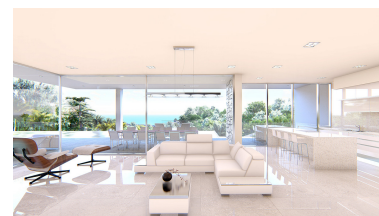

Terreno en Benalmadena Costa

Referencia: R3738919

Dormitorios: por petición

Baños: por petición

M²: 2.000

Precio: 650.000 €

Estado: Venta

Tipo de propiedad: Terreno Plazas: por petición

Día de la impresión : 15th
Enero 2025

Descripción:PROYECTO Y LICENCIA INCLUIDOS EN EL PRECIO - LISTO PARA CONSTRUIR!!! Combinación única de diseño de lujo construido con materiales ecológicos y adaptado al estilo de vida mediterráneo. Viviendo con estilo en Benalmádena en perfecta Armonía con su entorno natural en una exclusiva urbanización cerrada de lujo con 25 villas en armonía con el medio ambiente con vistas al Mar Mediterráneo. Lujoso diseño contemporáneo con interiores de lujo usando materiales de alta calidad dan como resultado unas villas que, gracias a los materiales ecológicos, redefinen el concepto de Eco-vivienda y eficiencia energética.