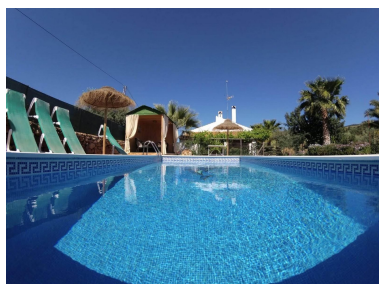

Casas rústica en Villanueva De La  
Concepcion

Referencia: R3740116

Dormitorios: 4

Baños: 2

M<sup>2</sup>: 248

Precio: 415.000 €

Estado: Venta

Tipo de propiedad: Casas  
rústica

Plazas: por petición

Día de la impresión : 19th  
Enero 2025

---

Descripción: Fantástica casa rural en Villanueva de la Concepción. A 3 minutos del pueblo. Con unas vistas inmejorables. Consta de 4 habitaciones con camas de matrimonio, con aparato de aire frío y calor en cada una. 2 cuartos de baños y un aseo en la zona de la barbacoa. Cocina independiente, amplio salón con chimenea. Casa de dos plantas. La piscina está nueva, con amplia zona de césped y jardín. Y una zona chill out para desconectar de todo. Zona para aparcamientos, amplio trastero, huertos, olivos. La finca está vallada. Cámaras de vigilancia. Vistas A la montaña, y a la sierra del Torcal. Distancias Localidad cercana: Villanueva de la concepción (1Km) Aeropuerto: Pablo Ruiz Picasso-Málaga (40Km)

---

Destacado:

Piscina, Aire acondicionado, Vistas a la montaña, Jardín privado