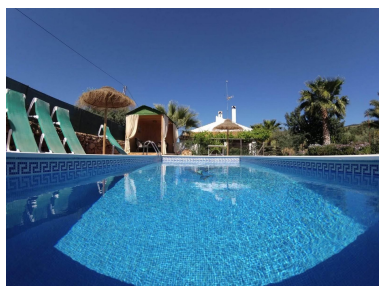

Casas rústica en Villanueva De La
Concepcion

Referencia: R3740116

Dormitorios: 4

Baños: 2

M²: 248

Precio: 415.000 €

Estado: Venta

Tipo de propiedad: Casas
rústica

Plazas: por petición

Día de la impresión : 18th
Junio 2026

Descripción: Fantástica casa rural en Villanueva de la Concepción. A 3 minutos del pueblo. Con unas vistas inmejorables. Consta de 4 habitaciones con camas de matrimonio, con aparato de aire frío y calor en cada una. 2 cuartos de baños y un aseo en la zona de la barbacoa. Cocina independiente, amplio salón con chimenea. Casa de dos plantas. La piscina está nueva, con amplia zona de césped y jardín. Y una zona chill out para desconectar de todo. Zona para aparcamientos, amplio trastero, huertos, olivos. La finca está vallada. Cámaras de vigilancia. Vistas A la montaña, y a la sierra del Torcal. Distancias Localidad cercana: Villanueva de la concepción (1Km) Aeropuerto: Pablo Ruiz Picasso-Málaga (40Km)

Destacado:

Piscina, Aire acondicionado, Vistas a la montaña, Jardín privado