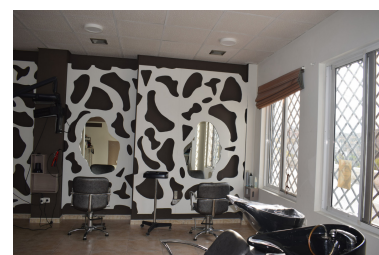

Plazas: por petición

Día de la impresión : 21st
Junio 2026

Descripción: Magnífico local a muy pocos metros de la Alameda. en las afueras de Coín Actualmente funcionando como peluquería. El local tiene una habitación, salón, cocina y un aseo muy amplio. Tiene potencial de convertir en un bonito apartamento para vivir o como inversión. Buenas vistas, mucha luz y muchas posibilidades.