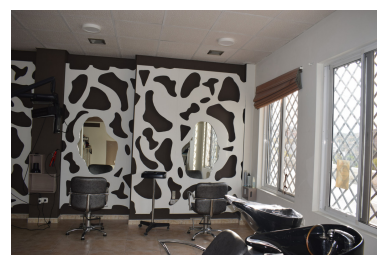

Plazas: por petición

Día de la impresión : 3rd
Febrero 2025

Descripción: Magnífico local a muy pocos metros de la Alameda. en las afueras de Coín Actualmente funcionando como peluquería. El local tiene una habitación, salón, cocina y un aseo muy amplio. Tiene potencial de convertir en un bonito apartamento para vivir o como inversión. Buenas vistas, mucha luz y muchas posibilidades.