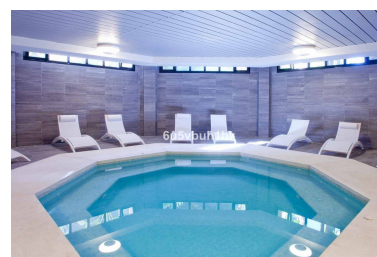

Ático en Puerto Banús

Referencia: R3746461

Dormitorios: 2

Baños: 2

M²: 227

Precio: 1.267.110 €

Estado: Venta

Tipo de propiedad: Ático

Plazas: por petición

Día de la impresión : 12th
Junio 2026

Descripción:Ático, Puerto Banús, Costa del Sol. 2 Dormitorios, 2 Baños, Construidos 227 m², Terraza 70 m².
Posición : Lado de la Playa, Cerca del Mar, Cerca de Colegios. Orientación : Suroeste. Piscina : Privada, Con
Calefacción. Climatización : Aire Acondicionado, Calefacción Central., Chimenea, Suelo Radiante. Vistas : Mar,
Piscina. Características : Ascensor, Trastero, Doble acristalamiento. Seguridad : Seguridad 24 Horas.