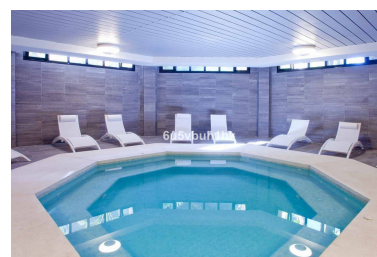

Ático en Puerto Banús

Referencia: R3746461

Dormitorios: 2

Baños: 2

M²: 227

Precio: 1.267.110 €

Estado: Venta

Tipo de propiedad: Ático

Plazas: por petición

Día de la impresión : 10th
Enero 2025

Descripción:Ático, Puerto Banús, Costa del Sol. 2 Dormitorios, 2 Baños, Construidos 227 m², Terraza 70 m².
Posición : Lado de la Playa, Cerca del Mar, Cerca de Colegios. Orientación : Suroeste. Piscina : Privada, Con
Calefacción. Climatización : Aire Acondicionado, Calefacción Central., Chimenea, Suelo Radiante. Vistas : Mar,
Piscina. Características : Ascensor, Trastero, Doble acristalamiento. Seguridad : Seguridad 24 Horas.