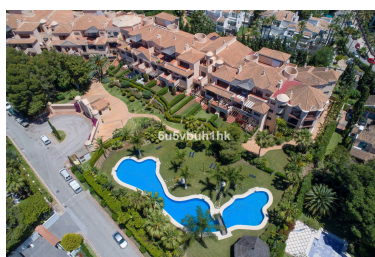

Ático en Puerto Banús

Referencia: R3746461

Dormitorios: 2

Baños: 2

M²: 227

Precio: 1.267.110 €

Estado: Venta

Tipo de propiedad: Ático

Plazas: por petición

Día de la impresión : 12th
Junio 2026

Descripción:Ático, Puerto Banús, Costa del Sol. 2 Dormitorios, 2 Baños, Construidos 227 m², Terraza 70 m².
Posición : Lado de la Playa, Cerca del Mar, Cerca de Colegios. Orientación : Suroeste. Piscina : Privada, Con
Calefacción. Climatización : Aire Acondicionado, Calefacción Central., Chimenea, Suelo Radiante. Vistas : Mar,
Piscina. Características : Ascensor, Trastero, Doble acristalamiento. Seguridad : Seguridad 24 Horas.