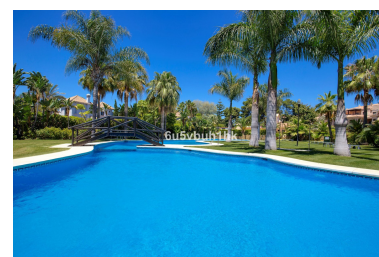

Ático en Puerto Banús

Referencia: R3746461

Dormitorios: 2

Baños: 2

M²: 227

Precio: 1.267.110 €

Estado: Venta

Tipo de propiedad: Ático

Plazas: por petición

Día de la impresión : 26th
Abril 2026

Descripción:Ático, Puerto Banús, Costa del Sol. 2 Dormitorios, 2 Baños, Construidos 227 m², Terraza 70 m².
Posición : Lado de la Playa, Cerca del Mar, Cerca de Colegios. Orientación : Suroeste. Piscina : Privada, Con Calefacción. Climatización : Aire Acondicionado, Calefacción Central., Chimenea, Suelo Radiante. Vistas : Mar, Piscina. Características : Ascensor, Trastero, Doble acristalamiento. Seguridad : Seguridad 24 Horas.