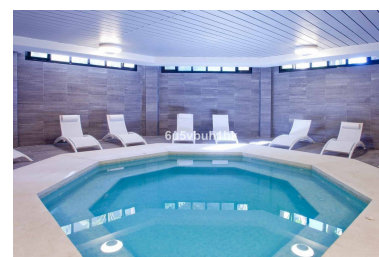

Ático en Puerto Banús

Referencia: R3746461

Dormitorios: 2

Baños: 2

M²: 227

Precio: 1.267.110 €

Estado: Venta

Tipo de propiedad: Ático

Plazas: por petición

Día de la impresión : 26th
Abril 2026

Descripción:Ático, Puerto Banús, Costa del Sol. 2 Dormitorios, 2 Baños, Construidos 227 m², Terraza 70 m².
Posición : Lado de la Playa, Cerca del Mar, Cerca de Colegios. Orientación : Suroeste. Piscina : Privada, Con Calefacción. Climatización : Aire Acondicionado, Calefacción Central., Chimenea, Suelo Radiante. Vistas : Mar, Piscina. Características : Ascensor, Trastero, Doble acristalamiento. Seguridad : Seguridad 24 Horas.