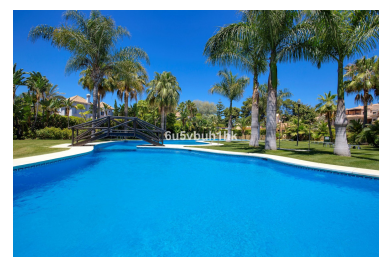

Ático en Puerto Banús

Referencia: R3746461

Dormitorios: 2

Baños: 2

M²: 227

Precio: 1.267.110 €

Estado: Venta

Tipo de propiedad: Ático

Plazas: por petición

Día de la impresión : 11th
Noviembre 2024

Descripción:Ático, Puerto Banús, Costa del Sol. 2 Dormitorios, 2 Baños, Construidos 227 m², Terraza 70 m².
Posición : Lado de la Playa, Cerca del Mar, Cerca de Colegios. Orientación : Suroeste. Piscina : Privada, Con
Calefacción. Climatización : Aire Acondicionado, Calefacción Central., Chimenea, Suelo Radiante. Vistas : Mar,
Piscina. Características : Ascensor, Trastero, Doble acristalamiento. Seguridad : Seguridad 24 Horas.