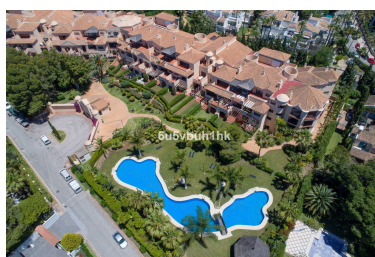

Ático en Puerto Banús

Referencia: R3746461

Dormitorios: 2

Baños: 2

M²: 227

Precio: 1.267.110 €

Estado: Venta

Tipo de propiedad: Ático

Plazas: por petición

Día de la impresión : 11th
Noviembre 2024

Descripción:Ático, Puerto Banús, Costa del Sol. 2 Dormitorios, 2 Baños, Construidos 227 m², Terraza 70 m².
Posición : Lado de la Playa, Cerca del Mar, Cerca de Colegios. Orientación : Suroeste. Piscina : Privada, Con
Calefacción. Climatización : Aire Acondicionado, Calefacción Central., Chimenea, Suelo Radiante. Vistas : Mar,
Piscina. Características : Ascensor, Trastero, Doble acristalamiento. Seguridad : Seguridad 24 Horas.