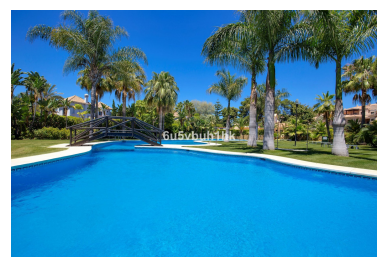

Ático en Puerto Banús

Referencia: R3746461

Dormitorios: 2

Baños: 2

M²: 227

Precio: 1.267.110 €

Estado: Venta

Tipo de propiedad: Ático

Plazas: por petición

Día de la impresión : 12th
Junio 2026

Descripción:Ático, Puerto Banús, Costa del Sol. 2 Dormitorios, 2 Baños, Construidos 227 m², Terraza 70 m².
Posición : Lado de la Playa, Cerca del Mar, Cerca de Colegios. Orientación : Suroeste. Piscina : Privada, Con
Calefacción. Climatización : Aire Acondicionado, Calefacción Central., Chimenea, Suelo Radiante. Vistas : Mar,
Piscina. Características : Ascensor, Trastero, Doble acristalamiento. Seguridad : Seguridad 24 Horas.