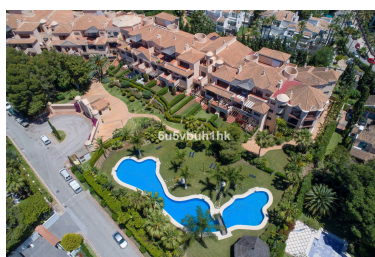

Ático en Puerto Banús

Referencia: R3746461

Dormitorios: 2

Baños: 2

M²: 227

Precio: 1.267.110 €

Estado: Venta

Tipo de propiedad: Ático

Plazas: por petición

Día de la impresión : 26th
Abril 2026

Descripción:Ático, Puerto Banús, Costa del Sol. 2 Dormitorios, 2 Baños, Construidos 227 m², Terraza 70 m².
Posición : Lado de la Playa, Cerca del Mar, Cerca de Colegios. Orientación : Suroeste. Piscina : Privada, Con Calefacción. Climatización : Aire Acondicionado, Calefacción Central., Chimenea, Suelo Radiante. Vistas : Mar, Piscina. Características : Ascensor, Trastero, Doble acristalamiento. Seguridad : Seguridad 24 Horas.