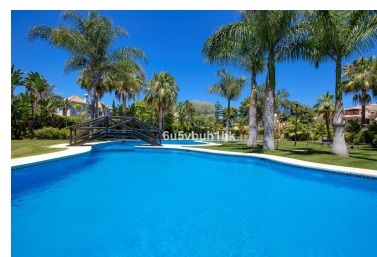

Ático en Puerto Banús

Referencia: R3746461

Dormitorios: 2

Baños: 2

M²: 227

Precio: 1.267.110 €

Estado: Venta

Tipo de propiedad: Ático

Plazas: por petición

Día de la impresión : 10th
Enero 2025

Descripción:Ático, Puerto Banús, Costa del Sol. 2 Dormitorios, 2 Baños, Construidos 227 m², Terraza 70 m².
Posición : Lado de la Playa, Cerca del Mar, Cerca de Colegios. Orientación : Suroeste. Piscina : Privada, Con
Calefacción. Climatización : Aire Acondicionado, Calefacción Central., Chimenea, Suelo Radiante. Vistas : Mar,
Piscina. Características : Ascensor, Trastero, Doble acristalamiento. Seguridad : Seguridad 24 Horas.