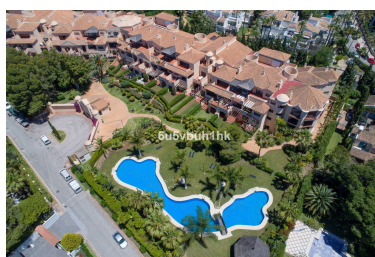

Ático en Puerto Banús

Referencia: R3746461

Dormitorios: 2

Baños: 2

M²: 227

Precio: 1.267.110 €

Estado: Venta

Tipo de propiedad: Ático

Plazas: por petición

Día de la impresión : 10th
Enero 2025

Descripción:Ático, Puerto Banús, Costa del Sol. 2 Dormitorios, 2 Baños, Construidos 227 m², Terraza 70 m².
Posición : Lado de la Playa, Cerca del Mar, Cerca de Colegios. Orientación : Suroeste. Piscina : Privada, Con
Calefacción. Climatización : Aire Acondicionado, Calefacción Central., Chimenea, Suelo Radiante. Vistas : Mar,
Piscina. Características : Ascensor, Trastero, Doble acristalamiento. Seguridad : Seguridad 24 Horas.