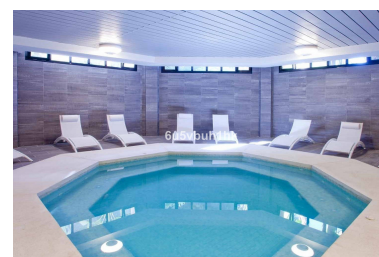

Ático en Puerto Banús

Referencia: R3746461

Dormitorios: 2

Baños: 2

M²: 227

Precio: 1.267.110 €

Estado: Venta

Tipo de propiedad: Ático

Plazas: por petición

Día de la impresión : 11th
Noviembre 2024

Descripción:Ático, Puerto Banús, Costa del Sol. 2 Dormitorios, 2 Baños, Construidos 227 m², Terraza 70 m².
Posición : Lado de la Playa, Cerca del Mar, Cerca de Colegios. Orientación : Suroeste. Piscina : Privada, Con
Calefacción. Climatización : Aire Acondicionado, Calefacción Central., Chimenea, Suelo Radiante. Vistas : Mar,
Piscina. Características : Ascensor, Trastero, Doble acristalamiento. Seguridad : Seguridad 24 Horas.