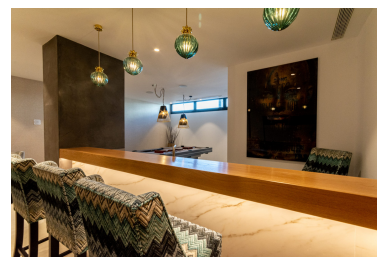

Plazas: por petición

Día de la impresión : 23rd
Abril 2026

Descripción: Estas elegantes, modernas y vibrantes villas de diseño arquitectónico están siendo construidas en un lugar perfecto, justo encima del Club Aloha Hills en Nueva Andalucía por uno de los más reputados arquitectos de Marbella, Antonio Ruiz. Las propiedades tendrán fantásticas vistas al mar y están cerca del Valle del Golf con sus tres renombrados campos de golf, Aloha Golf, Los Naranjos y Las Brisas. También está cerca de Puerto Banús con su famoso puerto deportivo, boutiques chic, restaurantes y vida nocturna. Marbella está a poca distancia en coche y todas sus comodidades. Esta es una gran oportunidad de inversión. Estas propiedades súper modernas están ubicadas dentro de una comunidad cerrada y comprenden una superficie habitable de 380 m², con puertas de patio de piso a techo creando un efecto de continuidad entre el espacio interior y exterior, terrazas de 200 m², 4 dormitorios y 5 baños, donde la luz natural, los espacios abiertos, las habitaciones espaciales y las grandes terrazas son el corazón del concepto. Las villas se están construyendo con los más altos estándares y la última tecnología y las características incluyen calefacción por suelo radiante, sistema de videoportero, suelos de mármol, aire acondicionado frío/caliente, paneles solares, todo ello con un diseño característico, piscina infinita de 8 x 6 m con sistema de cloración salina y vistas panorámicas al mar. Las cocinas están totalmente equipadas con electrodomésticos de alta gama, Siemen o similares. También hay una preinstalación para un ascensor y persianas eléctricas. Cada habitación está equipada con su propio baño y, por supuesto, ofrece fantásticas vistas panorámicas. Los sótanos tienen un dormitorio pero toda una gran área que puede ser adaptada a sus propias necesidades, como un gimnasio, sala de TV, sala de ocio, etc.