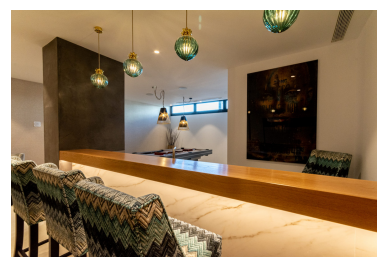

Plazas: por petición

Día de la impresión : 10th
Junio 2026

Descripción: Estas elegantes, modernas y vibrantes villas de diseño arquitectónico están siendo construidas en un lugar perfecto, justo encima del Club Aloha Hills en Nueva Andalucía por uno de los más reputados arquitectos de Marbella, Antonio Ruiz. Las propiedades tendrán fantásticas vistas al mar y están cerca del Valle del Golf con sus tres renombrados campos de golf, Aloha Golf, Los Naranjos y Las Brisas. También está cerca de Puerto Banús con su famoso puerto deportivo, boutiques chic, restaurantes y vida nocturna. Marbella está a poca distancia en coche y todas sus comodidades. Esta es una gran oportunidad de inversión. Estas propiedades súper modernas están ubicadas dentro de una comunidad cerrada y comprenden una superficie habitable de 380 m², con puertas de patio de piso a techo creando un efecto de continuidad entre el espacio interior y exterior, terrazas de 200 m², 4 dormitorios y 5 baños, donde la luz natural, los espacios abiertos, las habitaciones espaciales y las grandes terrazas son el corazón del concepto. Las villas se están construyendo con los más altos estándares y la última tecnología y las características incluyen calefacción por suelo radiante, sistema de videoportero, suelos de mármol, aire acondicionado frío/caliente, paneles solares, todo ello con un diseño característico, piscina infinita de 8 x 6 m con sistema de cloración salina y vistas panorámicas al mar. Las cocinas están totalmente equipadas con electrodomésticos de alta gama, Siemen o similares. También hay una preinstalación para un ascensor y persianas eléctricas. Cada habitación está equipada con su propio baño y, por supuesto, ofrece fantásticas vistas panorámicas. Los sótanos tienen un dormitorio pero toda una gran área que puede ser adaptada a sus propias necesidades, como un gimnasio, sala de TV, sala de ocio, etc.