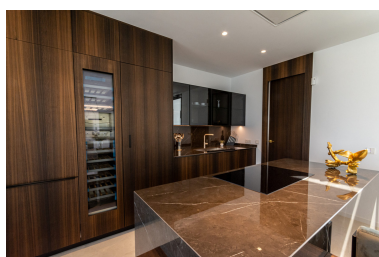

Plazas: por petición

Día de la impresión : 10th
Junio 2026

Descripción: Estas elegantes, modernas y vibrantes villas de diseño arquitectónico están siendo construidas en un lugar perfecto, justo encima del Club Aloha Hills en Nueva Andalucía por uno de los más reputados arquitectos de Marbella, Antonio Ruiz. Las propiedades tendrán fantásticas vistas al mar y están cerca del Valle del Golf con sus tres renombrados campos de golf, Aloha Golf, Los Naranjos y Las Brisas. También está cerca de Puerto Banús con su famoso puerto deportivo, boutiques chic, restaurantes y vida nocturna. Marbella está a poca distancia en coche y todas sus comodidades. Esta es una gran oportunidad de inversión. Estas propiedades súper modernas están ubicadas dentro de una comunidad cerrada y comprenden una superficie habitable de 380 m², con puertas de patio de piso a techo creando un efecto de continuidad entre el espacio interior y exterior, terrazas de 200 m², 4 dormitorios y 5 baños, donde la luz natural, los espacios abiertos, las habitaciones espaciales y las grandes terrazas son el corazón del concepto. Las villas se están construyendo con los más altos estándares y la última tecnología y las características incluyen calefacción por suelo radiante, sistema de videoportero, suelos de mármol, aire acondicionado frío/caliente, paneles solares, todo ello con un diseño característico, piscina infinita de 8 x 6 m con sistema de cloración salina y vistas panorámicas al mar. Las cocinas están totalmente equipadas con electrodomésticos de alta gama, Siemen o similares. También hay una preinstalación para un ascensor y persianas eléctricas. Cada habitación está equipada con su propio baño y, por supuesto, ofrece fantásticas vistas panorámicas. Los sótanos tienen un dormitorio pero toda una gran área que puede ser adaptada a sus propias necesidades, como un gimnasio, sala de TV, sala de ocio, etc.