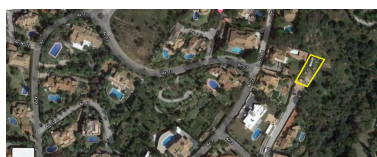

Terreno en Hacienda Las Chapas

Referencia: R3750433

Dormitorios: por petición

Baños: por petición

M²: 2.380

Precio: 800.000 €

Estado: Venta

Tipo de propiedad: Terreno Plazas: por petición

Día de la impresión : 14th
Noviembre 2024

Descripción: Gran parcela residencial con vistas al mar y zona verde vecina con hermosos árboles en la prestigiosa y segura comunidad de Hacienda Las Chapas en la parte este de Marbella.