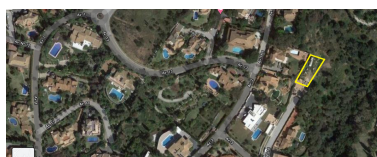

Terreno en Hacienda Las Chapas

Referencia: R3750433

Dormitorios: por petición

Baños: por petición

M²: 2.380

Precio: 800.000 €

Estado: Venta

Tipo de propiedad: Terreno Plazas: por petición

Día de la impresión : 12th
Enero 2025

Descripción: Gran parcela residencial con vistas al mar y zona verde vecina con hermosos árboles en la prestigiosa y segura comunidad de Hacienda Las Chapas en la parte este de Marbella.