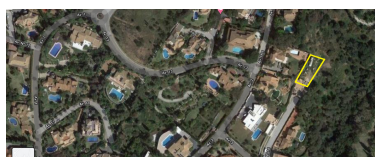

Terreno en Hacienda Las Chapas

Referencia: R3750433

Dormitorios: por petición

Baños: por petición

M²: 2.380

Precio: 800.000 €

Estado: Venta

Tipo de propiedad: Terreno Plazas: por petición

Día de la impresión : 13th
Junio 2026

Descripción: Gran parcela residencial con vistas al mar y zona verde vecina con hermosos árboles en la prestigiosa y segura comunidad de Hacienda Las Chapas en la parte este de Marbella.