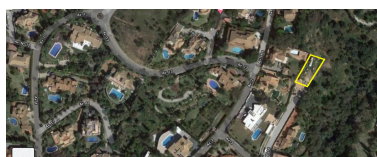

Terreno en Hacienda Las Chapas

Referencia: R3750433

Dormitorios: por petición

Baños: por petición

M²: 2.380

Precio: 800.000 €

Estado: Venta

Tipo de propiedad: Terreno Plazas: por petición

Día de la impresión : 27th
Abril 2026

Descripción: Gran parcela residencial con vistas al mar y zona verde vecina con hermosos árboles en la prestigiosa y segura comunidad de Hacienda Las Chapas en la parte este de Marbella.