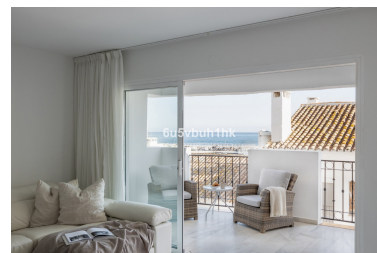

Estado: Venta

Tipo de propiedad:
Apartamento

Plazas: por petición

Día de la impresión : 30th
Abril 2026

Descripción: Apartamento junto a la playa con maravillosas vistas al mar situado en el corazón del famoso puerto de Puerto Banús. El apartamento cuenta con cocina americana totalmente equipada, salón / comedor luminoso que conduce a una terraza cubierta con magníficas vistas al mar y barbacoa. En la planta baja se encuentran dos dormitorios y dos baños, uno de ellos con bañera de hidromasaje. La ubicación es inmejorable, justo en el corazón del famoso puerto de Puerto Banús con sus exclusivas boutiques, playas y excelentes restaurantes internacionales. Una elección perfecta para un apartamento de vacaciones, primera residencia o como una gran inversión ya que la rentabilidad del alquiler es excelente. Cerca de todas las comodidades, mar y puerto.

Destacado:

None, Vistas al mar, Ascensor, None