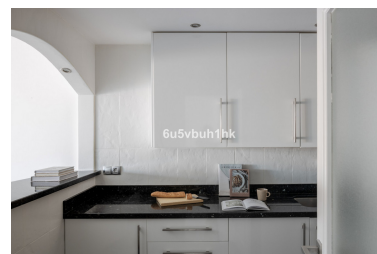


Apartamento en Puerto Banús

Referencia: R3752527

Dormitorios: 2

Baños: 2

M²: 173

Precio: 535.000 €

Estado: Venta

Tipo de propiedad:
Apartamento

Plazas: por petición

Día de la impresión : 17th
Junio 2026

Descripción: Apartamento junto a la playa con maravillosas vistas al mar situado en el corazón del famoso puerto de Puerto Banús. El apartamento cuenta con cocina americana totalmente equipada, salón / comedor luminoso que conduce a una terraza cubierta con magníficas vistas al mar y barbacoa. En la planta baja se encuentran dos dormitorios y dos baños, uno de ellos con bañera de hidromasaje. La ubicación es inmejorable, justo en el corazón del famoso puerto de Puerto Banús con sus exclusivas boutiques, playas y excelentes restaurantes internacionales. Una elección perfecta para un apartamento de vacaciones, primera residencia o como una gran inversión ya que la rentabilidad del alquiler es excelente. Cerca de todas las comodidades, mar y puerto.