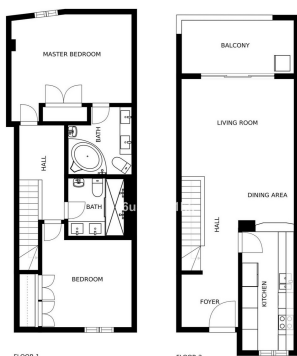


Apartamento en Puerto Banús

Referencia: R3752527

Dormitorios: 2

Baños: 2

M²: 173

Precio: 535.000 €

Estado: Venta

Tipo de propiedad:
Apartamento

Plazas: por petición

Día de la impresión : 17th
Junio 2026

Descripción: Apartamento junto a la playa con maravillosas vistas al mar situado en el corazón del famoso puerto de Puerto Banús. El apartamento cuenta con cocina americana totalmente equipada, salón / comedor luminoso que conduce a una terraza cubierta con magníficas vistas al mar y barbacoa. En la planta baja se encuentran dos dormitorios y dos baños, uno de ellos con bañera de hidromasaje. La ubicación es inmejorable, justo en el corazón del famoso puerto de Puerto Banús con sus exclusivas boutiques, playas y excelentes restaurantes internacionales. Una elección perfecta para un apartamento de vacaciones, primera residencia o como una gran inversión ya que la rentabilidad del alquiler es excelente. Cerca de todas las comodidades, mar y puerto.