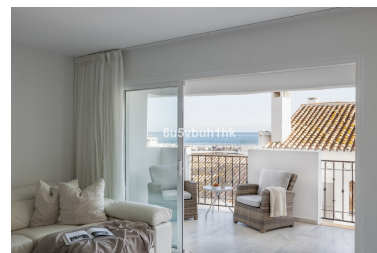


Apartamento en Puerto Banús

Referencia: R3752527

Dormitorios: 2

Baños: 2

M²: 173

Precio: 535.000 €

Estado: Venta

Tipo de propiedad:
Apartamento

Plazas: por petición

Día de la impresión : 17th
Junio 2026

Descripción: Apartamento junto a la playa con maravillosas vistas al mar situado en el corazón del famoso puerto de Puerto Banús. El apartamento cuenta con cocina americana totalmente equipada, salón / comedor luminoso que conduce a una terraza cubierta con magníficas vistas al mar y barbacoa. En la planta baja se encuentran dos dormitorios y dos baños, uno de ellos con bañera de hidromasaje. La ubicación es inmejorable, justo en el corazón del famoso puerto de Puerto Banús con sus exclusivas boutiques, playas y excelentes restaurantes internacionales. Una elección perfecta para un apartamento de vacaciones, primera residencia o como una gran inversión ya que la rentabilidad del alquiler es excelente. Cerca de todas las comodidades, mar y puerto.