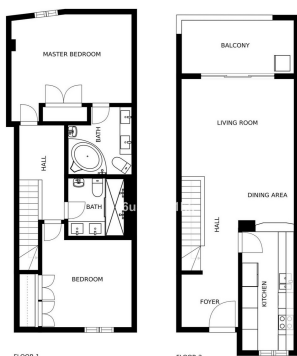

Estado: Venta

Tipo de propiedad:
Apartamento

Plazas: por petición

Día de la impresión : 30th
Abril 2026

Descripción: Apartamento junto a la playa con maravillosas vistas al mar situado en el corazón del famoso puerto de Puerto Banús. El apartamento cuenta con cocina americana totalmente equipada, salón / comedor luminoso que conduce a una terraza cubierta con magníficas vistas al mar y barbacoa. En la planta baja se encuentran dos dormitorios y dos baños, uno de ellos con bañera de hidromasaje. La ubicación es inmejorable, justo en el corazón del famoso puerto de Puerto Banús con sus exclusivas boutiques, playas y excelentes restaurantes internacionales. Una elección perfecta para un apartamento de vacaciones, primera residencia o como una gran inversión ya que la rentabilidad del alquiler es excelente. Cerca de todas las comodidades, mar y puerto.

Destacado:

None, Vistas al mar, Ascensor, None