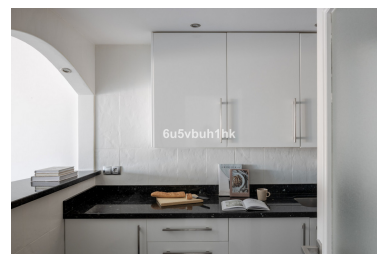

Estado: Venta

Tipo de propiedad:
Apartamento

Plazas: por petición

Día de la impresión : 30th
Abril 2026

Descripción: Apartamento junto a la playa con maravillosas vistas al mar situado en el corazón del famoso puerto de Puerto Banús. El apartamento cuenta con cocina americana totalmente equipada, salón / comedor luminoso que conduce a una terraza cubierta con magníficas vistas al mar y barbacoa. En la planta baja se encuentran dos dormitorios y dos baños, uno de ellos con bañera de hidromasaje. La ubicación es inmejorable, justo en el corazón del famoso puerto de Puerto Banús con sus exclusivas boutiques, playas y excelentes restaurantes internacionales. Una elección perfecta para un apartamento de vacaciones, primera residencia o como una gran inversión ya que la rentabilidad del alquiler es excelente. Cerca de todas las comodidades, mar y puerto.

Destacado:

None, Vistas al mar, Ascensor, None