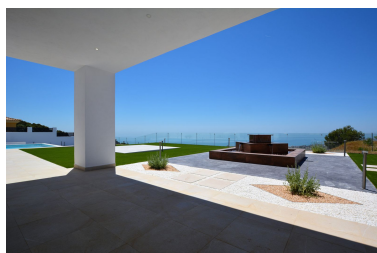

Plazas: por petición

Día de la impresión : 25th  
Abril 2026

Descripción:FANTÁSTICA CON IMPRESIONANTES VISTAS PANORÁMICAS A LA BAHÍA DE FUENGIROLA Exclusiva, moderna y elegante villa con hermosas vistas panorámicas en una urbanización a pocos metros del Higuierón. Fácil y rápido acceso a la autovía, y a 5 minutos de Benalmádena, 10 a Fuengirola y a 20 del aeropuerto de Málaga. Es una excelente opción para disfrutar de la tranquilidad y a la vez de su magnífica ubicación para estar cerca de todos los servicios que se necesiten. La casa se distribuye de la siguiente manera: semisótano que se accede por escalera que parte de la planta primera, ascensor y por rampa descendente. Consta de garaje y zona diáfana para usos diversos (gimnasio, sala de cines, sala de juegos). Una planta baja que consta de hall recibidor, salón-comedor, cocina de alta gama en color negro, 1 cuarto de aseo, 1 dormitorio con cuarto de baño, 2 dormitorios con vestidor y cuarto de baño, 1 habitación tipo despacho. Cuenta un magnífico porche, jardín y piscina con lámina de agua orientada al Sur-Oeste donde disfrutar los atardeceres y unas fantásticas vistas panorámicas. La parcela es aproximadamente de 900m2 y tiene una superficie construida de 329m2. Se ha construido con las mejores calidades teniendo magníficos acabados y grandes detalles. Recientemente se le han mejorado y decorado los jardines, añadiendo una zona de chill-out o barbacoa, y una fuente central. No dude en solicitarnos la visita.