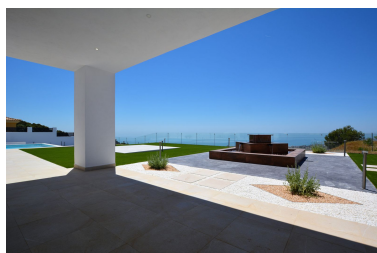

Plazas: por petición

Día de la impresión : 11th
Junio 2026

Descripción:FANTÁSTICA CON IMPRESIONANTES VISTAS PANORÁMICAS A LA BAHÍA DE FUENGIROLA Exclusiva, moderna y elegante villa con hermosas vistas panorámicas en una urbanización a pocos metros del Higuierón. Fácil y rápido acceso a la autovía, y a 5 minutos de Benalmádena, 10 a Fuengirola y a 20 del aeropuerto de Málaga. Es una excelente opción para disfrutar de la tranquilidad y a la vez de su magnífica ubicación para estar cerca de todos los servicios que se necesiten. La casa se distribuye de la siguiente manera: semisótano que se accede por escalera que parte de la planta primera, ascensor y por rampa descendente. Consta de garaje y zona diáfana para usos diversos (gimnasio, sala de cines, sala de juegos). Una planta baja que consta de hall recibidor, salón-comedor, cocina de alta gama en color negro, 1 cuarto de aseo, 1 dormitorio con cuarto de baño, 2 dormitorios con vestidor y cuarto de baño, 1 habitación tipo despacho. Cuenta un magnífico porche, jardín y piscina con lámina de agua orientada al Sur-Oeste donde disfrutar los atardeceres y unas fantásticas vistas panorámicas. La parcela es aproximadamente de 900m2 y tiene una superficie construida de 329m2. Se ha construido con las mejores calidades teniendo magníficos acabados y grandes detalles. Recientemente se le han mejorado y decorado los jardines, añadiendo una zona de chill-out o barbacoa, y una fuente central. No dude en solicitarnos la visita.