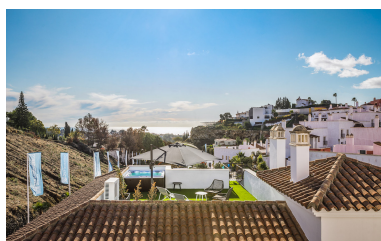

Plazas: por petición

Día de la impresión : 7th
Mayo 2026

Descripción: Nueva Promoción: Precios desde € 268,000 hasta € 618,000. [Habitaciones: 2 - 2] [Baños: 2 - 3] [Construidos: 86.00 m2 - 94.00 m2] Un viaje a un mágico pueblo privado. Este promoción proporciona el equilibrio perfecto entre la comodidad y la autenticidad. Estos impresionantes apartamentos de dos y tres dormitorios ofrecen una elegante vivienda con modernas comodidades para crear un idílico paraíso para relajarse y desconectar. Cada detalle ha sido considerado dentro del diseño, incluyendo las extensas instalaciones deportivas y de ocio situadas dentro de los exquisitos jardines con impresionantes vistas al Mediterráneo.

Destacado:

None, Nueva construcción, Piscina, Vistas al mar, Vistas a la montaña, None, Jardín privado, Seguridad 24H, Lujo