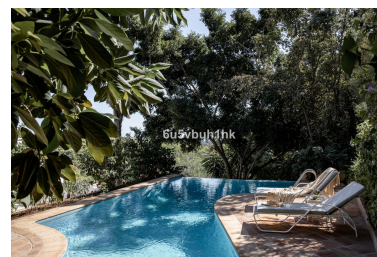

Plazas: por petición

Día de la impresión : 21st  
Septiembre 2024

---

Descripción: Esta villa combina el encanto con lo contemporáneo, tiene unas vistas inmejorables sobre Nueva Andalucía, la icónica montaña de La Concha y la costa mediterránea. Situada dentro del valle del golf, cerca de servicios, colegios y las mejores playas de Marbella, con el aeropuerto de Málaga a tan solo 40 minutos en coche. Una villa bien presentada con orientación sur ubicada en un entorno tranquilo, esta encantadora villa tiene una sala de estar abierta muy amplia con una chimenea de tres lados. El salón da a una terraza perfecta para disfrutar del aire libre. La cocina abierta es luminosa y espaciosa, tiene su propia terraza perfecta para un pequeño jardín de hierbas y hay un lavadero independiente. Hay un dormitorio y un baño en suite/aseo de invitados en un nivel, en el nivel superior está el dormitorio principal con su baño en suite y un vestidor separado y una zona de estar. Las vistas de 360 grados desde esta planta son aún más espectaculares. Hay una terraza que es perfecta para relajarse. En el nivel inferior hay 3 dormitorios más, dos con su propio balcón, todos ellos en suite y un gran espacio que se puede utilizar como segunda sala de estar, gimnasio o cine. También hay un trastero de buen tamaño. Hay acceso directo a la entrada que tiene espacio para dos o tres autos. El exterior de la propiedad está rodeado de árboles y plantas, tiene un ambiente de campo, con una encantadora piscina infinita y muchas áreas para sentarse y disfrutar de la vista y para hacer barbacoa. El entorno de esta villa da una verdadera sensación de encanto andaluz. Perfecto para vivir todo el año o como casa de vacaciones para retirarse también. Llame ahora para visitas.

---

Destacado:

Piscina, Aire acondicionado, Vistas al mar, Vistas a la montaña, Jardín privado, Lujo