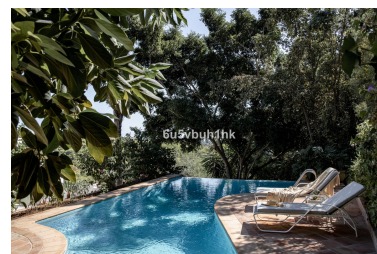

Villa en Nueva Andalucía

Referencia: R3763741

Dormitorios: 5

Baños: 5

M²: 424

Precio: 2.250.000 €

Estado: Venta

Tipo de propiedad: Villa

Plazas: por petición

Día de la impresión : 11th
Junio 2026

Descripción: Esta villa combina el encanto con lo contemporáneo, tiene unas vistas inmejorables sobre Nueva Andalucía, la icónica montaña de La Concha y la costa mediterránea. Situada dentro del valle del golf, cerca de servicios, colegios y las mejores playas de Marbella, con el aeropuerto de Málaga a tan solo 40 minutos en coche. Una villa bien presentada con orientación sur ubicada en un entorno tranquilo, esta encantadora villa tiene una sala de estar abierta muy amplia con una chimenea de tres lados. El salón da a una terraza perfecta para disfrutar del aire libre. La cocina abierta es luminosa y espaciosa, tiene su propia terraza perfecta para un pequeño jardín de hierbas y hay un lavadero independiente. Hay un dormitorio y un baño en suite/aseo de invitados en un nivel, en el nivel superior está el dormitorio principal con su baño en suite y un vestidor separado y una zona de estar. Las vistas de 360 grados desde esta planta son aún más espectaculares. Hay una terraza que es perfecta para relajarse. En el nivel inferior hay 3 dormitorios más, dos con su propio balcón, todos ellos en suite y un gran espacio que se puede utilizar como segunda sala de estar, gimnasio o cine. También hay un trastero de buen tamaño. Hay acceso directo a la entrada que tiene espacio para dos o tres autos. El exterior de la propiedad está rodeado de árboles y plantas, tiene un ambiente de campo, con una encantadora piscina infinita y muchas áreas para sentarse y disfrutar de la vista y para hacer barbacoa. El entorno de esta villa da una verdadera sensación de encanto andaluz. Perfecto para vivir todo el año o como casa de vacaciones para retirarse también. Llame ahora para visitas.

Destacado:

Piscina, Aire acondicionado, Vistas al mar, Vistas a la montaña, Jardín privado, Lujo