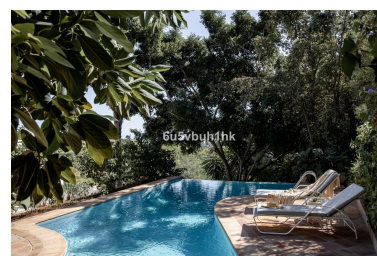

Plazas: por petición

Día de la impresión : 14th  
Enero 2025

---

Descripción: Esta villa combina el encanto con lo contemporáneo, tiene unas vistas inmejorables sobre Nueva Andalucía, la icónica montaña de La Concha y la costa mediterránea. Situada dentro del valle del golf, cerca de servicios, colegios y las mejores playas de Marbella, con el aeropuerto de Málaga a tan solo 40 minutos en coche. Una villa bien presentada con orientación sur ubicada en un entorno tranquilo, esta encantadora villa tiene una sala de estar abierta muy amplia con una chimenea de tres lados. El salón da a una terraza perfecta para disfrutar del aire libre. La cocina abierta es luminosa y espaciosa, tiene su propia terraza perfecta para un pequeño jardín de hierbas y hay un lavadero independiente. Hay un dormitorio y un baño en suite/aseo de invitados en un nivel, en el nivel superior está el dormitorio principal con su baño en suite y un vestidor separado y una zona de estar. Las vistas de 360 grados desde esta planta son aún más espectaculares. Hay una terraza que es perfecta para relajarse. En el nivel inferior hay 3 dormitorios más, dos con su propio balcón, todos ellos en suite y un gran espacio que se puede utilizar como segunda sala de estar, gimnasio o cine. También hay un trastero de buen tamaño. Hay acceso directo a la entrada que tiene espacio para dos o tres autos. El exterior de la propiedad está rodeado de árboles y plantas, tiene un ambiente de campo, con una encantadora piscina infinita y muchas áreas para sentarse y disfrutar de la vista y para hacer barbacoa. El entorno de esta villa da una verdadera sensación de encanto andaluz. Perfecto para vivir todo el año o como casa de vacaciones para retirarse también. Llame ahora para visitas.

---

Destacado:

Piscina, Aire acondicionado, Vistas al mar, Vistas a la montaña, Jardín privado, Lujo