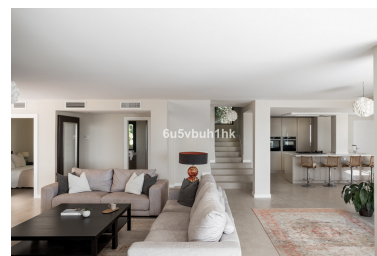

Villa en Nueva Andalucía

Referencia: R3763741

Dormitorios: 5

Baños: 5

M²: 424

Precio: 2.250.000 €

Estado: Venta

Tipo de propiedad: Villa

Plazas: por petición

Día de la impresión : 11th
Junio 2026

Descripción: Esta villa combina el encanto con lo contemporáneo, tiene unas vistas inmejorables sobre Nueva Andalucía, la icónica montaña de La Concha y la costa mediterránea. Situada dentro del valle del golf, cerca de servicios, colegios y las mejores playas de Marbella, con el aeropuerto de Málaga a tan solo 40 minutos en coche. Una villa bien presentada con orientación sur ubicada en un entorno tranquilo, esta encantadora villa tiene una sala de estar abierta muy amplia con una chimenea de tres lados. El salón da a una terraza perfecta para disfrutar del aire libre. La cocina abierta es luminosa y espaciosa, tiene su propia terraza perfecta para un pequeño jardín de hierbas y hay un lavadero independiente. Hay un dormitorio y un baño en suite/aseo de invitados en un nivel, en el nivel superior está el dormitorio principal con su baño en suite y un vestidor separado y una zona de estar. Las vistas de 360 grados desde esta planta son aún más espectaculares. Hay una terraza que es perfecta para relajarse. En el nivel inferior hay 3 dormitorios más, dos con su propio balcón, todos ellos en suite y un gran espacio que se puede utilizar como segunda sala de estar, gimnasio o cine. También hay un trastero de buen tamaño. Hay acceso directo a la entrada que tiene espacio para dos o tres autos. El exterior de la propiedad está rodeado de árboles y plantas, tiene un ambiente de campo, con una encantadora piscina infinita y muchas áreas para sentarse y disfrutar de la vista y para hacer barbacoa. El entorno de esta villa da una verdadera sensación de encanto andaluz. Perfecto para vivir todo el año o como casa de vacaciones para retirarse también. Llame ahora para visitas.