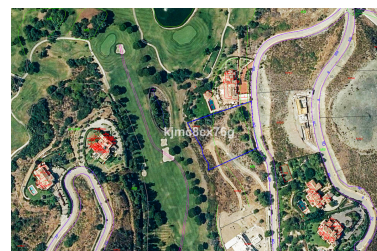

Terreno en Benahavís

Referencia: R3768247

Dormitorios: por petición

Baños: por petición

M<sup>2</sup>: 4.427

Precio: 750.000 €

Estado: Venta

Tipo de propiedad: Terreno Plazas: por petición

Día de la impresión : 21st  
Septiembre 2024

Descripción: Esta es una de las últimas parcelas en primera línea de golf disponibles en el prestigioso Marbella Club Golf Resort y tiene magníficas vistas al campo de golf, club social y al mar. La parcela tiene una superficie total de 4.427 m<sup>2</sup> y una dotación de obra de 490 m<sup>2</sup>, que se refiere únicamente a las superficies edificadas sobre rasante (no incluye sótanos, parcelas ni terrazas). El campo Marbella Golf Club es una combinación perfecta de naturaleza, golf, restaurante único y excelencia en el servicio. El club tiene calles y seguridad altamente desarrolladas, etc. y se encuentra entre las colinas de Benahavis. Este magnífico campo de golf se encuentra en el corazón de la Costa del Sol y disfruta de unas vistas espectaculares de Gibraltar, la costa africana, el mar Mediterráneo y las montañas circundantes: un lugar verdaderamente maravilloso para vivir. Junto al campo, el club cuenta con el famoso Centro Ecuestre Marbella Club y sus establos de lujo únicos. El Centro Ecuestre se enorgullece de albergar los Concursos Nacionales de Saltos de España y tiene un estadio moderno de vanguardia, perfecto para aprender a montar a caballo.