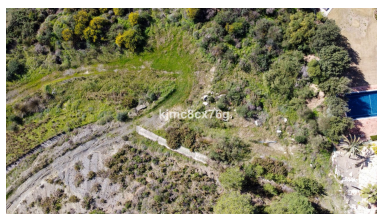

Terreno en Benahavís

Referencia: R3768247

Dormitorios: por petición

Baños: por petición

M<sup>2</sup>: 4.427

Precio: 750.000 €

Estado: Venta

Tipo de propiedad: Terreno Plazas: por petición

Día de la impresión : 21st  
Septiembre 2024

Descripción: Esta es una de las últimas parcelas en primera línea de golf disponibles en el prestigioso Marbella Club Golf Resort y tiene magníficas vistas al campo de golf, club social y al mar. La parcela tiene una superficie total de 4.427 m<sup>2</sup> y una dotación de obra de 490 m<sup>2</sup>, que se refiere únicamente a las superficies edificadas sobre rasante (no incluye sótanos, parcelas ni terrazas). El campo Marbella Golf Club es una combinación perfecta de naturaleza, golf, restaurante único y excelencia en el servicio. El club tiene calles y seguridad altamente desarrolladas, etc. y se encuentra entre las colinas de Benahavis. Este magnífico campo de golf se encuentra en el corazón de la Costa del Sol y disfruta de unas vistas espectaculares de Gibraltar, la costa africana, el mar Mediterráneo y las montañas circundantes: un lugar verdaderamente maravilloso para vivir. Junto al campo, el club cuenta con el famoso Centro Ecuestre Marbella Club y sus establos de lujo únicos. El Centro Ecuestre se enorgullece de albergar los Concursos Nacionales de Saltos de España y tiene un estadio moderno de vanguardia, perfecto para aprender a montar a caballo.