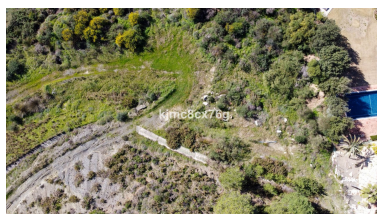

## Terreno en Benahavís

Referencia: R3768247

Dormitorios: por petición

Baños: por petición

M<sup>2</sup>: 4.427

Precio: 750.000 €

Estado: Venta

Tipo de propiedad: Terreno Plazas: por petición

Día de la impresión : 11th  
Junio 2026

Descripción: Esta es una de las últimas parcelas en primera línea de golf disponibles en el prestigioso Marbella Club Golf Resort y tiene magníficas vistas al campo de golf, club social y al mar. La parcela tiene una superficie total de 4.427 m<sup>2</sup> y una dotación de obra de 490 m<sup>2</sup>, que se refiere únicamente a las superficies edificadas sobre rasante (no incluye sótanos, parcelas ni terrazas). El campo Marbella Golf Club es una combinación perfecta de naturaleza, golf, restaurante único y excelencia en el servicio. El club tiene calles y seguridad altamente desarrolladas, etc. y se encuentra entre las colinas de Benahavis. Este magnífico campo de golf se encuentra en el corazón de la Costa del Sol y disfruta de unas vistas espectaculares de Gibraltar, la costa africana, el mar Mediterráneo y las montañas circundantes: un lugar verdaderamente maravilloso para vivir. Junto al campo, el club cuenta con el famoso Centro Ecuestre Marbella Club y sus establos de lujo únicos. El Centro Ecuestre se enorgullece de albergar los Concursos Nacionales de Saltos de España y tiene un estadio moderno de vanguardia, perfecto para aprender a montar a caballo.