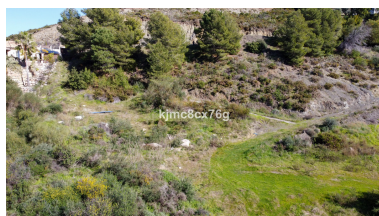

Día de la impresión : 15th  
Noviembre 2024

Descripción: Esta es una de las últimas parcelas en primera línea de golf disponibles en el prestigioso Marbella Club Golf Resort y tiene magníficas vistas al campo de golf, club social y al mar. La parcela tiene una superficie total de 4.427 m<sup>2</sup> y una dotación de obra de 490 m<sup>2</sup>, que se refiere únicamente a las superficies edificadas sobre rasante (no incluye sótanos, parcelas ni terrazas). El campo Marbella Golf Club es una combinación perfecta de naturaleza, golf, restaurante único y excelencia en el servicio. El club tiene calles y seguridad altamente desarrolladas, etc. y se encuentra entre las colinas de Benahavis. Este magnífico campo de golf se encuentra en el corazón de la Costa del Sol y disfruta de unas vistas espectaculares de Gibraltar, la costa africana, el mar Mediterráneo y las montañas circundantes: un lugar verdaderamente maravilloso para vivir. Junto al campo, el club cuenta con el famoso Centro Ecuestre Marbella Club y sus establos de lujo únicos. El Centro Ecuestre se enorgullece de albergar los Concursos Nacionales de Saltos de España y tiene un estadio moderno de vanguardia, perfecto para aprender a montar a caballo.