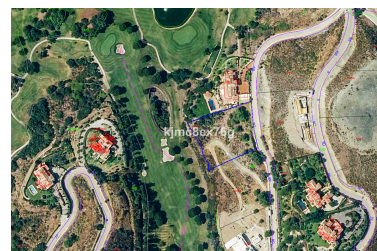

## Terreno en Benahavís

Referencia: R3768247

Dormitorios: por petición

Baños: por petición

M<sup>2</sup>: 4.427

Precio: 750.000 €

Estado: Venta

Tipo de propiedad: Terreno Plazas: por petición

Día de la impresión : 11th  
Junio 2026

Descripción: Esta es una de las últimas parcelas en primera línea de golf disponibles en el prestigioso Marbella Club Golf Resort y tiene magníficas vistas al campo de golf, club social y al mar. La parcela tiene una superficie total de 4.427 m<sup>2</sup> y una dotación de obra de 490 m<sup>2</sup>, que se refiere únicamente a las superficies edificadas sobre rasante (no incluye sótanos, parcelas ni terrazas). El campo Marbella Golf Club es una combinación perfecta de naturaleza, golf, restaurante único y excelencia en el servicio. El club tiene calles y seguridad altamente desarrolladas, etc. y se encuentra entre las colinas de Benahavis. Este magnífico campo de golf se encuentra en el corazón de la Costa del Sol y disfruta de unas vistas espectaculares de Gibraltar, la costa africana, el mar Mediterráneo y las montañas circundantes: un lugar verdaderamente maravilloso para vivir. Junto al campo, el club cuenta con el famoso Centro Ecuestre Marbella Club y sus establos de lujo únicos. El Centro Ecuestre se enorgullece de albergar los Concursos Nacionales de Saltos de España y tiene un estadio moderno de vanguardia, perfecto para aprender a montar a caballo.