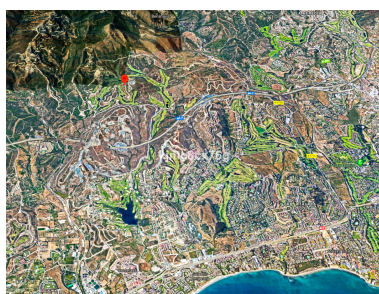

## Terreno en Benahavís

Referencia: R3768247

Dormitorios: por petición

Baños: por petición

M<sup>2</sup>: 4.427

Precio: 750.000 €

Estado: Venta

Tipo de propiedad: Terreno Plazas: por petición

Día de la impresión : 11th  
Junio 2026

Descripción: Esta es una de las últimas parcelas en primera línea de golf disponibles en el prestigioso Marbella Club Golf Resort y tiene magníficas vistas al campo de golf, club social y al mar. La parcela tiene una superficie total de 4.427 m<sup>2</sup> y una dotación de obra de 490 m<sup>2</sup>, que se refiere únicamente a las superficies edificadas sobre rasante (no incluye sótanos, parcelas ni terrazas). El campo Marbella Golf Club es una combinación perfecta de naturaleza, golf, restaurante único y excelencia en el servicio. El club tiene calles y seguridad altamente desarrolladas, etc. y se encuentra entre las colinas de Benahavis. Este magnífico campo de golf se encuentra en el corazón de la Costa del Sol y disfruta de unas vistas espectaculares de Gibraltar, la costa africana, el mar Mediterráneo y las montañas circundantes: un lugar verdaderamente maravilloso para vivir. Junto al campo, el club cuenta con el famoso Centro Ecuestre Marbella Club y sus establos de lujo únicos. El Centro Ecuestre se enorgullece de albergar los Concursos Nacionales de Saltos de España y tiene un estadio moderno de vanguardia, perfecto para aprender a montar a caballo.