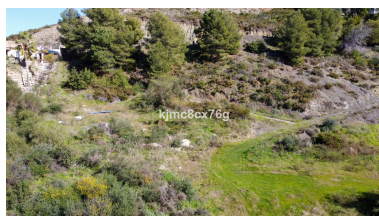

Día de la impresión : 14th  
Abril 2026

Descripción: Esta es una de las últimas parcelas en primera línea de golf disponibles en el prestigioso Marbella Club Golf Resort y tiene magníficas vistas al campo de golf, club social y al mar. La parcela tiene una superficie total de 4.427 m<sup>2</sup> y una dotación de obra de 490 m<sup>2</sup>, que se refiere únicamente a las superficies edificadas sobre rasante (no incluye sótanos, parcelas ni terrazas). El campo Marbella Golf Club es una combinación perfecta de naturaleza, golf, restaurante único y excelencia en el servicio. El club tiene calles y seguridad altamente desarrolladas, etc. y se encuentra entre las colinas de Benahavis. Este magnífico campo de golf se encuentra en el corazón de la Costa del Sol y disfruta de unas vistas espectaculares de Gibraltar, la costa africana, el mar Mediterráneo y las montañas circundantes: un lugar verdaderamente maravilloso para vivir. Junto al campo, el club cuenta con el famoso Centro Ecuestre Marbella Club y sus establos de lujo únicos. El Centro Ecuestre se enorgullece de albergar los Concursos Nacionales de Saltos de España y tiene un estadio moderno de vanguardia, perfecto para aprender a montar a caballo.