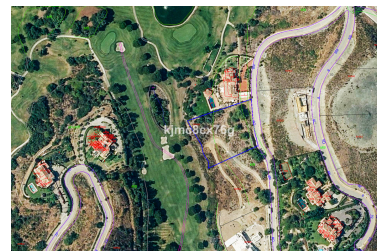

Terreno en Benahavís

Referencia: R3768247

Dormitorios: por petición

Baños: por petición

M<sup>2</sup>: 4.427

Precio: 750.000 €

Estado: Venta

Tipo de propiedad: Terreno Plazas: por petición

Día de la impresión : 14th  
Abril 2026

Descripción: Esta es una de las últimas parcelas en primera línea de golf disponibles en el prestigioso Marbella Club Golf Resort y tiene magníficas vistas al campo de golf, club social y al mar. La parcela tiene una superficie total de 4.427 m<sup>2</sup> y una dotación de obra de 490 m<sup>2</sup>, que se refiere únicamente a las superficies edificadas sobre rasante (no incluye sótanos, parcelas ni terrazas). El campo Marbella Golf Club es una combinación perfecta de naturaleza, golf, restaurante único y excelencia en el servicio. El club tiene calles y seguridad altamente desarrolladas, etc. y se encuentra entre las colinas de Benahavis. Este magnífico campo de golf se encuentra en el corazón de la Costa del Sol y disfruta de unas vistas espectaculares de Gibraltar, la costa africana, el mar Mediterráneo y las montañas circundantes: un lugar verdaderamente maravilloso para vivir. Junto al campo, el club cuenta con el famoso Centro Ecuestre Marbella Club y sus establos de lujo únicos. El Centro Ecuestre se enorgullece de albergar los Concursos Nacionales de Saltos de España y tiene un estadio moderno de vanguardia, perfecto para aprender a montar a caballo.