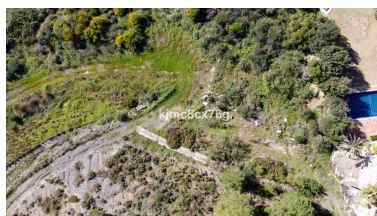

Terreno en Benahavís

Referencia: R3768247

Dormitorios: por petición

Baños: por petición

M<sup>2</sup>: 4.427

Precio: 750.000 €

Estado: Venta

Tipo de propiedad: Terreno Plazas: por petición

Día de la impresión : 14th  
Abril 2026

Descripción: Esta es una de las últimas parcelas en primera línea de golf disponibles en el prestigioso Marbella Club Golf Resort y tiene magníficas vistas al campo de golf, club social y al mar. La parcela tiene una superficie total de 4.427 m<sup>2</sup> y una dotación de obra de 490 m<sup>2</sup>, que se refiere únicamente a las superficies edificadas sobre rasante (no incluye sótanos, parcelas ni terrazas). El campo Marbella Golf Club es una combinación perfecta de naturaleza, golf, restaurante único y excelencia en el servicio. El club tiene calles y seguridad altamente desarrolladas, etc. y se encuentra entre las colinas de Benahavis. Este magnífico campo de golf se encuentra en el corazón de la Costa del Sol y disfruta de unas vistas espectaculares de Gibraltar, la costa africana, el mar Mediterráneo y las montañas circundantes: un lugar verdaderamente maravilloso para vivir. Junto al campo, el club cuenta con el famoso Centro Ecuestre Marbella Club y sus establos de lujo únicos. El Centro Ecuestre se enorgullece de albergar los Concursos Nacionales de Saltos de España y tiene un estadio moderno de vanguardia, perfecto para aprender a montar a caballo.