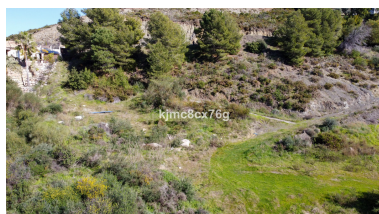

Día de la impresión : 21st  
Septiembre 2024

Descripción: Esta es una de las últimas parcelas en primera línea de golf disponibles en el prestigioso Marbella Club Golf Resort y tiene magníficas vistas al campo de golf, club social y al mar. La parcela tiene una superficie total de 4.427 m<sup>2</sup> y una dotación de obra de 490 m<sup>2</sup>, que se refiere únicamente a las superficies edificadas sobre rasante (no incluye sótanos, parcelas ni terrazas). El campo Marbella Golf Club es una combinación perfecta de naturaleza, golf, restaurante único y excelencia en el servicio. El club tiene calles y seguridad altamente desarrolladas, etc. y se encuentra entre las colinas de Benahavis. Este magnífico campo de golf se encuentra en el corazón de la Costa del Sol y disfruta de unas vistas espectaculares de Gibraltar, la costa africana, el mar Mediterráneo y las montañas circundantes: un lugar verdaderamente maravilloso para vivir. Junto al campo, el club cuenta con el famoso Centro Ecuestre Marbella Club y sus establos de lujo únicos. El Centro Ecuestre se enorgullece de albergar los Concursos Nacionales de Saltos de España y tiene un estadio moderno de vanguardia, perfecto para aprender a montar a caballo.