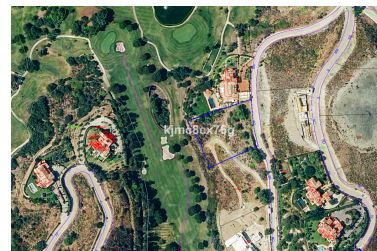

Terreno en Benahavís

Referencia: R3768247

Dormitorios: por petición

Baños: por petición

M<sup>2</sup>: 4.427

Precio: 750.000 €

Estado: Venta

Tipo de propiedad: Terreno Plazas: por petición

Día de la impresión : 15th  
Noviembre 2024

Descripción: Esta es una de las últimas parcelas en primera línea de golf disponibles en el prestigioso Marbella Club Golf Resort y tiene magníficas vistas al campo de golf, club social y al mar. La parcela tiene una superficie total de 4.427 m<sup>2</sup> y una dotación de obra de 490 m<sup>2</sup>, que se refiere únicamente a las superficies edificadas sobre rasante (no incluye sótanos, parcelas ni terrazas). El campo Marbella Golf Club es una combinación perfecta de naturaleza, golf, restaurante único y excelencia en el servicio. El club tiene calles y seguridad altamente desarrolladas, etc. y se encuentra entre las colinas de Benahavis. Este magnífico campo de golf se encuentra en el corazón de la Costa del Sol y disfruta de unas vistas espectaculares de Gibraltar, la costa africana, el mar Mediterráneo y las montañas circundantes: un lugar verdaderamente maravilloso para vivir. Junto al campo, el club cuenta con el famoso Centro Ecuestre Marbella Club y sus establos de lujo únicos. El Centro Ecuestre se enorgullece de albergar los Concursos Nacionales de Saltos de España y tiene un estadio moderno de vanguardia, perfecto para aprender a montar a caballo.