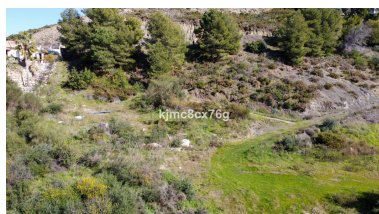

Día de la impresión : 11th  
Junio 2026

Descripción: Esta es una de las últimas parcelas en primera línea de golf disponibles en el prestigioso Marbella Club Golf Resort y tiene magníficas vistas al campo de golf, club social y al mar. La parcela tiene una superficie total de 4.427 m<sup>2</sup> y una dotación de obra de 490 m<sup>2</sup>, que se refiere únicamente a las superficies edificadas sobre rasante (no incluye sótanos, parcelas ni terrazas). El campo Marbella Golf Club es una combinación perfecta de naturaleza, golf, restaurante único y excelencia en el servicio. El club tiene calles y seguridad altamente desarrolladas, etc. y se encuentra entre las colinas de Benahavis. Este magnífico campo de golf se encuentra en el corazón de la Costa del Sol y disfruta de unas vistas espectaculares de Gibraltar, la costa africana, el mar Mediterráneo y las montañas circundantes: un lugar verdaderamente maravilloso para vivir. Junto al campo, el club cuenta con el famoso Centro Ecuestre Marbella Club y sus establos de lujo únicos. El Centro Ecuestre se enorgullece de albergar los Concursos Nacionales de Saltos de España y tiene un estadio moderno de vanguardia, perfecto para aprender a montar a caballo.