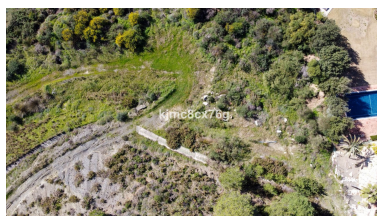

Terreno en Benahavís

Referencia: R3768247

Dormitorios: por petición

Baños: por petición

M<sup>2</sup>: 4.427

Precio: 750.000 €

Estado: Venta

Tipo de propiedad: Terreno Plazas: por petición

Día de la impresión : 15th  
Noviembre 2024

Descripción: Esta es una de las últimas parcelas en primera línea de golf disponibles en el prestigioso Marbella Club Golf Resort y tiene magníficas vistas al campo de golf, club social y al mar. La parcela tiene una superficie total de 4.427 m<sup>2</sup> y una dotación de obra de 490 m<sup>2</sup>, que se refiere únicamente a las superficies edificadas sobre rasante (no incluye sótanos, parcelas ni terrazas). El campo Marbella Golf Club es una combinación perfecta de naturaleza, golf, restaurante único y excelencia en el servicio. El club tiene calles y seguridad altamente desarrolladas, etc. y se encuentra entre las colinas de Benahavis. Este magnífico campo de golf se encuentra en el corazón de la Costa del Sol y disfruta de unas vistas espectaculares de Gibraltar, la costa africana, el mar Mediterráneo y las montañas circundantes: un lugar verdaderamente maravilloso para vivir. Junto al campo, el club cuenta con el famoso Centro Ecuestre Marbella Club y sus establos de lujo únicos. El Centro Ecuestre se enorgullece de albergar los Concursos Nacionales de Saltos de España y tiene un estadio moderno de vanguardia, perfecto para aprender a montar a caballo.