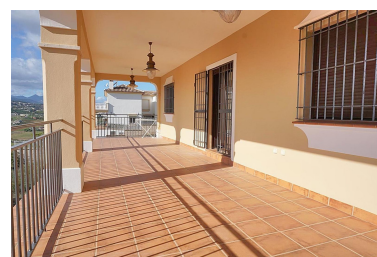

Plazas: por petición

Día de la impresión : 27th  
Septiembre 2024

Descripción: Chalet independiente muy amplio y distribuida sobre 3 plantas, orientada al sur y ubicada en una urbanización tranquila a las afueras de Coín ofreciendo vistas panorámicas hacia las montañas colindantes. El suite principal se encuentra en la planta alta. Cuenta con un dormitorio muy amplio, vestidor, cuarto de baño con jacuzzi y plato ducha y una terraza privada. El salón con chimenea se encuentra en la primera planta, 2 dormitorios dobles (ambas con armarios empotrados de madera), 2 cuartos de baño y una cocina con zona de comedor. Desde el salón se accede directamente a una terraza cubierta, piscina y zona de barbacoa. En la planta baja hay una habitación totalmente diáfana con una cocina, un cuarto de baño con plato ducha y un garaje. La propiedad cuenta con aire acondicionado con bomba de calor, fibra óptica y preinstalación de placas solares.

---

**Destacado:**

Aire acondicionado, Vistas a la montaña, Jardín privado, Piscina