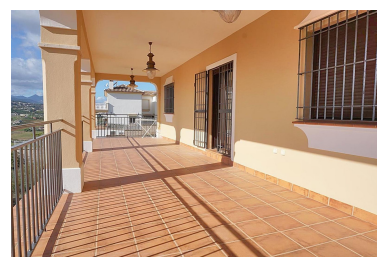

Plazas: por petición

Día de la impresión : 6th  
Mayo 2026

Descripción: Chalet independiente muy amplio y distribuida sobre 3 plantas, orientada al sur y ubicada en una urbanización tranquila a las afueras de Coín ofreciendo vistas panorámicas hacia las montañas colindantes. El suite principal se encuentra en la planta alta. Cuenta con un dormitorio muy amplio, vestidor, cuarto de baño con jacuzzi y plato ducha y una terraza privada. El salón con chimenea se encuentra en la primera planta, 2 dormitorios dobles (ambas con armarios empotrados de madera), 2 cuartos de baño y una cocina con zona de comedor. Desde el salón se accede directamente a una terraza cubierta, piscina y zona de barbacoa. En la planta baja hay una habitación totalmente diáfana con una cocina, un cuarto de baño con plato ducha y un garaje. La propiedad cuenta con aire acondicionado con bomba de calor, fibra óptica y preinstalación de placas solares.

---

**Destacado:**

Aire acondicionado, Vistas a la montaña, Jardín privado, Piscina