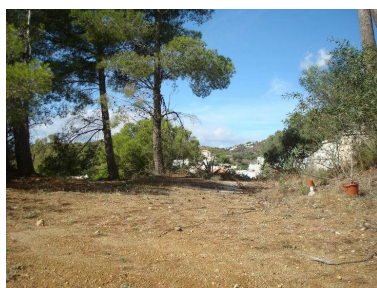

Terreno en Mijas

Referencia: R3780238

Dormitorios: por petición

Baños: por petición

M²: 605

Precio: 267.000 €

Estado: Venta

Tipo de propiedad: Terreno Plazas: por petición

Día de la impresión : 24th
Enero 2025

Descripción:EXCELENTE PARCELA URBANA con permiso para construir situada en la prestigiosa zona residencial Las Lomas de Mijas Pueblo, a solo 3 minutos de Mijas Pueblo. Preciosas vistas panorámicas al mar y a la montaña. Comunidad muy tranquila. Orientación sur. Existe un proyecto para construcción de una increíble villa moderna, estilo minimalista. Nos pueden pedir los detalles. Los impuestos anuales son aproximadamente: IBI: 855 €/año Comunidad: 25 €/mes

Destacado:

Vistas al mar, Vistas a la montaña, Jardín privado, Inversión, Reventa