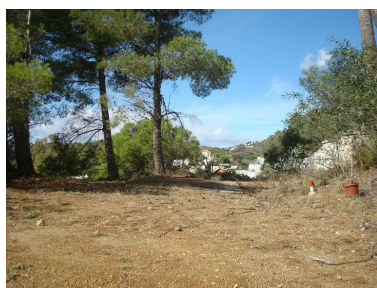

Terreno en Mijas

Referencia: R3780238

Dormitorios: por petición

Baños: por petición

M<sup>2</sup>: 605

Precio: 267.000 €

Estado: Venta

Tipo de propiedad: Terreno Plazas: por petición

Día de la impresión : 30th  
Septiembre 2024

---

Descripción:EXCELENTE PARCELA URBANA con permiso para construir situada en la prestigiosa zona residencial Las Lomas de Mijas Pueblo, a solo 3 minutos de Mijas Pueblo. Preciosas vistas panorámicas al mar y a la montaña. Comunidad muy tranquila. Orientación sur. Existe un proyecto para construcción de una increíble villa moderna, estilo minimalista. Nos pueden pedir los detalles. Los impuestos anuales son aproximadamente: IBI: 855 €/año Comunidad: 25 €/mes

---

Destacado:

Vistas al mar, Vistas a la montaña, Jardín privado, Inversión, Reventa