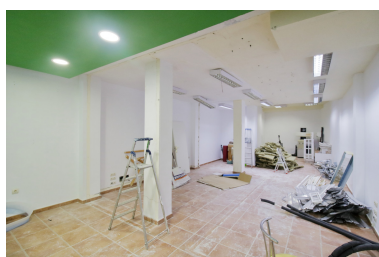

Plazas: por petición

Día de la impresión : 5th
Mayo 2026

Descripción:Amplio local en Arroyo de la Miel. Cuenta con dos grandes escaparates. Se encuentra en una ubicación excelente; junto a instituto, polideportivo, gimnasio, cafeterías, bloques de edificios.. . Su uso actual es local comercial, las instalaciones y normativas comunitarias permiten la instalación de salida de humos además del uso de terrazas. No dude en concertar una visita para visitar este fantástico local sin algún tipo de compromiso. Estaremos encantados de atenderle.