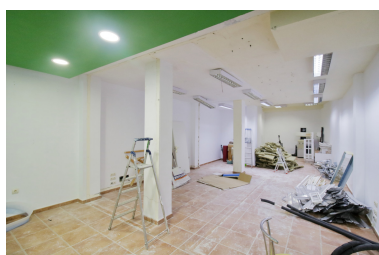

Plazas: por petición

Día de la impresión : 1st
Octubre 2024

Descripción:Amplio local en Arroyo de la Miel. Cuenta con dos grandes escaparates. Se encuentra en una ubicación excelente; junto a instituto, polideportivo, gimnasio, cafeterías, bloques de edificios.. . Su uso actual es local comercial, las instalaciones y normativas comunitarias permiten la instalación de salida de humos además del uso de terrazas. No dude en concertar una visita para visitar este fantástico local sin algún tipo de compromiso. Estaremos encantados de atenderle.