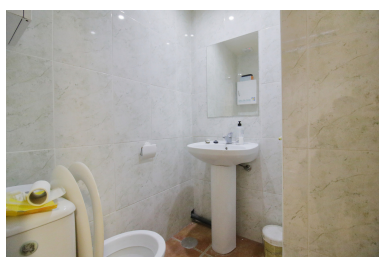

Plazas: por petición

Día de la impresión : 21st
Junio 2026

Descripción:Amplio local en Arroyo de la Miel. Cuenta con dos grandes escaparates. Se encuentra en una ubicación excelente; junto a instituto, polideportivo, gimnasio, cafeterías, bloques de edificios.. . Su uso actual es local comercial, las instalaciones y normativas comunitarias permiten la instalación de salida de humos además del uso de terrazas. No dude en concertar una visita para visitar este fantástico local sin algún tipo de compromiso. Estaremos encantados de atenderle.