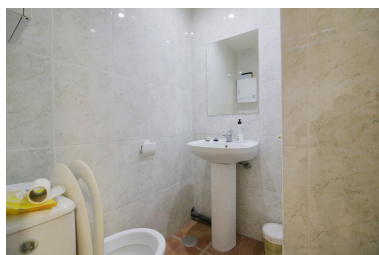

Plazas: por petición

Día de la impresión : 30th
Enero 2025

Descripción:Amplio local en Arroyo de la Miel. Cuenta con dos grandes escaparates. Se encuentra en una ubicación excelente; junto a instituto, polideportivo, gimnasio, cafeterías, bloques de edificios.. . Su uso actual es local comercial, las instalaciones y normativas comunitarias permiten la instalación de salida de humos además del uso de terrazas. No dude en concertar una visita para visitar este fantástico local sin algún tipo de compromiso. Estaremos encantados de atenderle.