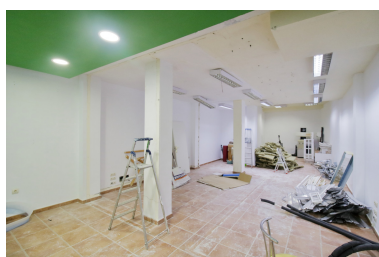

Plazas: por petición

Día de la impresión : 21st
Junio 2026

Descripción:Amplio local en Arroyo de la Miel. Cuenta con dos grandes escaparates. Se encuentra en una ubicación excelente; junto a instituto, polideportivo, gimnasio, cafeterías, bloques de edificios.. . Su uso actual es local comercial, las instalaciones y normativas comunitarias permiten la instalación de salida de humos además del uso de terrazas. No dude en concertar una visita para visitar este fantástico local sin algún tipo de compromiso. Estaremos encantados de atenderle.