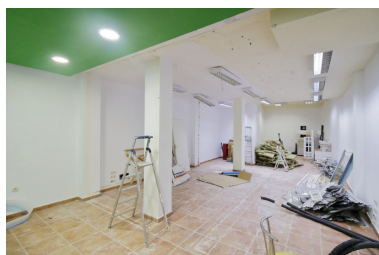

Plazas: por petición

Día de la impresión : 30th
Enero 2025

Descripción:Amplio local en Arroyo de la Miel. Cuenta con dos grandes escaparates. Se encuentra en una ubicación excelente; junto a instituto, polideportivo, gimnasio, cafeterías, bloques de edificios.. . Su uso actual es local comercial, las instalaciones y normativas comunitarias permiten la instalación de salida de humos además del uso de terrazas. No dude en concertar una visita para visitar este fantástico local sin algún tipo de compromiso. Estaremos encantados de atenderle.