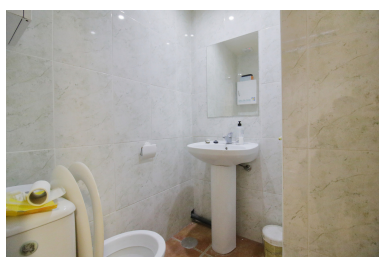

Plazas: por petición

Día de la impresión : 5th
Mayo 2026

Descripción:Amplio local en Arroyo de la Miel. Cuenta con dos grandes escaparates. Se encuentra en una ubicación excelente; junto a instituto, polideportivo, gimnasio, cafeterías, bloques de edificios.. . Su uso actual es local comercial, las instalaciones y normativas comunitarias permiten la instalación de salida de humos además del uso de terrazas. No dude en concertar una visita para visitar este fantástico local sin algún tipo de compromiso. Estaremos encantados de atenderle.