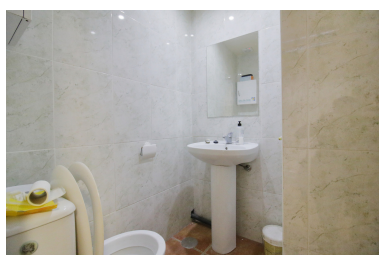

Plazas: por petición

Día de la impresión : 1st
Octubre 2024

Descripción:Amplio local en Arroyo de la Miel. Cuenta con dos grandes escaparates. Se encuentra en una ubicación excelente; junto a instituto, polideportivo, gimnasio, cafeterías, bloques de edificios.. . Su uso actual es local comercial, las instalaciones y normativas comunitarias permiten la instalación de salida de humos además del uso de terrazas. No dude en concertar una visita para visitar este fantástico local sin algún tipo de compromiso. Estaremos encantados de atenderle.