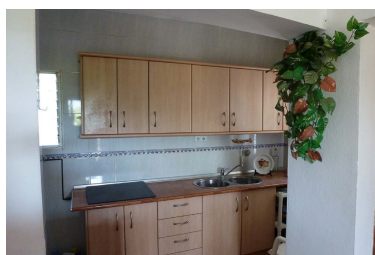

Casas rústica en Coín

Referencia: R3792490

Dormitorios: 2

Baños: 1

M²: 65

Precio: 220.000 €

Estado: Venta

Tipo de propiedad: Casas
rústica

Plazas: por petición

Día de la impresión : 21st
Enero 2025

Descripción: Encantadora finca situada en Coín. En el corazón de una parcela de 7.000 m², esta casa ofrece total privacidad, mientras que está a 3 minutos en coche de las instalaciones. Los árboles frutales no faltan en el campo. Un verdadero remanso de paz. Muy buen potencial.