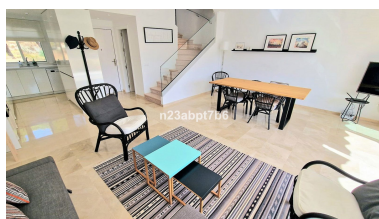

Plazas: por petición

Día de la impresión : 30th
Abril 2026

Descripción: Con una ubicación única cerca de Marbella (3,5 km) y Puerto Banús (3 km) ya poca distancia a pie de los muchos restaurantes en Aloha, se encuentra este fantástico apartamento triplex. La propiedad está situada en una urbanización muy bien dirigida, justo al otro lado de la calle de Aloha Golf Club y Aloha Collage, situado en un hermoso jardín con su gran piscina. La casa tiene 3 dormitorios grandes, todos con baño / aseo y el dormitorio principal en la planta superior tiene una bonita vista al mar. En la planta baja, encontrará una cocina bien equipada con acceso a la sala de estar y comedor. Además de un aseo. La terraza tiene una bonita vista al golf Aloha y está orientado al sur-oeste, lo que significa que tendrá el sol de la mañana hasta tarde en la tarde. La casa tiene otras dos terrazas donde la de la planta intermedia tiene una vista maravillosa a La Concha, y el sol de la tarde. La última terraza se encuentra en conexión directa con el dormitorio principal en la planta superior, y posee 100% de privacidad y vistas al mar. Esta propiedad tiene un alto nivel, de lo que se convencerá tan pronto como lo vea.