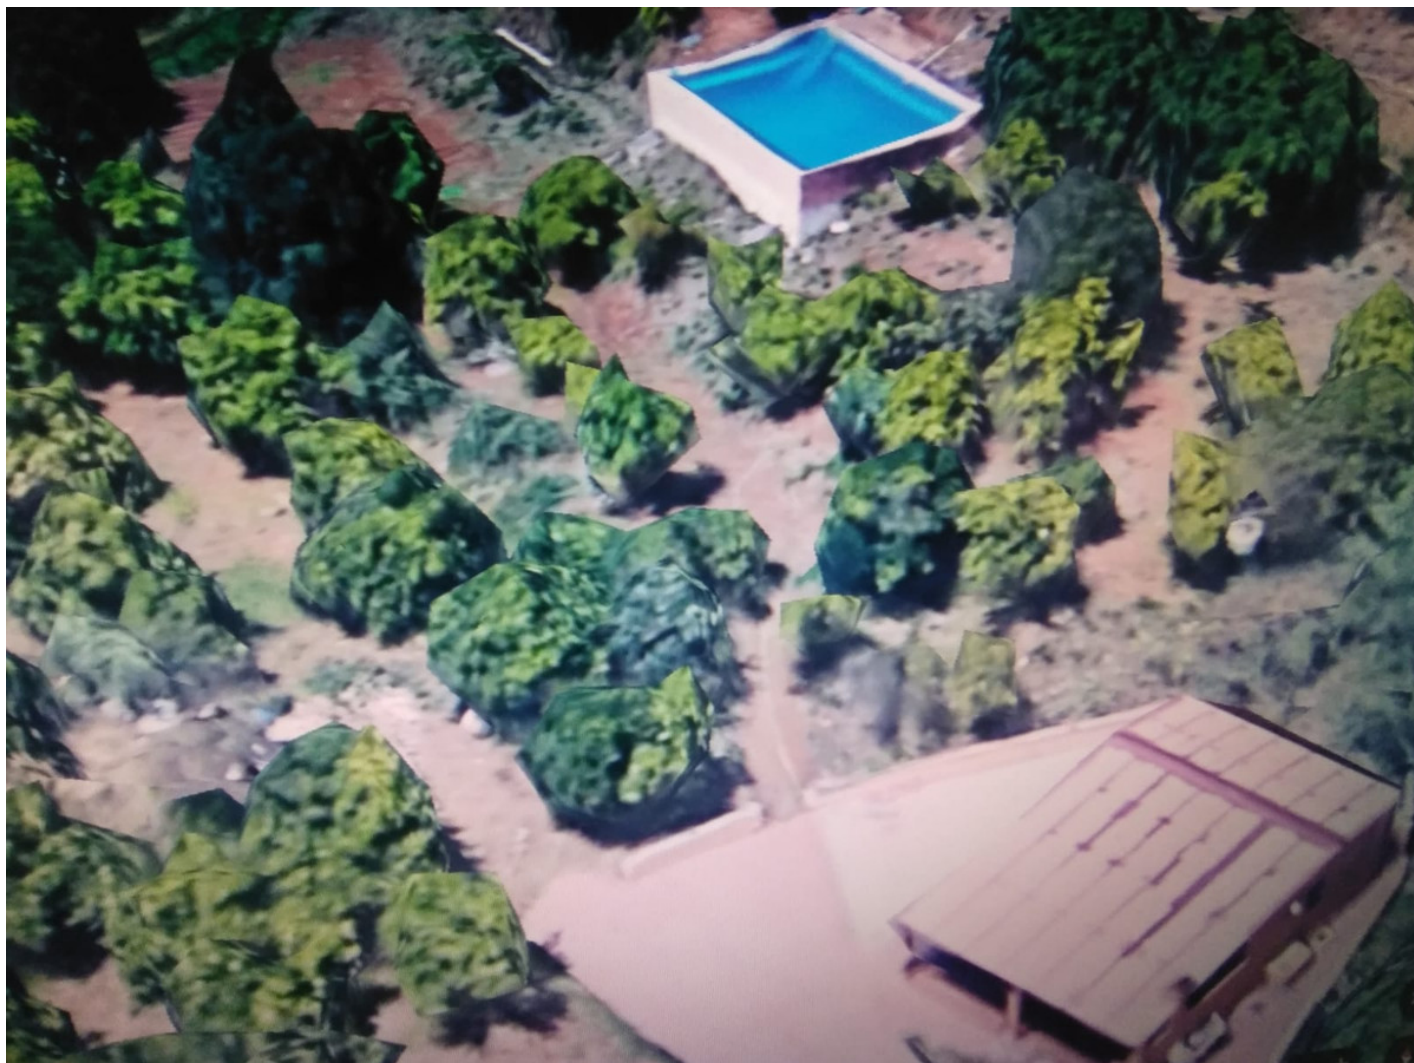

Villa en El Padron

Referencia: R3798535

Dormitorios: 1

Baños: 1

M<sup>2</sup>: 60

Precio: 320.000 €

Estado: Venta

Tipo de propiedad: Villa

Plazas: por petición

Día de la impresión : 22nd  
Enero 2025

---

Descripción:MAGNÍFICA CASA DE CAMPO DE 1 DORMITORIO EN ESTEPONA ESTE, LA VIVIENDA CONSTA DE 60 METROS CUADRADOS MAS UN PORCHE TOTALMENTE LEGALIZADO, Y EN LA CUAL TE PODRÍAS HACER UN SEGUNDO DORMITORIO, LA PARCELA TIENE 5000 METROS CUADRADOS TOTALMENTE LLANA, Y CON HUERTO Y ARBOLES FRUTALES, LA PROPIEDAD SE ENCUENTRA EN UNA CARRETERA ASFALTADA, TIENE AGUA DE REGADIO Y LUZ PROPIA. IDEAL TANTO COMO PARA VIVIR COMO PARA FINES DE SEMANAS.

---

Destacado:

Piscina, Vistas a la montaña, None, Plazas