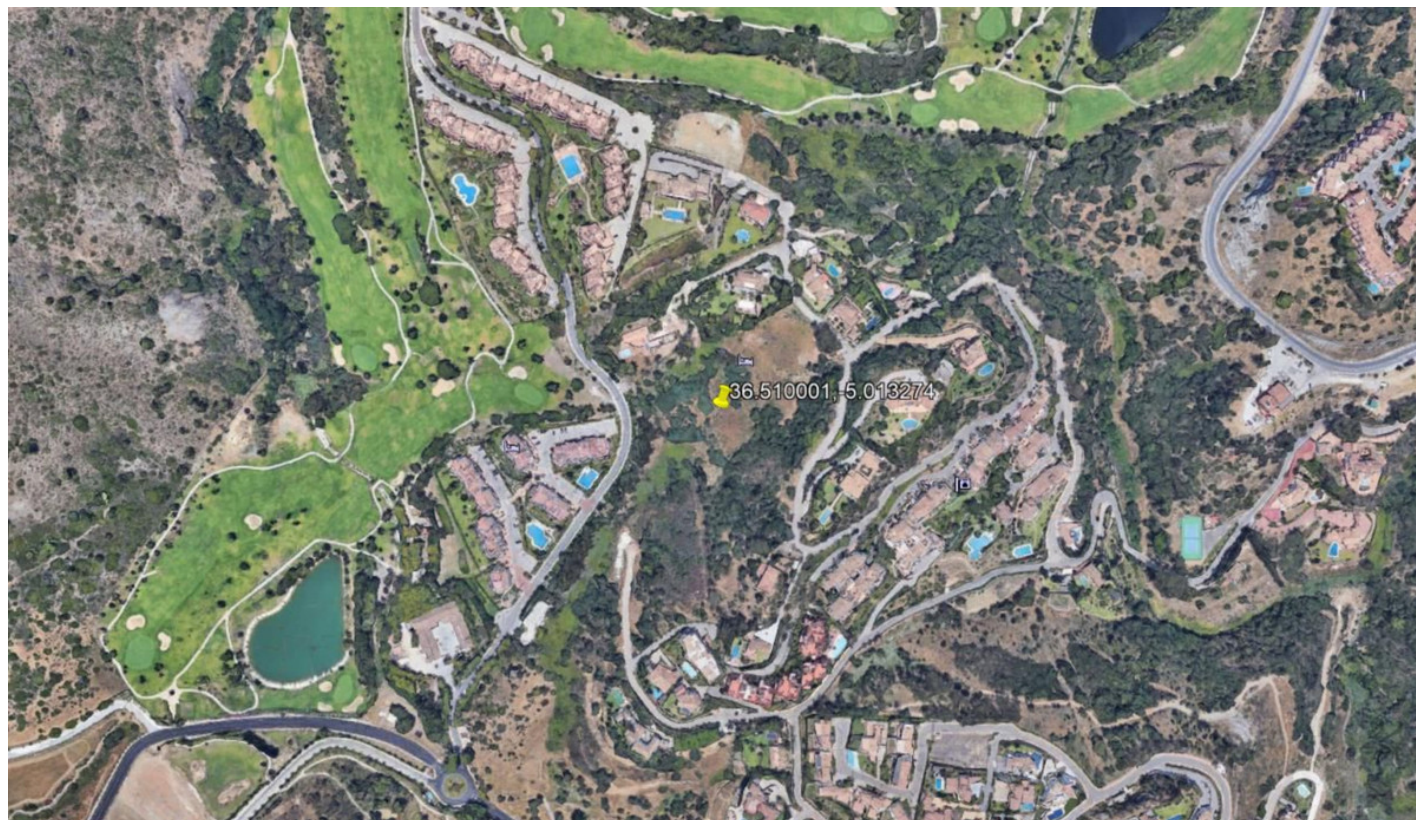

Terreno en Benahavís

Referencia: R3805150

Dormitorios: por petición

Baños: por petición

M²: 1.000

Precio: 1.300.000 €

Estado: Venta

Tipo de propiedad: Terreno Plazas: por petición

Día de la impresión : 22nd
Septiembre 2024

Descripción: Parcela en Puerto del Almendro, Benahavis - Marbella Parcela llana de 5186 m2. - Edif. 20 PCT. -
Ubicación muy tranquila e idílica - vistas abiertas y muy privado. Proyecto disponible - ver renders.