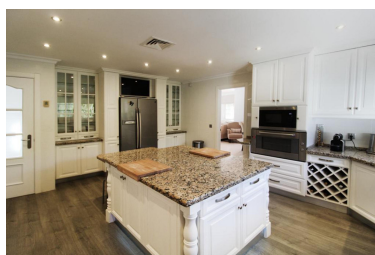

Villa en Puerto Banús

Referencia: R3811732

Dormitorios: 5

Baños: 5

M²: 600

Precio: 3.200.000 €

Estado: Venta

Tipo de propiedad: Villa

Plazas: por petición

Día de la impresión : 14th
Marzo 2025

Descripción: Casa familiar en una urbanización residencial tranquila pero a poca distancia de servicios, tiendas y restaurantes en la popular Nueva Andalucía y andando a 15 minutos de Puerto Banus. La parcela hace esquina, no tiene vecinos contiguos, tiene un gran jardín con piscina, la zona para tomar el sol, barbacoa, ducha de piscina y mucho espacio para que jueguen los niños. La casa está construida en dos plantas más semisótano con mucha luz natural, y con una amplia zona de aparcamiento hasta 5 coches. La propiedad fue construida en 2001 y reformada hace algunos años pero conserva el encantador estilo andaluz. En el nivel de entrada encontramos salón y comedor con acceso a terraza cubierta con vista al jardín y piscina. La cocina completamente equipada tiene entrada directa desde el área de estacionamiento. En esta planta también hay dos dormitorios de invitados con sus baños privados y aseo de invitados. En la planta alta: hall de distribución, dos dormitorios de invitados con sus baños y terrazas privadas. En el dormitorio principal, tiene baño en suite, vestidor y terraza descubierta con vistas panorámicas. En la planta del semisótano encontramos una gran "sala-bar" con billar y zona de baile, otra sala de juegos, de TV, y baño. Se podrían crear fácilmente algunos dormitorios más si fuera necesario en esta planta.