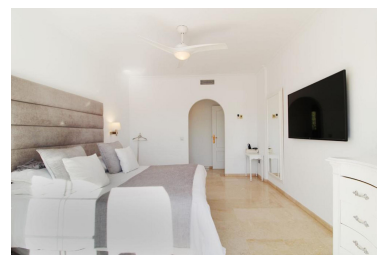

Villa en Puerto Banús

Referencia: R3811732

Dormitorios: 5

Baños: 5

M²: 600

Precio: 3.200.000 €

Estado: Venta

Tipo de propiedad: Villa

Plazas: por petición

Día de la impresión : 20th
Septiembre 2024

Descripción: Casa familiar en una urbanización residencial tranquila pero a poca distancia de servicios, tiendas y restaurantes en la popular Nueva Andalucía y andando a 15 minutos de Puerto Banus. La parcela hace esquina, no tiene vecinos contiguos, tiene un gran jardín con piscina, la zona para tomar el sol, barbacoa, ducha de piscina y mucho espacio para que jueguen los niños. La casa está construida en dos plantas más semisótano con mucha luz natural, y con una amplia zona de aparcamiento hasta 5 coches. La propiedad fue construida en 2001 y reformada hace algunos años pero conserva el encantador estilo andaluz. En el nivel de entrada encontramos salón y comedor con acceso a terraza cubierta con vista al jardín y piscina. La cocina completamente equipada tiene entrada directa desde el área de estacionamiento. En esta planta también hay dos dormitorios de invitados con sus baños privados y aseo de invitados. En la planta alta: hall de distribución, dos dormitorios de invitados con sus baños y terrazas privadas. En el dormitorio principal, tiene baño en suite, vestidor y terraza descubierta con vistas panorámicas. En la planta del semisótano encontramos una gran "sala-bar" con billar y zona de baile, otra sala de juegos, de TV, y baño. Se podrían crear fácilmente algunos dormitorios más si fuera necesario en esta planta.