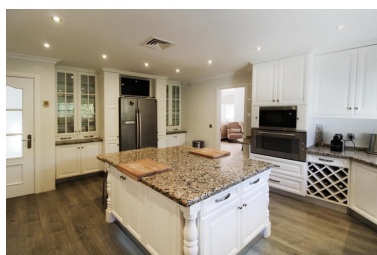

Villa en Puerto Banús

Referencia: R3811732

Dormitorios: 5

Baños: 5

M<sup>2</sup>: 600

Precio: 3.200.000 €

Estado: Venta

Tipo de propiedad: Villa

Plazas: por petición

Día de la impresión : 23rd  
Abril 2026

---

Descripción: Casa familiar en una urbanización residencial tranquila pero a poca distancia de servicios, tiendas y restaurantes en la popular Nueva Andalucía y andando a 15 minutos de Puerto Banus. La parcela hace esquina, no tiene vecinos contiguos, tiene un gran jardín con piscina, la zona para tomar el sol, barbacoa, ducha de piscina y mucho espacio para que jueguen los niños. La casa está construida en dos plantas más semisótano con mucha luz natural, y con una amplia zona de aparcamiento hasta 5 coches. La propiedad fue construida en 2001 y reformada hace algunos años pero conserva el encantador estilo andaluz. En el nivel de entrada encontramos salón y comedor con acceso a terraza cubierta con vista al jardín y piscina. La cocina completamente equipada tiene entrada directa desde el área de estacionamiento. En esta planta también hay dos dormitorios de invitados con sus baños privados y aseo de invitados. En la planta alta: hall de distribución, dos dormitorios de invitados con sus baños y terrazas privadas. En el dormitorio principal, tiene baño en suite, vestidor y terraza descubierta con vistas panorámicas. En la planta del semisótano encontramos una gran "sala-bar" con billar y zona de baile, otra sala de juegos, de TV, y baño. Se podrían crear fácilmente algunos dormitorios más si fuera necesario en esta planta.