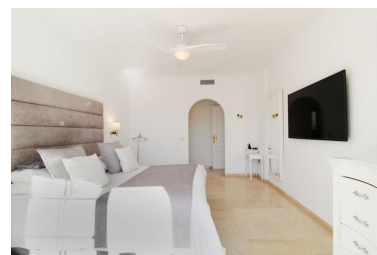

Villa en Puerto Banús

Referencia: R3811732

Dormitorios: 5

Baños: 5

M<sup>2</sup>: 600

Precio: 3.200.000 €

Estado: Venta

Tipo de propiedad: Villa

Plazas: por petición

Día de la impresión : 23rd  
Abril 2026

---

Descripción: Casa familiar en una urbanización residencial tranquila pero a poca distancia de servicios, tiendas y restaurantes en la popular Nueva Andalucía y andando a 15 minutos de Puerto Banus. La parcela hace esquina, no tiene vecinos contiguos, tiene un gran jardín con piscina, la zona para tomar el sol, barbacoa, ducha de piscina y mucho espacio para que jueguen los niños. La casa está construida en dos plantas más semisótano con mucha luz natural, y con una amplia zona de aparcamiento hasta 5 coches. La propiedad fue construida en 2001 y reformada hace algunos años pero conserva el encantador estilo andaluz. En el nivel de entrada encontramos salón y comedor con acceso a terraza cubierta con vista al jardín y piscina. La cocina completamente equipada tiene entrada directa desde el área de estacionamiento. En esta planta también hay dos dormitorios de invitados con sus baños privados y aseo de invitados. En la planta alta: hall de distribución, dos dormitorios de invitados con sus baños y terrazas privadas. En el dormitorio principal, tiene baño en suite, vestidor y terraza descubierta con vistas panorámicas. En la planta del semisótano encontramos una gran "sala-bar" con billar y zona de baile, otra sala de juegos, de TV, y baño. Se podrían crear fácilmente algunos dormitorios más si fuera necesario en esta planta.