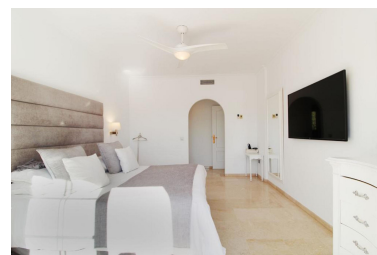

Villa en Puerto Banús

Referencia: R3811732

Dormitorios: 5

Baños: 5

M²: 600

Precio: 3.200.000 €

Estado: Venta

Tipo de propiedad: Villa

Plazas: por petición

Día de la impresión : 14th
Marzo 2025

Descripción: Casa familiar en una urbanización residencial tranquila pero a poca distancia de servicios, tiendas y restaurantes en la popular Nueva Andalucía y andando a 15 minutos de Puerto Banus. La parcela hace esquina, no tiene vecinos contiguos, tiene un gran jardín con piscina, la zona para tomar el sol, barbacoa, ducha de piscina y mucho espacio para que jueguen los niños. La casa está construida en dos plantas más semisótano con mucha luz natural, y con una amplia zona de aparcamiento hasta 5 coches. La propiedad fue construida en 2001 y reformada hace algunos años pero conserva el encantador estilo andaluz. En el nivel de entrada encontramos salón y comedor con acceso a terraza cubierta con vista al jardín y piscina. La cocina completamente equipada tiene entrada directa desde el área de estacionamiento. En esta planta también hay dos dormitorios de invitados con sus baños privados y aseo de invitados. En la planta alta: hall de distribución, dos dormitorios de invitados con sus baños y terrazas privadas. En el dormitorio principal, tiene baño en suite, vestidor y terraza descubierta con vistas panorámicas. En la planta del semisótano encontramos una gran "sala-bar" con billar y zona de baile, otra sala de juegos, de TV, y baño. Se podrían crear fácilmente algunos dormitorios más si fuera necesario en esta planta.