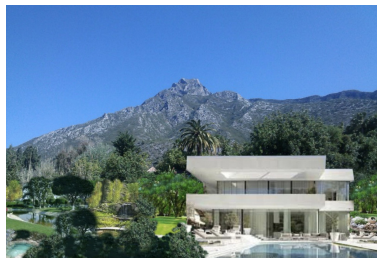

Terreno en Marbella

Referencia: R3812719

Dormitorios: por petición

Baños: por petición

M²: 5.700

Precio: 4.200.000 €

Estado: Venta

Tipo de propiedad: Terreno Plazas: por petición

Día de la impresión : 22nd
Abril 2026

Descripción: Parcela en Huerta del Tajo (Sierra Blanca) Marbella Sierra Blanca, Esta es una de las últimas parcelas con más de 5.700m² en la parte alta de Sierra Blanca, que goza de privacidad y vistas al mar. Ideal para construir una mansión de ensueño de aprox. 1.425 m². Por favor, pregunte por nuestra proyectos para villas de lujo modernas, de estilo mediterráneo o tradicional. Magnífica oportunidad de adquirir un solar para la construcción de un máximo de 5 villas individuales, cada una de ellas disfrutando de impresionantes vistas al mar y a la montaña 750 € m² parcela mínima para construir 1.000 m².