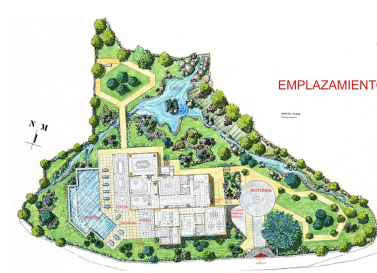

Día de la impresión : 9th
Enero 2025

Descripción: Parcela en Huerta del Tajo (Sierra Blanca) Marbella Sierra Blanca, Esta es una de las últimas parcelas con más de 5.700m² en la parte alta de Sierra Blanca, que goza de privacidad y vistas al mar. Ideal para construir una mansión de ensueño de aprox. 1.425 m². Por favor, pregunte por nuestra proyectos para villas de lujo modernas, de estilo mediterráneo o tradicional. Magnífica oportunidad de adquirir un solar para la construcción de un máximo de 5 villas individuales, cada una de ellas disfrutando de impresionantes vistas al mar y a la montaña 750 € m² parcela mínima para construir 1.000 m².