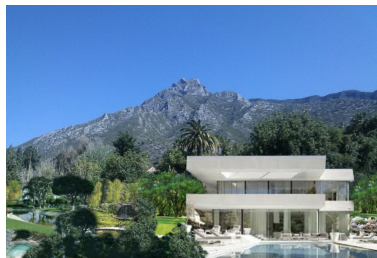

Terreno en Marbella

Referencia: R3812719

Dormitorios: por petición

Baños: por petición

M²: 5.700

Precio: 4.200.000 €

Estado: Venta

Tipo de propiedad: Terreno Plazas: por petición

Día de la impresión : 9th
Enero 2025

Descripción: Parcela en Huerta del Tajo (Sierra Blanca) Marbella Sierra Blanca, Esta es una de las últimas parcelas con más de 5.700m² en la parte alta de Sierra Blanca, que goza de privacidad y vistas al mar. Ideal para construir una mansión de ensueño de aprox. 1.425 m². Por favor, pregunte por nuestra proyectos para villas de lujo modernas, de estilo mediterráneo o tradicional. Magnífica oportunidad de adquirir un solar para la construcción de un máximo de 5 villas individuales, cada una de ellas disfrutando de impresionantes vistas al mar y a la montaña 750 € m² parcela mínima para construir 1.000 m².