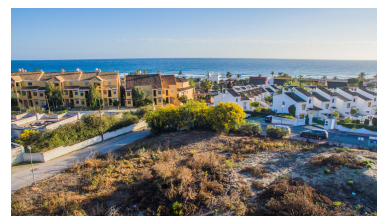

Terreno en Costabella

Referencia: R3823417

Dormitorios: por petición

Baños: por petición

M²: 3.129

Precio: 930.000 €

Estado: Venta

Tipo de propiedad: Terreno Plazas: por petición

Día de la impresión : 30th
Abril 2026

Descripción: En La Parcela no se puede construir de momento. Terreno Urbano, Costabella, Costa del Sol. Jardín/Terreno 3129 m². Posición : Lado de la Playa, Cerca de Golf, Cerca de Puerto, Cerca de Tiendas, Cerca del Mar, Cerca de Colegios, Cerca de los Bosques, Cerca de Marina. Orientación : Sureste, Sur, Suroeste. Piscina : Sitio para Piscina. Vistas : Mar, Montaña. Servicios Públicos : Electricidad, Agua Potable. Categoría : Inversión, Pre-construcción.