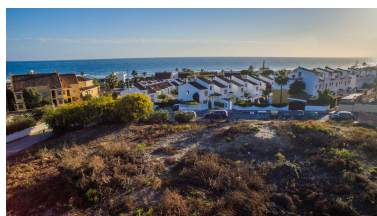

Terreno en Costabella

Referencia: R3823417

Dormitorios: por petición

Baños: por petición

M²: 3.129

Precio: 930.000 €

Estado: Venta

Tipo de propiedad: Terreno Plazas: por petición

Día de la impresión : 11th
Enero 2025

Descripción: En La Parcela no se puede construir de momento. Terreno Urbano, Costabella, Costa del Sol. Jardín/Terreno 3129 m². Posición : Lado de la Playa, Cerca de Golf, Cerca de Puerto, Cerca de Tiendas, Cerca del Mar, Cerca de Colegios, Cerca de los Bosques, Cerca de Marina. Orientación : Sureste, Sur, Suroeste. Piscina : Sitio para Piscina. Vistas : Mar, Montaña. Servicios Públicos : Electricidad, Agua Potable. Categoría : Inversión, Pre-construcción.