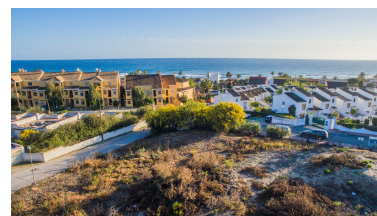

Terreno en Costabella

Referencia: R3823417

Dormitorios: por petición

Baños: por petición

M<sup>2</sup>: 3.129

Precio: 930.000 €

Estado: Venta

Tipo de propiedad: Terreno Plazas: por petición

Día de la impresión : 23rd  
Septiembre 2024

Descripción: En La Parcela no se puede construir de momento. Terreno Urbano, Costabella, Costa del Sol. Jardín/Terreno 3129 m<sup>2</sup>. Posición : Lado de la Playa, Cerca de Golf, Cerca de Puerto, Cerca de Tiendas, Cerca del Mar, Cerca de Colegios, Cerca de los Bosques, Cerca de Marina. Orientación : Sureste, Sur, Suroeste. Piscina : Sitio para Piscina. Vistas : Mar, Montaña. Servicios Públicos : Electricidad, Agua Potable. Categoría : Inversión, Pre-construcción.