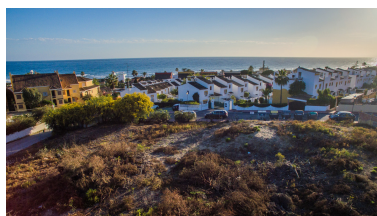

Terreno en Costabella

Referencia: R3823417

Dormitorios: por petición

Baños: por petición

M²: 3.129

Precio: 930.000 €

Estado: Venta

Tipo de propiedad: Terreno Plazas: por petición

Día de la impresión : 30th
Abril 2026

Descripción: En La Parcela no se puede construir de momento. Terreno Urbano, Costabella, Costa del Sol. Jardín/Terreno 3129 m². Posición : Lado de la Playa, Cerca de Golf, Cerca de Puerto, Cerca de Tiendas, Cerca del Mar, Cerca de Colegios, Cerca de los Bosques, Cerca de Marina. Orientación : Sureste, Sur, Suroeste. Piscina : Sitio para Piscina. Vistas : Mar, Montaña. Servicios Públicos : Electricidad, Agua Potable. Categoría : Inversión, Pre-construcción.