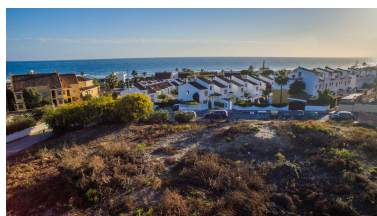

## Terreno en Costabella

Referencia: R3823417

Dormitorios: por petición

Baños: por petición

M<sup>2</sup>: 3.129

Precio: 930.000 €

Estado: Venta

Tipo de propiedad: Terreno Plazas: por petición

Día de la impresión : 14th  
Noviembre 2024

Descripción: En La Parcela no se puede construir de momento. Terreno Urbano, Costabella, Costa del Sol. Jardín/Terreno 3129 m<sup>2</sup>. Posición : Lado de la Playa, Cerca de Golf, Cerca de Puerto, Cerca de Tiendas, Cerca del Mar, Cerca de Colegios, Cerca de los Bosques, Cerca de Marina. Orientación : Sureste, Sur, Suroeste. Piscina : Sitio para Piscina. Vistas : Mar, Montaña. Servicios Públicos : Electricidad, Agua Potable. Categoría : Inversión, Pre-construcción.