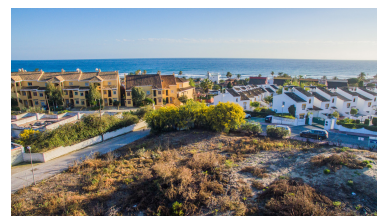

## Terreno en Costabella

Referencia: R3823417

Dormitorios: por petición

Baños: por petición

M<sup>2</sup>: 3.129

Precio: 930.000 €

Estado: Venta

Tipo de propiedad: Terreno Plazas: por petición

Día de la impresión : 14th  
Noviembre 2024

Descripción: En La Parcela no se puede construir de momento. Terreno Urbano, Costabella, Costa del Sol. Jardín/Terreno 3129 m<sup>2</sup>. Posición : Lado de la Playa, Cerca de Golf, Cerca de Puerto, Cerca de Tiendas, Cerca del Mar, Cerca de Colegios, Cerca de los Bosques, Cerca de Marina. Orientación : Sureste, Sur, Suroeste. Piscina : Sitio para Piscina. Vistas : Mar, Montaña. Servicios Públicos : Electricidad, Agua Potable. Categoría : Inversión, Pre-construcción.