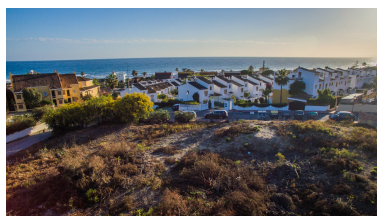

Terreno en Costabella

Referencia: R3823417

Dormitorios: por petición

Baños: por petición

M<sup>2</sup>: 3.129

Precio: 930.000 €

Estado: Venta

Tipo de propiedad: Terreno Plazas: por petición

Día de la impresión : 23rd  
Septiembre 2024

Descripción: En La Parcela no se puede construir de momento. Terreno Urbano, Costabella, Costa del Sol. Jardín/Terreno 3129 m<sup>2</sup>. Posición : Lado de la Playa, Cerca de Golf, Cerca de Puerto, Cerca de Tiendas, Cerca del Mar, Cerca de Colegios, Cerca de los Bosques, Cerca de Marina. Orientación : Sureste, Sur, Suroeste. Piscina : Sitio para Piscina. Vistas : Mar, Montaña. Servicios Públicos : Electricidad, Agua Potable. Categoría : Inversión, Pre-construcción.