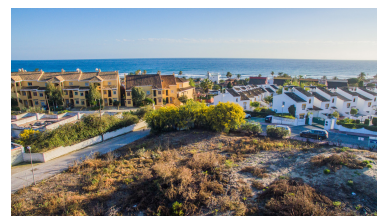

Terreno en Costabella

Referencia: R3823417

Dormitorios: por petición

Baños: por petición

M²: 3.129

Precio: 930.000 €

Estado: Venta

Tipo de propiedad: Terreno Plazas: por petición

Día de la impresión : 11th
Enero 2025

Descripción: En La Parcela no se puede construir de momento. Terreno Urbano, Costabella, Costa del Sol. Jardín/Terreno 3129 m². Posición : Lado de la Playa, Cerca de Golf, Cerca de Puerto, Cerca de Tiendas, Cerca del Mar, Cerca de Colegios, Cerca de los Bosques, Cerca de Marina. Orientación : Sureste, Sur, Suroeste. Piscina : Sitio para Piscina. Vistas : Mar, Montaña. Servicios Públicos : Electricidad, Agua Potable. Categoría : Inversión, Pre-construcción.