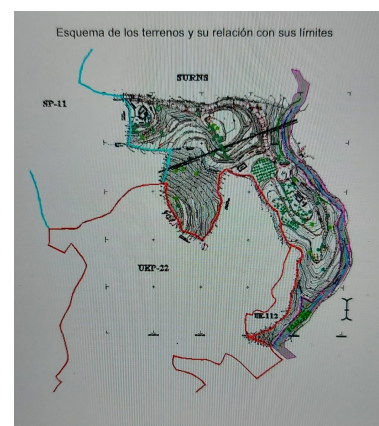

Terreno en Benalmadena Costa

Referencia: R3823444

Dormitorios: por petición

Baños: por petición

M²: 19.297

Precio: 5.500.000 €

Estado: Venta

Tipo de propiedad: Terreno Plazas: por petición

Día de la impresión : 19th Septiembre 2024

Descripción: Los terrenos en su conjunto son adecuados para el desarrollo de una urbanización residencial en la que se podrá disponer de la tipología adecuada según la cualidad del terreno. La orientación es, fundamentalmente, de norte, sur y este y en cualquiera de estos vientos se disfruta de extraordinarias vistas que van desde la ladera sur del pueblo hasta el mar. Dada la orientación de los terrenos, la exposición al sol es total sobre todo el ámbito.