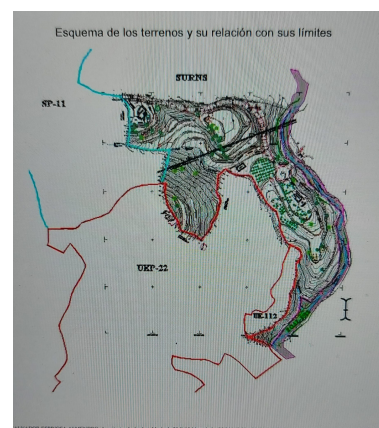

# Terreno en Benalmadena Costa

Referencia: R3823444

Dormitorios: por petición

Baños: por petición

M<sup>2</sup>: 19.297

Precio: 5.500.000 €

Estado: Venta

Tipo de propiedad: Terreno Plazas: por petición

Día de la impresión : 23rd  
Diciembre 2024

Descripción: Los terrenos en su conjunto son adecuados para el desarrollo de una urbanización residencial en la que se podrá disponer de la tipología adecuada según la cualidad del terreno. La orientación es, fundamentalmente, de norte, sur y este y en cualquiera de estos vientos se disfruta de extraordinarias vistas que van desde la ladera sur del pueblo hasta el mar. Dada la orientación de los terrenos, la exposición al sol es total sobre todo el ámbito.