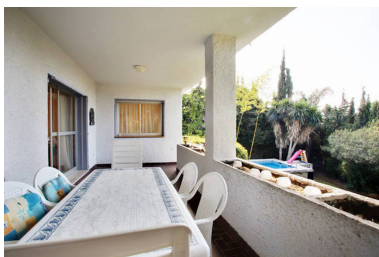

Plazas: por petición

Día de la impresión : 11th
Abril 2026

Plan of upper floor with beds marked in color

Descripción: Villa - Chalet, Elviria, Costa del Sol. 5 Dormitorios, 4 Baños, Construidos 375 m², Terraza 30 m², Jardín/Terreno 1348 m². Orientación : Sur. Piscina : Privada. Climatización : Aire Acondicionado, A/A Caliente, Chimenea, Suelo Radiante. Vistas : Mar. Características : Terraza Cubierta, Terraza Privada. Muebles : Amueblada. Cocina : Equipada. Jardín : Privado. Aparcamiento : Garaje.