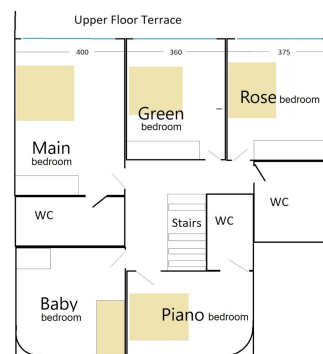

Plazas: por petición

Día de la impresión : 22nd  
Septiembre 2024

Plan of upper floor with beds marked in color

---

Descripción: Villa - Chalet, Elviria, Costa del Sol. 5 Dormitorios, 4 Baños, Construidos 375 m<sup>2</sup>, Terraza 30 m<sup>2</sup>, Jardín/Terreno 1348 m<sup>2</sup>. Orientación : Sur. Piscina : Privada. Climatización : Aire Acondicionado, A/A Caliente, Chimenea, Suelo Radiante. Vistas : Mar. Características : Terraza Cubierta, Terraza Privada. Muebles : Amueblada. Cocina : Equipada. Jardín : Privado. Aparcamiento : Garaje.