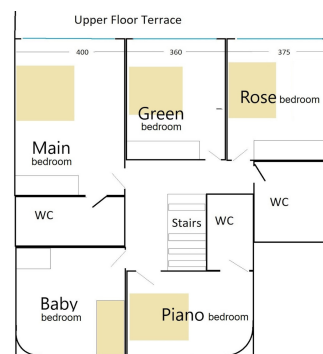

Plazas: por petición

Día de la impresión : 14th  
Noviembre 2024

Plan of upper floor with beds marked in color

---

Descripción: Villa - Chalet, Elviria, Costa del Sol. 5 Dormitorios, 4 Baños, Construidos 375 m<sup>2</sup>, Terraza 30 m<sup>2</sup>, Jardín/Terreno 1348 m<sup>2</sup>. Orientación : Sur. Piscina : Privada. Climatización : Aire Acondicionado, A/A Caliente, Chimenea, Suelo Radiante. Vistas : Mar. Características : Terraza Cubierta, Terraza Privada. Muebles : Amueblada. Cocina : Equipada. Jardín : Privado. Aparcamiento : Garaje.