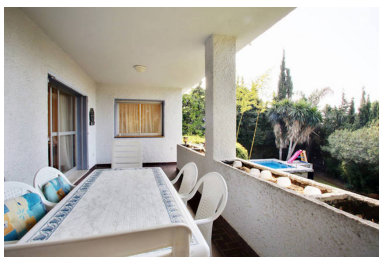

Plazas: por petición

Día de la impresión : 10th
Enero 2025

Plan of upper floor with beds marked in color

Descripción: Villa - Chalet, Elviria, Costa del Sol. 5 Dormitorios, 4 Baños, Construidos 375 m², Terraza 30 m², Jardín/Terreno 1348 m². Orientación : Sur. Piscina : Privada. Climatización : Aire Acondicionado, A/A Caliente, Chimenea, Suelo Radiante. Vistas : Mar. Características : Terraza Cubierta, Terraza Privada. Muebles : Amueblada. Cocina : Equipada. Jardín : Privado. Aparcamiento : Garaje.