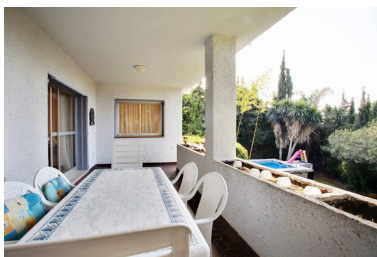

Plazas: por petición

Día de la impresión : 14th  
Noviembre 2024

Plan of upper floor with beds marked in color

---

Descripción: Villa - Chalet, Elviria, Costa del Sol. 5 Dormitorios, 4 Baños, Construidos 375 m<sup>2</sup>, Terraza 30 m<sup>2</sup>, Jardín/Terreno 1348 m<sup>2</sup>. Orientación : Sur. Piscina : Privada. Climatización : Aire Acondicionado, A/A Caliente, Chimenea, Suelo Radiante. Vistas : Mar. Características : Terraza Cubierta, Terraza Privada. Muebles : Amueblada. Cocina : Equipada. Jardín : Privado. Aparcamiento : Garaje.