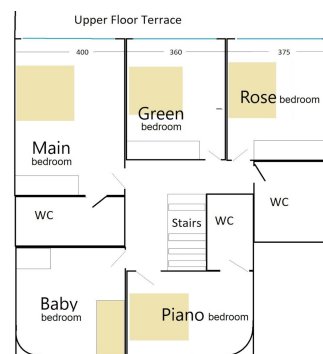

Plazas: por petición

Día de la impresión : 11th
Abril 2026

Plan of upper floor with beds marked in color

Descripción: Villa - Chalet, Elviria, Costa del Sol. 5 Dormitorios, 4 Baños, Construidos 375 m², Terraza 30 m², Jardín/Terreno 1348 m². Orientación : Sur. Piscina : Privada. Climatización : Aire Acondicionado, A/A Caliente, Chimenea, Suelo Radiante. Vistas : Mar. Características : Terraza Cubierta, Terraza Privada. Muebles : Amueblada. Cocina : Equipada. Jardín : Privado. Aparcamiento : Garaje.