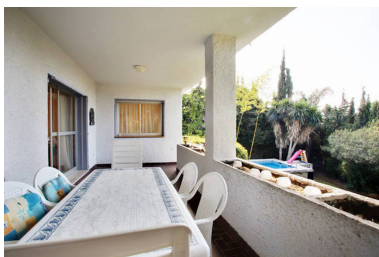

Plazas: por petición

Día de la impresión : 16th
Junio 2026

Plan of upper floor with beds marked in color

Descripción: Villa - Chalet, Elviria, Costa del Sol. 5 Dormitorios, 4 Baños, Construidos 375 m², Terraza 30 m², Jardín/Terreno 1348 m². Orientación : Sur. Piscina : Privada. Climatización : Aire Acondicionado, A/A Caliente, Chimenea, Suelo Radiante. Vistas : Mar. Características : Terraza Cubierta, Terraza Privada. Muebles : Amueblada. Cocina : Equipada. Jardín : Privado. Aparcamiento : Garaje.