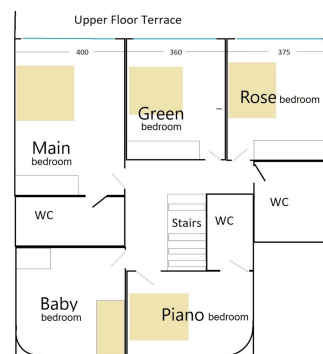

Plazas: por petición

Día de la impresión : 10th
Enero 2025

Plan of upper floor with beds marked in color

Descripción: Villa - Chalet, Elviria, Costa del Sol. 5 Dormitorios, 4 Baños, Construidos 375 m², Terraza 30 m², Jardín/Terreno 1348 m². Orientación : Sur. Piscina : Privada. Climatización : Aire Acondicionado, A/A Caliente, Chimenea, Suelo Radiante. Vistas : Mar. Características : Terraza Cubierta, Terraza Privada. Muebles : Amueblada. Cocina : Equipada. Jardín : Privado. Aparcamiento : Garaje.