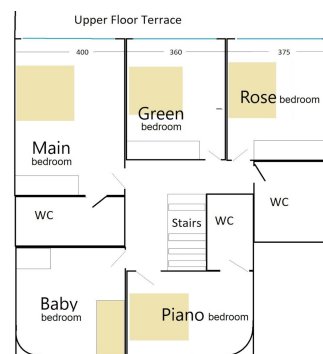

Plazas: por petición

Día de la impresión : 16th
Junio 2026

Plan of upper floor with beds marked in color

Descripción: Villa - Chalet, Elviria, Costa del Sol. 5 Dormitorios, 4 Baños, Construidos 375 m², Terraza 30 m², Jardín/Terreno 1348 m². Orientación : Sur. Piscina : Privada. Climatización : Aire Acondicionado, A/A Caliente, Chimenea, Suelo Radiante. Vistas : Mar. Características : Terraza Cubierta, Terraza Privada. Muebles : Amueblada. Cocina : Equipada. Jardín : Privado. Aparcamiento : Garaje.