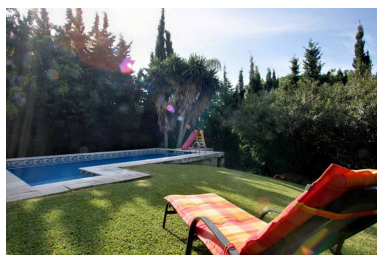

Plazas: por petición

Día de la impresión : 16th
Junio 2026

Plan of upper floor with beds marked in color

Descripción: Villa - Chalet, Elviria, Costa del Sol. 5 Dormitorios, 4 Baños, Construidos 375 m², Terraza 30 m², Jardín/Terreno 1348 m². Orientación : Sur. Piscina : Privada. Climatización : Aire Acondicionado, A/A Caliente, Chimenea, Suelo Radiante. Vistas : Mar. Características : Terraza Cubierta, Terraza Privada. Muebles : Amueblada. Cocina : Equipada. Jardín : Privado. Aparcamiento : Garaje.