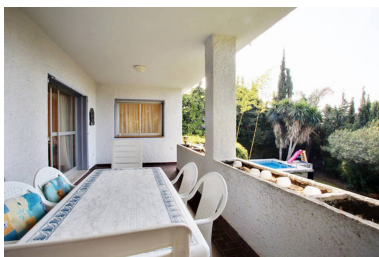

Plazas: por petición

Día de la impresión : 22nd  
Septiembre 2024

Plan of upper floor with beds marked in color

---

Descripción: Villa - Chalet, Elviria, Costa del Sol. 5 Dormitorios, 4 Baños, Construidos 375 m<sup>2</sup>, Terraza 30 m<sup>2</sup>, Jardín/Terreno 1348 m<sup>2</sup>. Orientación : Sur. Piscina : Privada. Climatización : Aire Acondicionado, A/A Caliente, Chimenea, Suelo Radiante. Vistas : Mar. Características : Terraza Cubierta, Terraza Privada. Muebles : Amueblada. Cocina : Equipada. Jardín : Privado. Aparcamiento : Garaje.