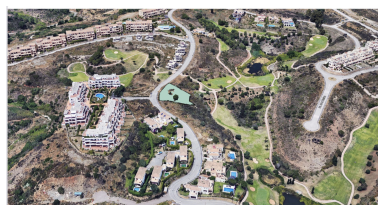

Día de la impresión : 26th
Septiembre 2024

Descripción: Increíble parcela con vistas al mar en La Resina Golf en Selwo. Tamaño de la parcela 1130m². Potencial para construir una villa de 282,50m² dando una ocupación del tamaño de la parcela del 25%. Parcela residencial designada en pgou. No hay un proyecto de arquitecto. Más información próximamente.