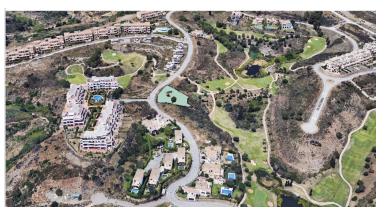

Día de la impresión : 18th
Enero 2025

Descripción: Increíble parcela con vistas al mar en La Resina Golf en Selwo. Tamaño de la parcela 1130m². Potencial para construir una villa de 282,50m² dando una ocupación del tamaño de la parcela del 25%. Parcela residencial designada en pgou. No hay un proyecto de arquitecto. Más información próximamente.