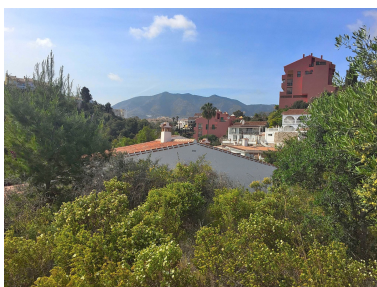

Día de la impresión : 4th
Octubre 2024

Descripción: ¡Aquí puedes construir tu casa de ensueño en Torreblanca! Una parcela muy bien situada de 469 m² con una fantástica ubicación a tan solo 5 minutos de la playa. La parcela está bien situada en el popular barrio de Torreblanca a las afueras de Fuengirola. Se encuentra en lo alto donde se puede disfrutar de las hermosas vistas al mar y la puesta de sol sobre el mar. El aeropuerto de Málaga está a solo 20 minutos en coche y a pocos minutos del centro de la ciudad, la playa y varios centros de negocios.