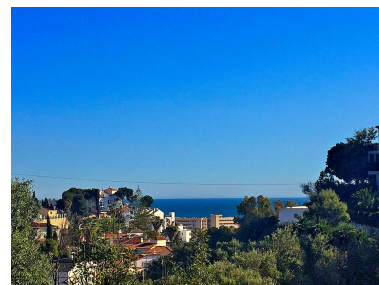

Día de la impresión : 4th
Octubre 2024

Descripción: ¡Aquí puedes construir tu casa de ensueño en Torreblanca! Una parcela muy bien situada de 469 m² con una fantástica ubicación a tan solo 5 minutos de la playa. La parcela está bien situada en el popular barrio de Torreblanca a las afueras de Fuengirola. Se encuentra en lo alto donde se puede disfrutar de las hermosas vistas al mar y la puesta de sol sobre el mar. El aeropuerto de Málaga está a solo 20 minutos en coche y a pocos minutos del centro de la ciudad, la playa y varios centros de negocios.