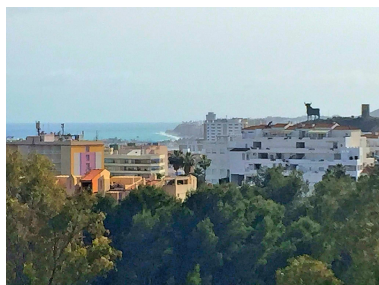

Día de la impresión : 4th
Octubre 2024

Descripción: ¡Aquí puedes construir tu casa de ensueño en Torreblanca! Una parcela muy bien situada de 469 m² con una fantástica ubicación a tan solo 5 minutos de la playa. La parcela está bien situada en el popular barrio de Torreblanca a las afueras de Fuengirola. Se encuentra en lo alto donde se puede disfrutar de las hermosas vistas al mar y la puesta de sol sobre el mar. El aeropuerto de Málaga está a solo 20 minutos en coche y a pocos minutos del centro de la ciudad, la playa y varios centros de negocios.