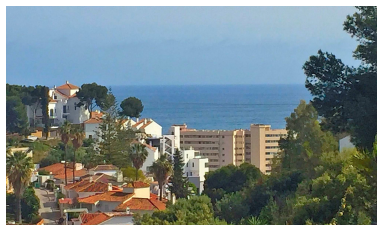

Día de la impresión : 4th
Octubre 2024

Descripción: ¡Aquí puedes construir tu casa de ensueño en Torreblanca! Una parcela muy bien situada de 469 m² con una fantástica ubicación a tan solo 5 minutos de la playa. La parcela está bien situada en el popular barrio de Torreblanca a las afueras de Fuengirola. Se encuentra en lo alto donde se puede disfrutar de las hermosas vistas al mar y la puesta de sol sobre el mar. El aeropuerto de Málaga está a solo 20 minutos en coche y a pocos minutos del centro de la ciudad, la playa y varios centros de negocios.