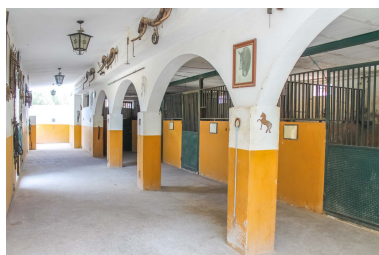

Plazas: por petición

Día de la impresión : 30th Abril 2026

Descripción: ¡Finca ecuestre en venta en Alhaurín de la Torre! Esta gran propiedad está situada en el Valle del Guadalhorce y cuenta con viviendas, instalaciones para caballos y una encantadora zona de piscina. El edificio principal consta de dos viviendas; ambas cuentan con una cocina con espacio para comer, así como un salón con chimenea. La de arriba tiene dos dormitorios, un aseo y un baño en suite, y la de abajo tiene tres dormitorios y dos baños. La pequeña casa independiente es un estudio con cocina abierta y baño. Además, hay 3 pistas para caballos, 30 boxes, varios almacenes y otras instalaciones para caballos. También hay dos pozos de agua y un gran algibe de 20.000 litros. ¡Se recomienda encarecidamente visitarla, ya que es una propiedad única no suelen salir al mercado!