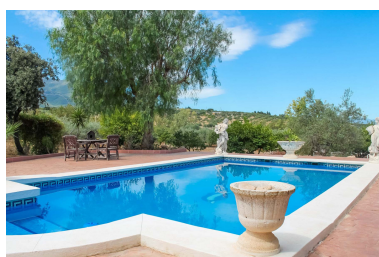

Plazas: por petición

Día de la impresión : 22nd  
Septiembre 2024

Descripción: ¡Finca ecuestre en venta en Alhaurín de la Torre! Esta gran propiedad está situada en el Valle del Guadalhorce y cuenta con viviendas, instalaciones para caballos y una encantadora zona de piscina. El edificio principal consta de dos viviendas; ambas cuentan con una cocina con espacio para comer, así como un salón con chimenea. La de arriba tiene dos dormitorios, un aseo y un baño en suite, y la de abajo tiene tres dormitorios y dos baños. La pequeña casa independiente es un estudio con cocina abierta y baño. Además, hay 3 pistas para caballos, 30 boxes, varios almacenes y otras instalaciones para caballos. También hay dos pozos de agua y un gran algibe de 20.000 litros. ¡Se recomienda encarecidamente visitarla, ya que es una propiedad única no suelen salir al mercado!