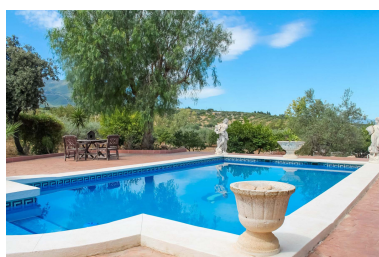

Plazas: por petición

Día de la impresión : 30th Abril 2026

Descripción: ¡Finca ecuestre en venta en Alhaurín de la Torre! Esta gran propiedad está situada en el Valle del Guadalhorce y cuenta con viviendas, instalaciones para caballos y una encantadora zona de piscina. El edificio principal consta de dos viviendas; ambas cuentan con una cocina con espacio para comer, así como un salón con chimenea. La de arriba tiene dos dormitorios, un aseo y un baño en suite, y la de abajo tiene tres dormitorios y dos baños. La pequeña casa independiente es un estudio con cocina abierta y baño. Además, hay 3 pistas para caballos, 30 boxes, varios almacenes y otras instalaciones para caballos. También hay dos pozos de agua y un gran algibe de 20.000 litros. ¡Se recomienda encarecidamente visitarla, ya que es una propiedad única no suelen salir al mercado!