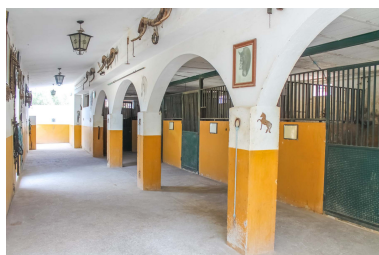

Plazas: por petición

Día de la impresión : 22nd  
Septiembre 2024

Descripción: ¡Finca ecuestre en venta en Alhaurín de la Torre! Esta gran propiedad está situada en el Valle del Guadalhorce y cuenta con viviendas, instalaciones para caballos y una encantadora zona de piscina. El edificio principal consta de dos viviendas; ambas cuentan con una cocina con espacio para comer, así como un salón con chimenea. La de arriba tiene dos dormitorios, un aseo y un baño en suite, y la de abajo tiene tres dormitorios y dos baños. La pequeña casa independiente es un estudio con cocina abierta y baño. Además, hay 3 pistas para caballos, 30 boxes, varios almacenes y otras instalaciones para caballos. También hay dos pozos de agua y un gran algibe de 20.000 litros. ¡Se recomienda encarecidamente visitarla, ya que es una propiedad única no suelen salir al mercado!