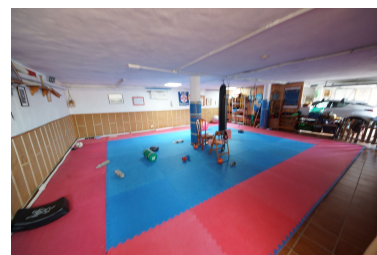

Plazas: por petición

Día de la impresión : 16th
Enero 2025

Descripción:LUJOSA CASA CON SOTANO Preciosa casa adosada de calidades muy altas. Tiene un sótano inmenso diáfano para usar como gimnasio, con vestuarios y aseo. Garaje subterráneo. Chimenea y estufa de pelé. Calefacción eléctrica. Completamente reformado. Mármoles preciosos muy lujosos. Cerca de instalaciones deportivos, negocios, bares y cafeterías. Se puede ir al centro del pueblo San Pedro Alcántara andando. Perfecta comunicación de carreteras para ir hacia autopista, Puerto Banús y Marbella. Armarios empotrados.