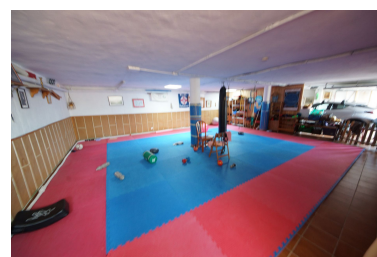

Plazas: por petición

Día de la impresión : 29th
Abril 2026

Descripción:LUJOSA CASA CON SOTANO Preciosa casa adosada de calidades muy altas. Tiene un sótano inmenso diáfano para usar como gimnasio, con vestuarios y aseo. Garaje subterráneo. Chimenea y estufa de pelé. Calefacción eléctrica. Completamente reformado. Mármoles preciosos muy lujosos. Cerca de instalaciones deportivos, negocios, bares y cafeterías. Se puede ir al centro del pueblo San Pedro Alcántara andando. Perfecta comunicación de carreteras para ir hacia autopista, Puerto Banús y Marbella. Armarios empotrados.