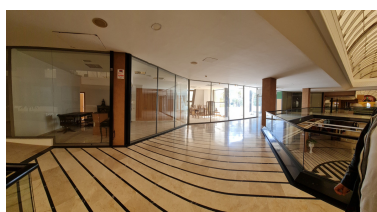

Plazas: por petición

Día de la impresión : 14th
Noviembre 2024

Descripción: Bonita oficina de 156 m2 mas 20 m2 de terraza privada en la planta alta de un gran centro comercial de negocios, en el mismo Puerto Banus, a un paso del Corte ingles. La oficina es completamente diafona, esta preparara, con unas hermosas vistas a la avenida, sol de mañana , este. Las vistas son espectaculares al mar. Todo tipo de negocios en el Centro Comercial, ascensor, garajes etc Sin duda una excelente inversion. tanto para dedicarlo al alquiler , como para oficina, o cualquier tipo de negocio. No lo dude si quiere estar en el mismo Puerto Banus, adquiera esta estupenda oficina. a un precio de ganga.