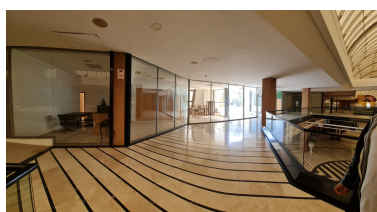

Plazas: por petición

Día de la impresión : 29th
Abril 2026

Descripción: Bonita oficina de 156 m2 mas 20 m2 de terraza privada en la planta alta de un gran centro comercial de negocios, en el mismo Puerto Banus, a un paso del Corte ingles. La oficina es completamente diafona, esta preparara, con unas hermosas vistas a la avenida, sol de mañana , este. Las vistas son espectaculares al mar. Todo tipo de negocios en el Centro Comercial, ascensor, garajes etc Sin duda una excelente inversion. tanto para dedicarlo al alquiler , como para oficina, o cualquier tipo de negocio. No lo dude si quiere estar en el mismo Puerto Banus, adquiera esta estupenda oficina. a un precio de ganga.