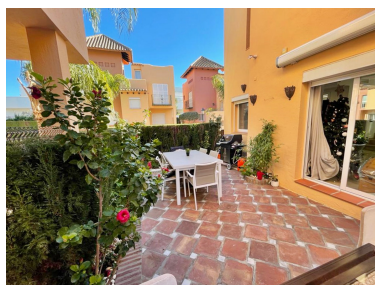

Plazas: por petición

Día de la impresión : 12th
Abril 2026

Descripción: Ubicada en bonita urbanización privada con seguridad 24h, piscina y jardines comunitarios, a pocos minutos de Puerto Banús y del mar. Adosada de 4 plantas que cuenta con garaje, sótano, 3 habitaciones, 2 cuartos de baño completos y aseo, gran terraza en planta baja con acceso desde el salón más un gran solarium. Reformada por completo y con aire acondicionado. Adosada, Nueva Andalucía, Costa del Sol. 4 Dormitorios, 3 Baños, Construidos 224 m², Terraza 25 m². Posición : Urbanización. Orientación : Suroeste. Estado : Excelente. Piscina : Comunitaria. Climatización : Aire Acondicionado. Vistas : Jardín. Características : Armarios Empotrados, Terraza Privada. Jardín : Comunitario, Privado. Seguridad : Recinto Cerrado, Seguridad 24 Horas. Aparcamiento : Garaje, Calle.