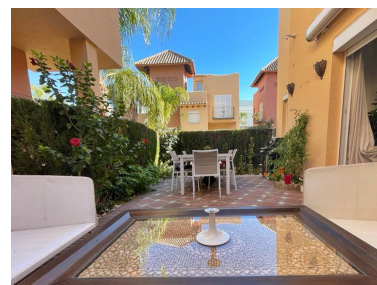

Plazas: por petición

Día de la impresión : 12th
Abril 2026

Descripción: Ubicada en bonita urbanización privada con seguridad 24h, piscina y jardines comunitarios, a pocos minutos de Puerto Banús y del mar. Adosada de 4 plantas que cuenta con garaje, sótano, 3 habitaciones, 2 cuartos de baño completos y aseo, gran terraza en planta baja con acceso desde el salón más un gran solarium. Reformada por completo y con aire acondicionado. Adosada, Nueva Andalucía, Costa del Sol. 4 Dormitorios, 3 Baños, Construidos 224 m², Terraza 25 m². Posición : Urbanización. Orientación : Suroeste. Estado : Excelente. Piscina : Comunitaria. Climatización : Aire Acondicionado. Vistas : Jardín. Características : Armarios Empotrados, Terraza Privada. Jardín : Comunitario, Privado. Seguridad : Recinto Cerrado, Seguridad 24 Horas. Aparcamiento : Garaje, Calle.