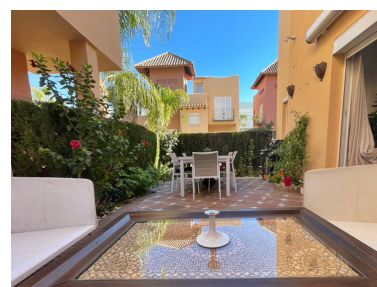

Casa en Nueva Andalucía

Referencia: R3842587

Dormitorios: 3

Baños: 3

M²: 224

Precio: 567.000 €

Estado: Venta

Tipo de propiedad: Casa

Plazas: por petición

Día de la impresión : 11th
Enero 2025

Descripción: Ubicada en bonita urbanización privada con seguridad 24h, piscina y jardines comunitarios, a pocos minutos de Puerto Banús y del mar. Adosada de 4 plantas que cuenta con garaje, sótano, 3 habitaciones, 2 cuartos de baño completos y aseo, gran terraza en planta baja con acceso desde el salón más un gran solarium. Reformada por completo y con aire acondicionado. Adosada, Nueva Andalucía, Costa del Sol. 4 Dormitorios, 3 Baños, Construidos 224 m², Terraza 25 m². Posición : Urbanización. Orientación : Suroeste. Estado : Excelente. Piscina : Comunitaria. Climatización : Aire Acondicionado. Vistas : Jardín. Características : Armarios Empotrados, Terraza Privada. Jardín : Comunitario, Privado. Seguridad : Recinto Cerrado, Seguridad 24 Horas. Aparcamiento : Garaje, Calle.