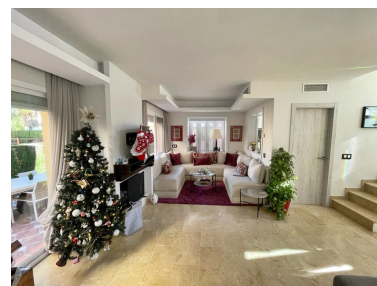

Plazas: por petición

Día de la impresión : 11th
Enero 2025

Descripción: Ubicada en bonita urbanización privada con seguridad 24h, piscina y jardines comunitarios, a pocos minutos de Puerto Banús y del mar. Adosada de 4 plantas que cuenta con garaje, sótano, 3 habitaciones, 2 cuartos de baño completos y aseo, gran terraza en planta baja con acceso desde el salón más un gran solarium. Reformada por completo y con aire acondicionado. Adosada, Nueva Andalucía, Costa del Sol. 4 Dormitorios, 3 Baños, Construidos 224 m², Terraza 25 m². Posición : Urbanización. Orientación : Suroeste. Estado : Excelente. Piscina : Comunitaria. Climatización : Aire Acondicionado. Vistas : Jardín. Características : Armarios Empotrados, Terraza Privada. Jardín : Comunitario, Privado. Seguridad : Recinto Cerrado, Seguridad 24 Horas. Aparcamiento : Garaje, Calle.