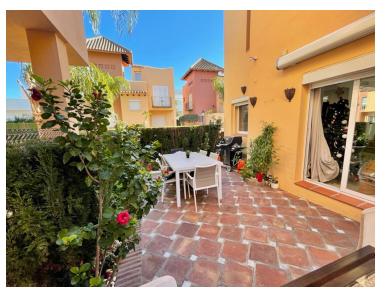

Plazas: por petición

Día de la impresión : 11th
Enero 2025

Descripción: Ubicada en bonita urbanización privada con seguridad 24h, piscina y jardines comunitarios, a pocos minutos de Puerto Banús y del mar. Adosada de 4 plantas que cuenta con garaje, sótano, 3 habitaciones, 2 cuartos de baño completos y aseo, gran terraza en planta baja con acceso desde el salón más un gran solarium. Reformada por completo y con aire acondicionado. Adosada, Nueva Andalucía, Costa del Sol. 4 Dormitorios, 3 Baños, Construidos 224 m², Terraza 25 m². Posición : Urbanización. Orientación : Suroeste. Estado : Excelente. Piscina : Comunitaria. Climatización : Aire Acondicionado. Vistas : Jardín. Características : Armarios Empotrados, Terraza Privada. Jardín : Comunitario, Privado. Seguridad : Recinto Cerrado, Seguridad 24 Horas. Aparcamiento : Garaje, Calle.