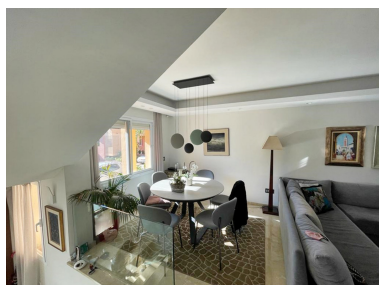

Plazas: por petición

Día de la impresión : 12th
Abril 2026

Descripción: Ubicada en bonita urbanización privada con seguridad 24h, piscina y jardines comunitarios, a pocos minutos de Puerto Banús y del mar. Adosada de 4 plantas que cuenta con garaje, sótano, 3 habitaciones, 2 cuartos de baño completos y aseo, gran terraza en planta baja con acceso desde el salón más un gran solarium. Reformada por completo y con aire acondicionado. Adosada, Nueva Andalucía, Costa del Sol. 4 Dormitorios, 3 Baños, Construidos 224 m², Terraza 25 m². Posición : Urbanización. Orientación : Suroeste. Estado : Excelente. Piscina : Comunitaria. Climatización : Aire Acondicionado. Vistas : Jardín. Características : Armarios Empotrados, Terraza Privada. Jardín : Comunitario, Privado. Seguridad : Recinto Cerrado, Seguridad 24 Horas. Aparcamiento : Garaje, Calle.