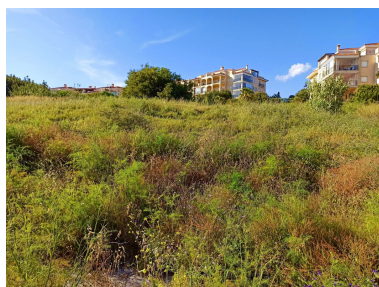

Terreno en Mijas Costa

Referencia: R3842854

Dormitorios: por petición

Baños: por petición

M<sup>2</sup>: 1.975

Precio: 1.250.000 €

Estado: Venta

Tipo de propiedad: Terreno Plazas: por petición

Día de la impresión : 11th  
Enero 2025

---

Descripción: SUELO COMERCIAL. 3200 m<sup>2</sup> / 1975 m<sup>2</sup> edificable 2 plantas mas sotano comercio, oficina , hostelería y recreativo

---

Destacado: