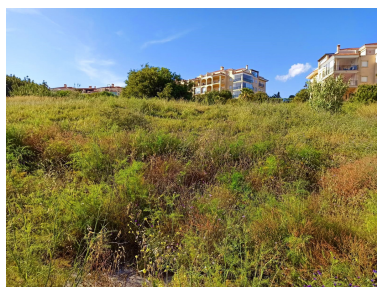

Terreno en Mijas Costa

Referencia: R3842854

Dormitorios: por petición

Baños: por petición

M²: 1.975

Precio: 1.250.000 €

Estado: Venta

Tipo de propiedad: Terreno Plazas: por petición

Día de la impresión : 22nd
Septiembre 2024

Descripción: SUELO COMERCIAL. 3200 m² / 1975 m² edificable 2 plantas mas sotano comercio, oficina , hostelería y recreativo

Destacado: