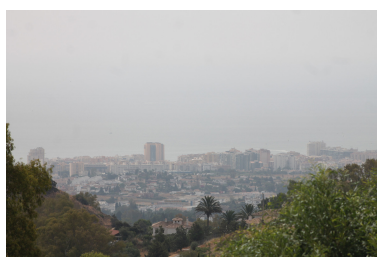

Terreno en Mijas

Referencia: R3845143

Dormitorios: por petición

Baños: por petición

M²: 17.847

Precio: 1.850.000 €

Estado: Venta

Tipo de propiedad: Terreno Plazas: por petición

Día de la impresión : 1st
Enero 2025

Descripción: Se vende una parcela grande (17,847 m²) para construir 6 villas de lujo. Vistas maravillosas al mar y a las montañas.

Destacado:

Piscina, Vistas al mar, Vistas a la montaña