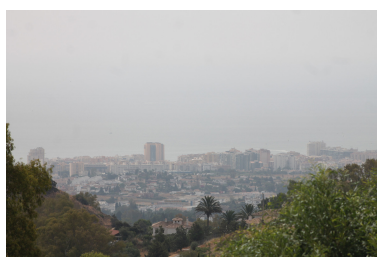

Terreno en Mijas

Referencia: R3845143

Dormitorios: por petición

Baños: por petición

M²: 17.847

Precio: 1.850.000 €

Estado: Venta

Tipo de propiedad: Terreno Plazas: por petición

Día de la impresión : 21st
Septiembre 2024

Descripción: Se vende una parcela grande (17,847 m²) para construir 6 villas de lujo. Vistas maravillosas al mar y a las montañas.

Destacado:

Piscina, Vistas al mar, Vistas a la montaña