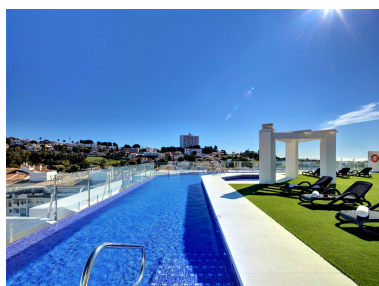

Plazas: por petición

Día de la impresión : 29th  
Septiembre 2024

---

Descripción: Precioso y luminoso apartamento ubicado en una quinta planta con vistas abiertas. Ofrece dormitorio principal con baño en suite (con bañera), dos dormitorios más que comparten un baño (con ducha). Salón / comedor con acceso directo a la terraza orientada al este, donde se puede disfrutar de vistas al mar. Cocina totalmente equipada con lavadero. La propiedad cuenta con una plaza de aparcamiento subterráneo y un trastero. A / C (frio/calor) en toda la propiedad. Situado en una zona residencial, a poca distancia de todo tipo de servicios, como supermercados, farmacia, bancos, gimnasio, polideportivo, fabulosos restaurantes y cafeterías. 20 minutos a pie de la playa y 35 minutos a pie de Puerto Banús. También hay facil acceso a los mejores campos de golf de la zona. La propiedad es ideal tanto para vivir todo el año o como lugar de vacaciones.