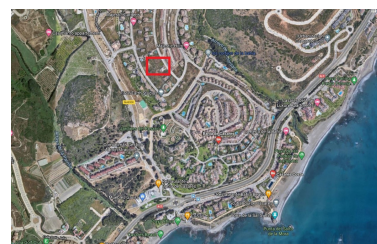

Terreno en Casares

Referencia: R3846133

Dormitorios: por petición

Baños: por petición

M²: 208

Precio: 139.000 €

Estado: Venta

Tipo de propiedad: Terreno Plazas: por petición

Día de la impresión : 2nd
Febrero 2025

Descripción: Magnífica PARCELA EN ESQUINA con VISTAS AL MAR en Bahía de Casares, tiene una ubicación fabulosa para construir una propiedad de uno o dos niveles, dentro de una bonita y agradable urbanización cerca de muchos campos de golf, como Casares Golf o Doña Julia, y a sólo 500 metros de la playa y a 2 km del famoso puerto de Duquesa con muchas tiendas y lugares de entretenimiento. Es una gran inversión o un lugar ideal para construir su propia villa. Debe ser vista!!!!