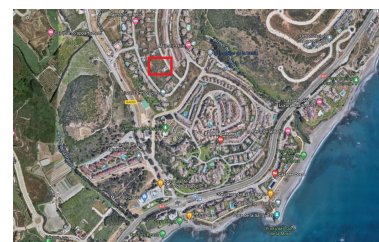

Terreno en Casares

Referencia: R3846133

Dormitorios: por petición

Baños: por petición

M²: 208

Precio: 139.000 €

Estado: Venta

Tipo de propiedad: Terreno Plazas: por petición

Día de la impresión : 3rd
Octubre 2024

Descripción: Magnífica PARCELA EN ESQUINA con VISTAS AL MAR en Bahía de Casares, tiene una ubicación fabulosa para construir una propiedad de uno o dos niveles, dentro de una bonita y agradable urbanización cerca de muchos campos de golf, como Casares Golf o Doña Julia, y a sólo 500 metros de la playa y a 2 km del famoso puerto de Duquesa con muchas tiendas y lugares de entretenimiento. Es una gran inversión o un lugar ideal para construir su propia villa. Debe ser vista!!!!