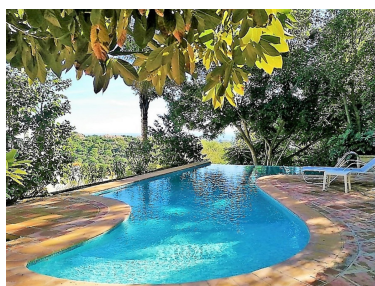

Plazas: por petición

Día de la impresión : 14th
Noviembre 2024

Descripción: Villa - Chalet, Aloha, Costa del Sol. 5 Dormitorios, 5 Baños, Construidos 386 m², Terraza 80 m², Jardín/Terreno 1720 m². Posición : Cerca de Golf. Orientación : Sur. Estado : Excelente, Reformado Recientemente. Piscina : Privada. Climatización : Aire Acondicionado. Vistas : Mar, Montaña, Panorámicas. Características : Aprtmnt. Huéspedes. Cocina : Equipada. Jardín : Privado. Aparcamiento : Más de uno, Privado. Categoría : Lujo.

Destacado:

Piscina, Aire acondicionado, Vistas al mar, Vistas a la montaña, Jardín privado, Plazas, Lujo