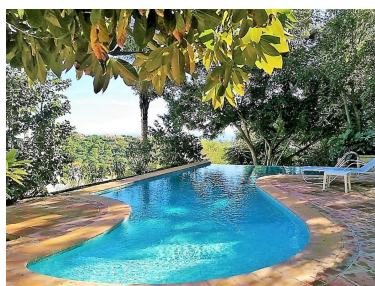

Plazas: por petición

Día de la impresión : 25th
Abril 2026

Descripción: Villa - Chalet, Aloha, Costa del Sol. 5 Dormitorios, 5 Baños, Construidos 386 m², Terraza 80 m², Jardín/Terreno 1720 m². Posición : Cerca de Golf. Orientación : Sur. Estado : Excelente, Reformado Recientemente. Piscina : Privada. Climatización : Aire Acondicionado. Vistas : Mar, Montaña, Panorámicas. Características : Aprtmnt. Huéspedes. Cocina : Equipada. Jardín : Privado. Aparcamiento : Más de uno, Privado. Categoría : Lujo.

Destacado:

Piscina, Aire acondicionado, Vistas al mar, Vistas a la montaña, Jardín privado, Plazas, Lujo