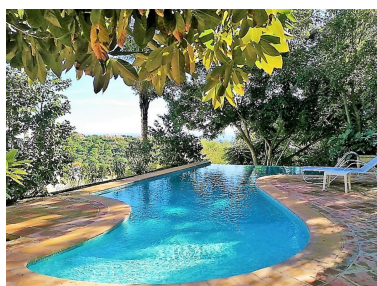

Plazas: por petición

Día de la impresión : 21st  
Septiembre 2024

---

Descripción: Villa - Chalet, Aloha, Costa del Sol. 5 Dormitorios, 5 Baños, Construidos 386 m<sup>2</sup>, Terraza 80 m<sup>2</sup>, Jardín/Terreno 1720 m<sup>2</sup>. Posición : Cerca de Golf. Orientación : Sur. Estado : Excelente, Reformado Recientemente. Piscina : Privada. Climatización : Aire Acondicionado. Vistas : Mar, Montaña, Panorámicas. Características : Aprtmnt. Huéspedes. Cocina : Equipada. Jardín : Privado. Aparcamiento : Más de uno, Privado. Categoría : Lujo.

---

Destacado:

Piscina, Aire acondicionado, Vistas al mar, Vistas a la montaña, Jardín privado, Plazas, Lujo