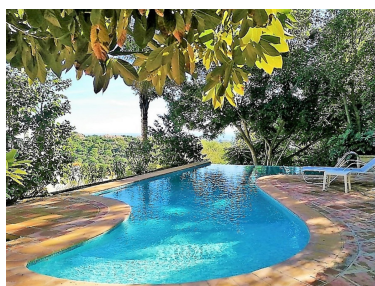

Plazas: por petición

Día de la impresión : 12th
Octubre 2025

Descripción: Villa - Chalet, Aloha, Costa del Sol. 5 Dormitorios, 5 Baños, Construidos 386 m², Terraza 80 m², Jardín/Terreno 1720 m². Posición : Cerca de Golf. Orientación : Sur. Estado : Excelente, Reformado Recientemente. Piscina : Privada. Climatización : Aire Acondicionado. Vistas : Mar, Montaña, Panorámicas. Características : Aprtmnt. Huéspedes. Cocina : Equipada. Jardín : Privado. Aparcamiento : Más de uno, Privado. Categoría : Lujo.

Destacado:

Piscina, Aire acondicionado, Vistas al mar, Vistas a la montaña, Jardín privado, Plazas, Lujo