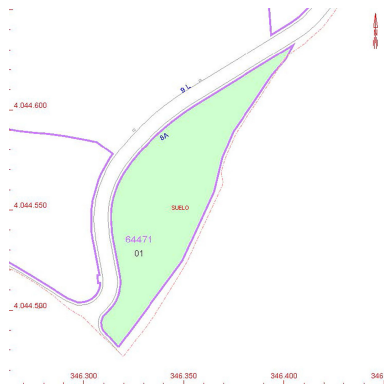

Terreno en La Cala Golf

Referencia: R3848254

Dormitorios: por petición

Baños: por petición

M²: 1.704

Precio: 1.400.000 €

Estado: Venta

Tipo de propiedad: Terreno Plazas: por petición

Día de la impresión : 1st
Mayo 2026

© 2025 Pano 3D

Descripción: Terreno Urbano, La Mairena, Costa del Sol. Jardin/Terreno 4446 m². Posición : Suburbano, Campo, Pueblo de Montaña, Cerca de Golf, Cerca del Mar, Cerca de Ciudad, Cerca de Colegios, Urbanización. Orientación : Este, Sur, Suroeste. Estado : Nueva Construcción. Vistas : Mar, Montaña, Panorámicas. Servicios Públicos : Electricidad, Agua Potable.