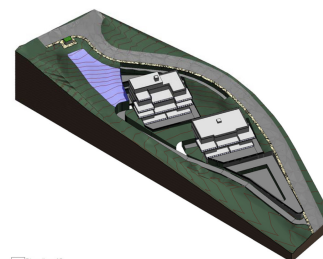

Terreno en La Cala Golf

Referencia: R3848254

Dormitorios: por petición

Baños: por petición

M²: 1.704

Precio: 1.400.000 €

Estado: Venta

Tipo de propiedad: Terreno Plazas: por petición

Día de la impresión : 1st
Mayo 2026

© 2025 Pano 3D

Descripción: Terreno Urbano, La Mairena, Costa del Sol. Jardin/Terreno 4446 m². Posición : Suburbano, Campo, Pueblo de Montaña, Cerca de Golf, Cerca del Mar, Cerca de Ciudad, Cerca de Colegios, Urbanización. Orientación : Este, Sur, Suroeste. Estado : Nueva Construcción. Vistas : Mar, Montaña, Panorámicas. Servicios Públicos : Electricidad, Agua Potable.