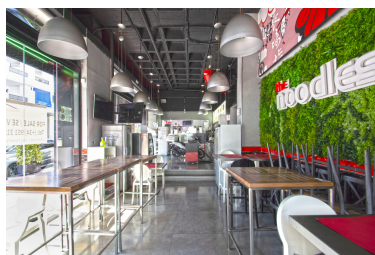

Plazas: por petición

Día de la impresión : 7th
Enero 2025

Descripción:Restaurante, Puerto Banús, Costa del Sol. Construidos 170 m². Posición : Lado de la Playa, Cerca de Golf, Cerca de Puerto, Cerca de Tiendas, Cerca del Mar, Cerca de Cuidad, Cerca de Colegios, Cerca de Esqui, Cerca de Marina. Orientación : Sur, Suroeste. Estado : Excelente. Climatización : Aire Acondicionado.