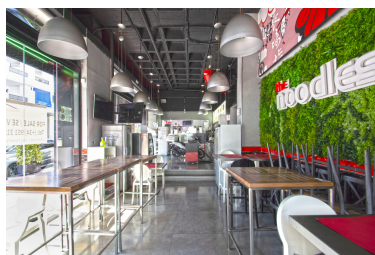

Plazas: por petición

Día de la impresión : 21st
Septiembre 2024

Descripción:Restaurante, Puerto Banús, Costa del Sol. Construidos 170 m². Posición : Lado de la Playa, Cerca de Golf, Cerca de Puerto, Cerca de Tiendas, Cerca del Mar, Cerca de Cuidad, Cerca de Colegios, Cerca de Esqui, Cerca de Marina. Orientación : Sur, Suroeste. Estado : Excelente. Climatización : Aire Acondicionado.