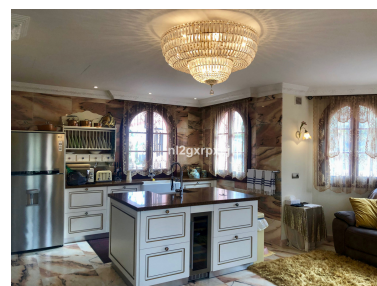

Plazas: por petición

Día de la impresión : 10th  
Junio 2026

---

Descripción: Preciosa villa de estilo clásico en segunda línea de playa situada en el Saladillo, Estepona, con vistas panorámicas al mar. A la entrada de la casa nos encontramos con un espectacular hall, con una fuente en el centro y una escalera impresionante de mármol en espiral. Salones y comedor separados, una cocina con chimenea, un dormitorio con su cuarto de baño, un servicio para invitados y una amplia terraza dónde, para acceder al jardín se baja unas escaleras de mármol. En la primera planta tenemos los dos dormitorios con su baño en-suite. Baño para invitados. Última planta es una terraza con vistas espectaculares. El sótano se puede acceder directamente por una entrada independiente dónde hay un espacio diáfano con salón, comedor, una cocina equipada, un dormitorio, su baño completo y despacho. La casa tiene paneles solares, chimeneas en casi todas las estancias, y ascensor con acceso para las 3 plantas, lo que la hace muy cómoda para personas mayores o con alguna discapacidad. Esta casa de nueva construcción terminada en 2019, ha sido construida con las mejores materiales y calidades, suelos de mármol en toda las zonas de la casa incluso en el garaje, A/C y chimeneas de gas en las habitaciones, suelos radiantes por agua calefacción por paneles solares. La propiedad está situada en segunda línea de playa y consta de cuatro dormitorios distribuidos en dos plantas y sótano, y posibilidad de hacer un quinto dormitorio más con su baño ya que hay un gran semi sótano. Tiene un jardín privado con un gazebo en mármol rosa y estanque de peces al rededor, piscina, garaje con suelo de mármol para cuatro coches.