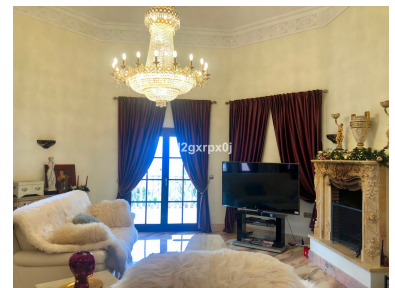

Plazas: por petición

Día de la impresión : 10th  
Junio 2026

---

Descripción: Preciosa villa de estilo clásico en segunda línea de playa situada en el Saladillo, Estepona, con vistas panorámicas al mar. A la entrada de la casa nos encontramos con un espectacular hall, con una fuente en el centro y una escalera impresionante de mármol en espiral. Salones y comedor separados, una cocina con chimenea, un dormitorio con su cuarto de baño, un servicio para invitados y una amplia terraza dónde, para acceder al jardín se baja unas escaleras de mármol. En la primera planta tenemos los dos dormitorios con su baño en-suite. Baño para invitados. Última planta es una terraza con vistas espectaculares. El sótano se puede acceder directamente por una entrada independiente dónde hay un espacio diáfano con salón, comedor, una cocina equipada, un dormitorio, su baño completo y despacho. La casa tiene paneles solares, chimeneas en casi todas las estancias, y ascensor con acceso para las 3 plantas, lo que la hace muy cómoda para personas mayores o con alguna discapacidad. Esta casa de nueva construcción terminada en 2019, ha sido construida con las mejores materiales y calidades, suelos de mármol en toda las zonas de la casa incluso en el garaje, A/C y chimeneas de gas en las habitaciones, suelos radiantes por agua calefacción por paneles solares. La propiedad está situada en segunda línea de playa y consta de cuatro dormitorios distribuidos en dos plantas y sótano, y posibilidad de hacer un quinto dormitorio más con su baño ya que hay un gran semi sótano. Tiene un jardín privado con un gazebo en mármol rosa y estanque de peces al rededor, piscina, garaje con suelo de mármol para cuatro coches.