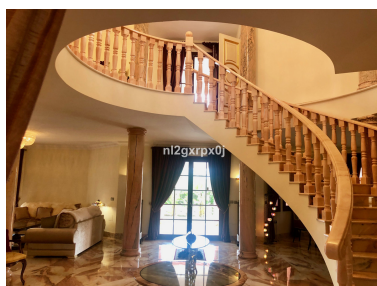

Villa en Estepona

Referencia: R3850705

Dormitorios: 4

Baños: 4

M<sup>2</sup>: 756

Precio: 2.600.000 €

Estado: Venta

Tipo de propiedad: Villa

Plazas: por petición

Día de la impresión : 10th  
Junio 2026

---

Descripción: Preciosa villa de estilo clásico en segunda línea de playa situada en el Saladillo, Estepona, con vistas panorámicas al mar. A la entrada de la casa nos encontramos con un espectacular hall, con una fuente en el centro y una escalera impresionante de mármol en espiral. Salones y comedor separados, una cocina con chimenea, un dormitorio con su cuarto de baño, un servicio para invitados y una amplia terraza dónde, para acceder al jardín se baja unas escaleras de mármol. En la primera planta tenemos los dos dormitorios con su baño en-suite. Baño para invitados. Última planta es una terraza con vistas espectaculares. El sótano se puede acceder directamente por una entrada independiente dónde hay un espacio diáfano con salón, comedor, una cocina equipada, un dormitorio, su baño completo y despacho. La casa tiene paneles solares, chimeneas en casi todas las estancias, y ascensor con acceso para las 3 plantas, lo que la hace muy cómoda para personas mayores o con alguna discapacidad. Esta casa de nueva construcción terminada en 2019, ha sido construida con las mejores materiales y calidades, suelos de mármol en toda las zonas de la casa incluso en el garaje, A/C y chimeneas de gas en las habitaciones, suelos radiantes por agua calefacción por paneles solares. La propiedad está situada en segunda línea de playa y consta de cuatro dormitorios distribuidos en dos plantas y sótano, y posibilidad de hacer un quinto dormitorio más con su baño ya que hay un gran semi sótano. Tiene un jardín privado con un gazebo en mármol rosa y estanque de peces al rededor, piscina, garaje con suelo de mármol para cuatro coches.