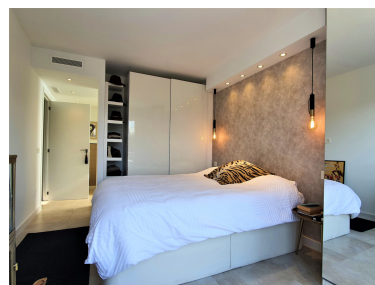

Plazas: por petición

Día de la impresión : 18th  
Enero 2025

---

Descripción: Apartamento reformado (2019) y bien decorado de 3 dormitorios en el corazón del Valle del Golf de Nueva Andalucía. Este apartamento consta de una sala de estar y comedor de planta abierta con acceso a la terraza, una cocina totalmente equipada, una suite principal con acceso directo a la terraza y un segundo dormitorio y baño de buen tamaño. El complejo ofrece piscina comunitaria y zonas ajardinadas. Garaje incluido y posibilidad de alquilar trastero a un precio muy competitivo. Situado en el Valle del Golf y cerca de una buena selección de campos de golf ya un corto trayecto en coche de Puerto Banús y la playa.