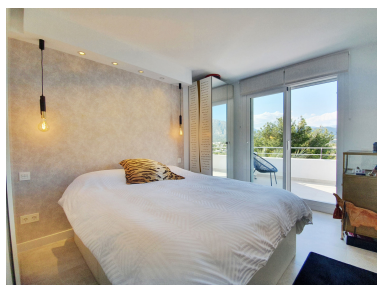

Plazas: por petición

Día de la impresión : 18th  
Enero 2025

---

Descripción: Apartamento reformado (2019) y bien decorado de 3 dormitorios en el corazón del Valle del Golf de Nueva Andalucía. Este apartamento consta de una sala de estar y comedor de planta abierta con acceso a la terraza, una cocina totalmente equipada, una suite principal con acceso directo a la terraza y un segundo dormitorio y baño de buen tamaño. El complejo ofrece piscina comunitaria y zonas ajardinadas. Garaje incluido y posibilidad de alquilar trastero a un precio muy competitivo. Situado en el Valle del Golf y cerca de una buena selección de campos de golf ya un corto trayecto en coche de Puerto Banús y la playa.