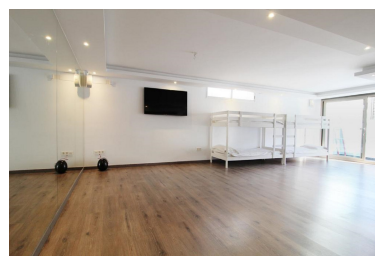

Plazas: por petición

Día de la impresión : 20th
Septiembre 2024

Descripción: Situado en Atalaya de Río Verde, la propiedad está ubicada en una zona residencial muy prestigiosa, bien mantenida y tranquila a poca distancia de todos los servicios, tiendas, bares, restaurantes, clubes de golf y tenis y colegios internacionales. Encantadora villa familiar mediterránea ubicada en la zona privilegiada de Nueva Andalucía en una parcela grande y pintoresca y cerca de todos los servicios. Esta cautivadora propiedad tiene un auténtico encanto andaluz y ha sido construida en 3 niveles, orientada al sur, soleada y luminosa, espaciosa. Está en excelentes condiciones y tiene un ambiente muy acogedor con techos grandes y habitaciones espaciosas, mucha luz en el interior, un gran jardín con una piscina de buen tamaño. Zonas para tomar el sol y BBQ y un estacionamiento exterior para hasta 5 coches. En el nivel principal: salón con chimenea clásica y terraza con orientación oeste, cocina, dos dormitorios de invitados. Nivel inferior: bar, billar grande, área de baile, tenis de mesa, fútbolín. Otras características: aire acondicionado, alarma y rejas de seguridad, doble acristalamiento, grandes armarios empotrados.