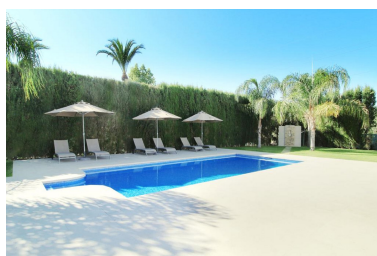

Plazas: por petición

Día de la impresión : 20th
Septiembre 2024

Descripción: Situado en Atalaya de Río Verde, la propiedad está ubicada en una zona residencial muy prestigiosa, bien mantenida y tranquila a poca distancia de todos los servicios, tiendas, bares, restaurantes, clubes de golf y tenis y colegios internacionales. Encantadora villa familiar mediterránea ubicada en la zona privilegiada de Nueva Andalucía en una parcela grande y pintoresca y cerca de todos los servicios. Esta cautivadora propiedad tiene un auténtico encanto andaluz y ha sido construida en 3 niveles, orientada al sur, soleada y luminosa, espaciosa. Está en excelentes condiciones y tiene un ambiente muy acogedor con techos grandes y habitaciones espaciosas, mucha luz en el interior, un gran jardín con una piscina de buen tamaño. Zonas para tomar el sol y BBQ y un estacionamiento exterior para hasta 5 coches. En el nivel principal: salón con chimenea clásica y terraza con orientación oeste, cocina, dos dormitorios de invitados. Nivel inferior: bar, billar grande, área de baile, tenis de mesa, fútbolín. Otras características: aire acondicionado, alarma y rejas de seguridad, doble acristalamiento, grandes armarios empotrados.