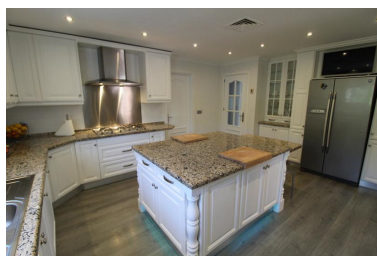

Plazas: por petición

Día de la impresión : 24th
Diciembre 2024

Descripción: Situado en Atalaya de Río Verde, la propiedad está ubicada en una zona residencial muy prestigiosa, bien mantenida y tranquila a poca distancia de todos los servicios, tiendas, bares, restaurantes, clubes de golf y tenis y colegios internacionales. Encantadora villa familiar mediterránea ubicada en la zona privilegiada de Nueva Andalucía en una parcela grande y pintoresca y cerca de todos los servicios. Esta cautivadora propiedad tiene un auténtico encanto andaluz y ha sido construida en 3 niveles, orientada al sur, soleada y luminosa, espaciosa. Está en excelentes condiciones y tiene un ambiente muy acogedor con techos grandes y habitaciones espaciosas, mucha luz en el interior, un gran jardín con una piscina de buen tamaño. Zonas para tomar el sol y BBQ y un estacionamiento exterior para hasta 5 coches. En el nivel principal: salón con chimenea clásica y terraza con orientación oeste, cocina, dos dormitorios de invitados. Nivel inferior: bar, billar grande, área de baile, tenis de mesa, fútbolín. Otras características: aire acondicionado, alarma y rejas de seguridad, doble acristalamiento, grandes armarios empotrados.